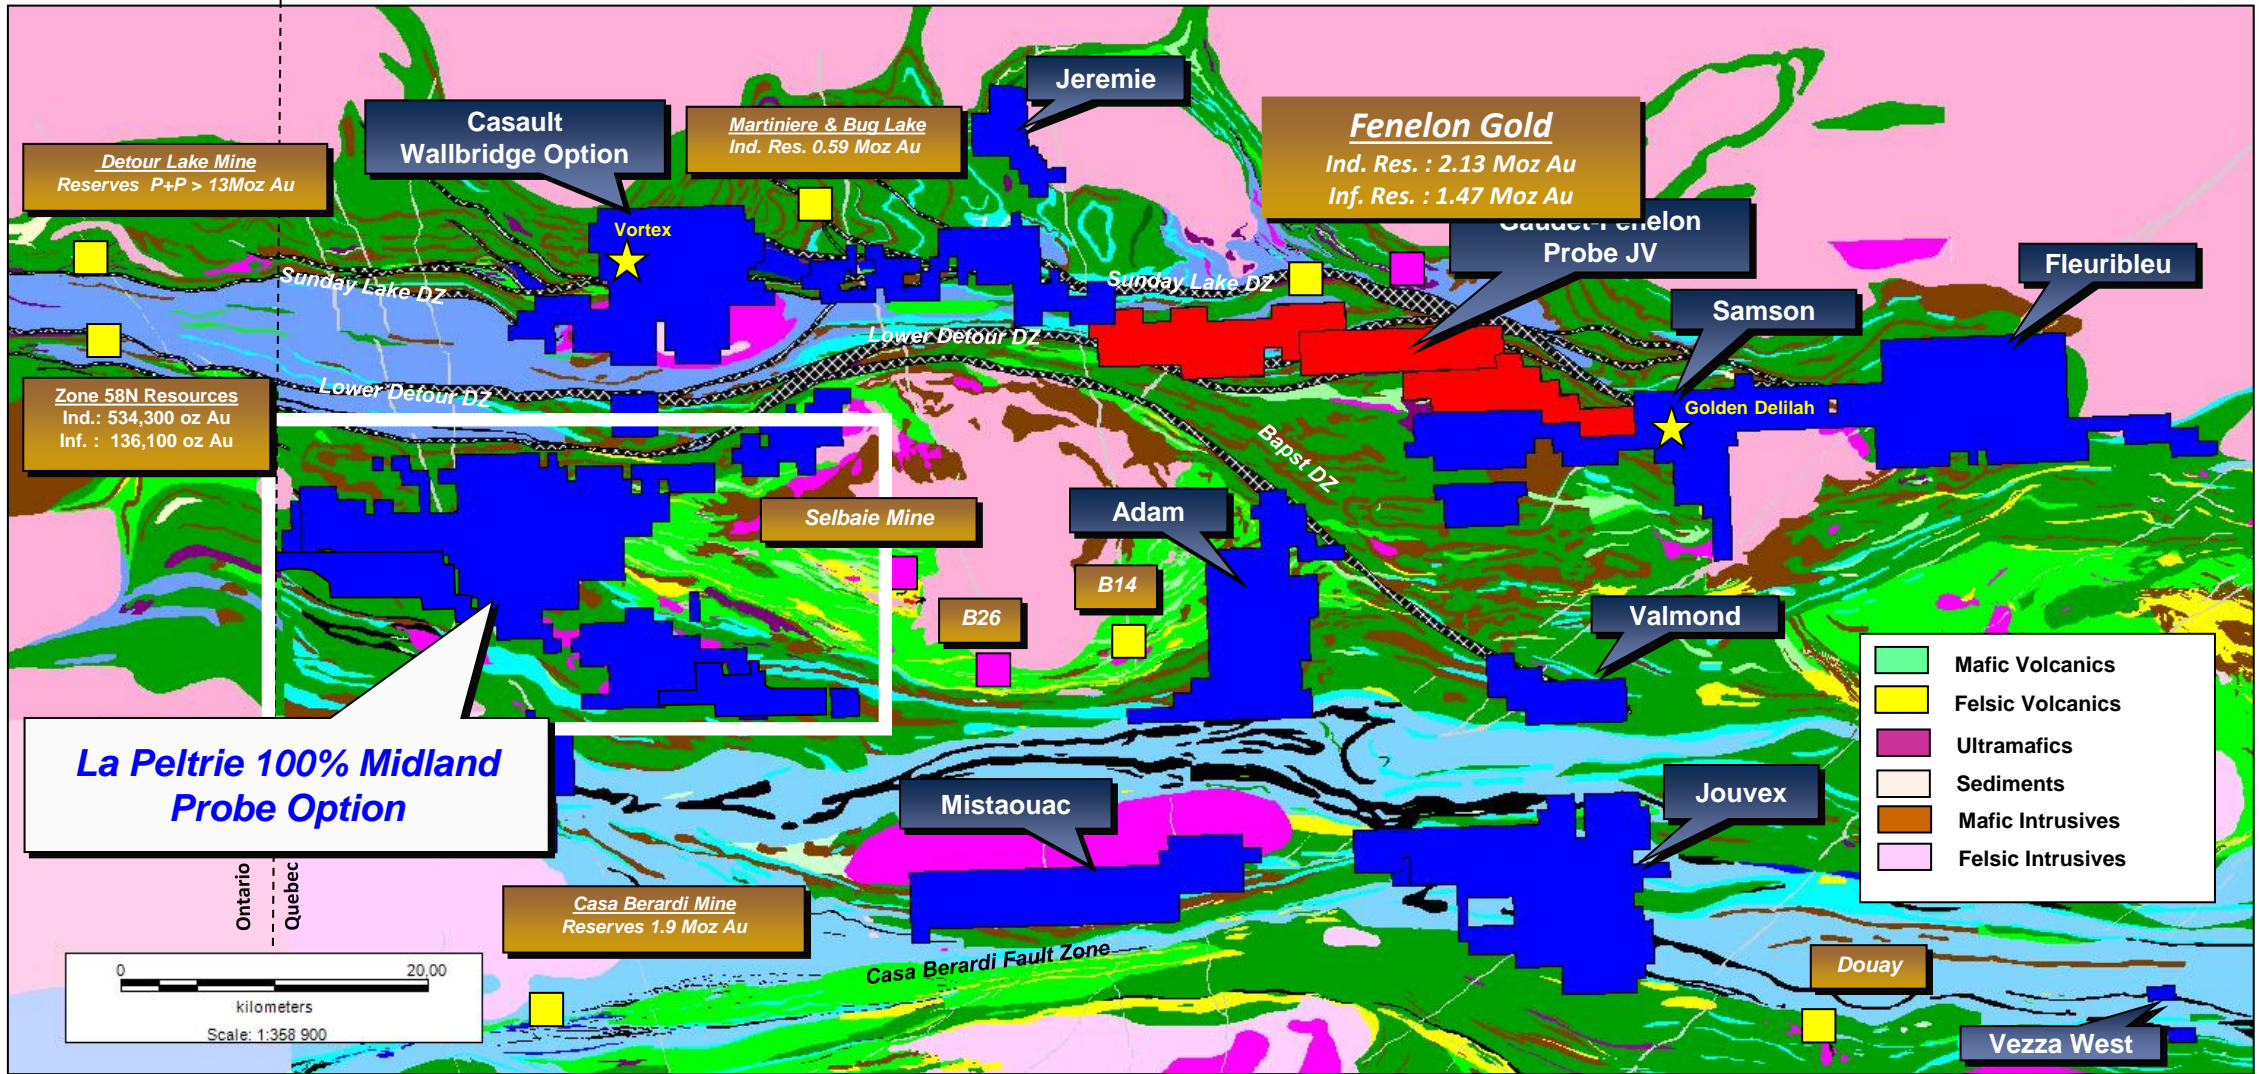

Midland-Probe La Peltrie Option

Midland Gold Projects

Midland / Probe Gaudet –Fenelon JV

La Peltrie Option -2022 Drilling Areas