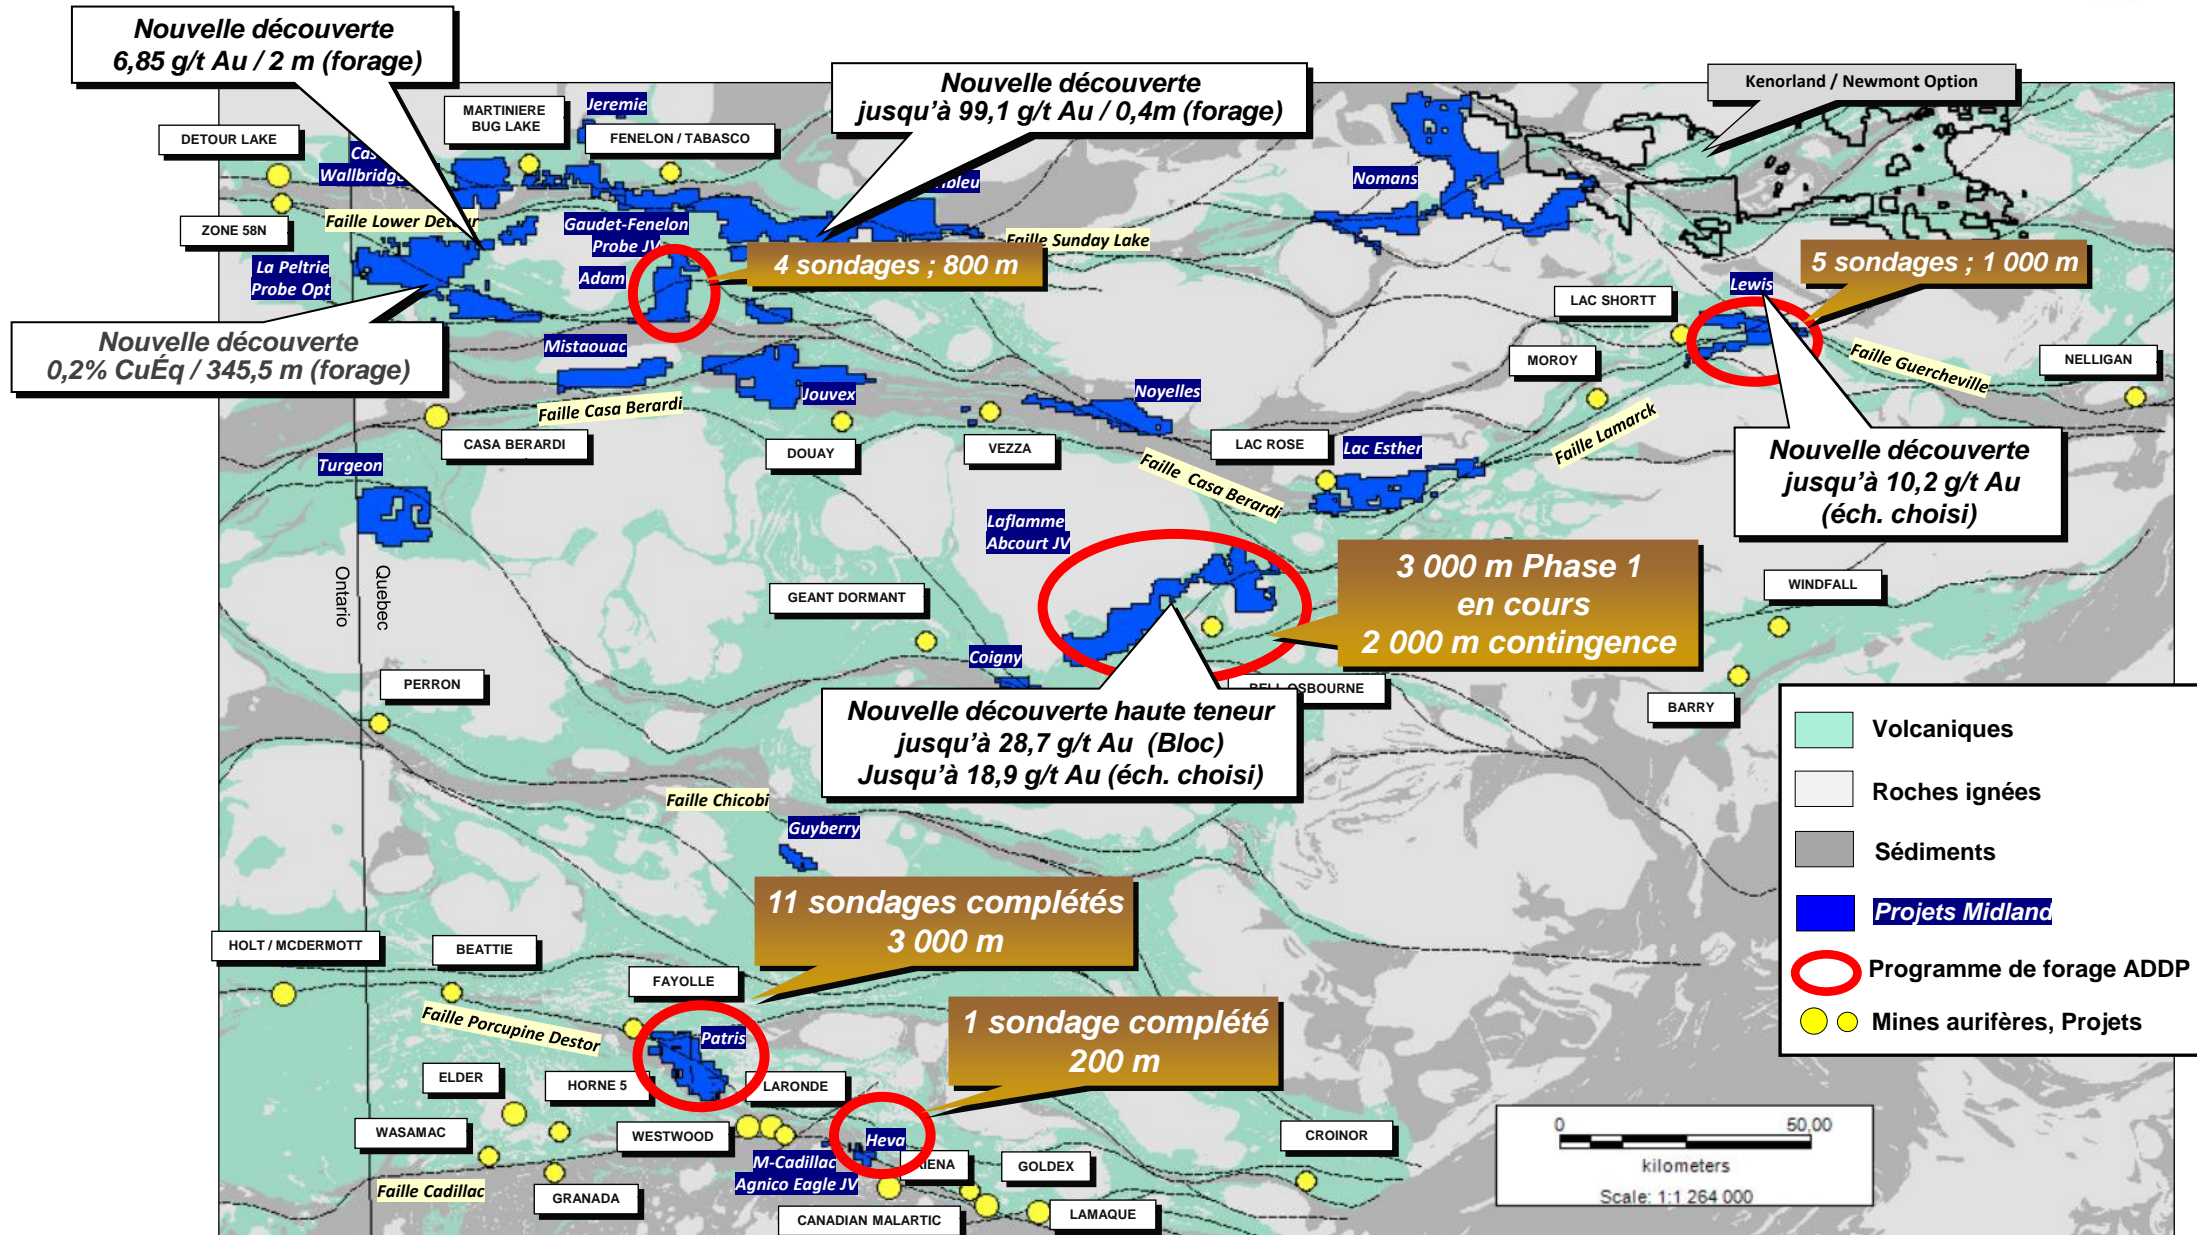

# Géologie Abitibi – Programme de forage ADDP

# Laflamme JV – Phase 1 programme de forage 2023

# Laflamme JV – Découverte blocs à haute teneur

Nouvelle découverte bloc à haute teneur **28,7 g/t Au**

# Laflamme JV – Découverte nouvelles zones de cisaillement

Nouvelle zone de cisaillement - Ouest

Nouvelle zone de cisaillement - Est