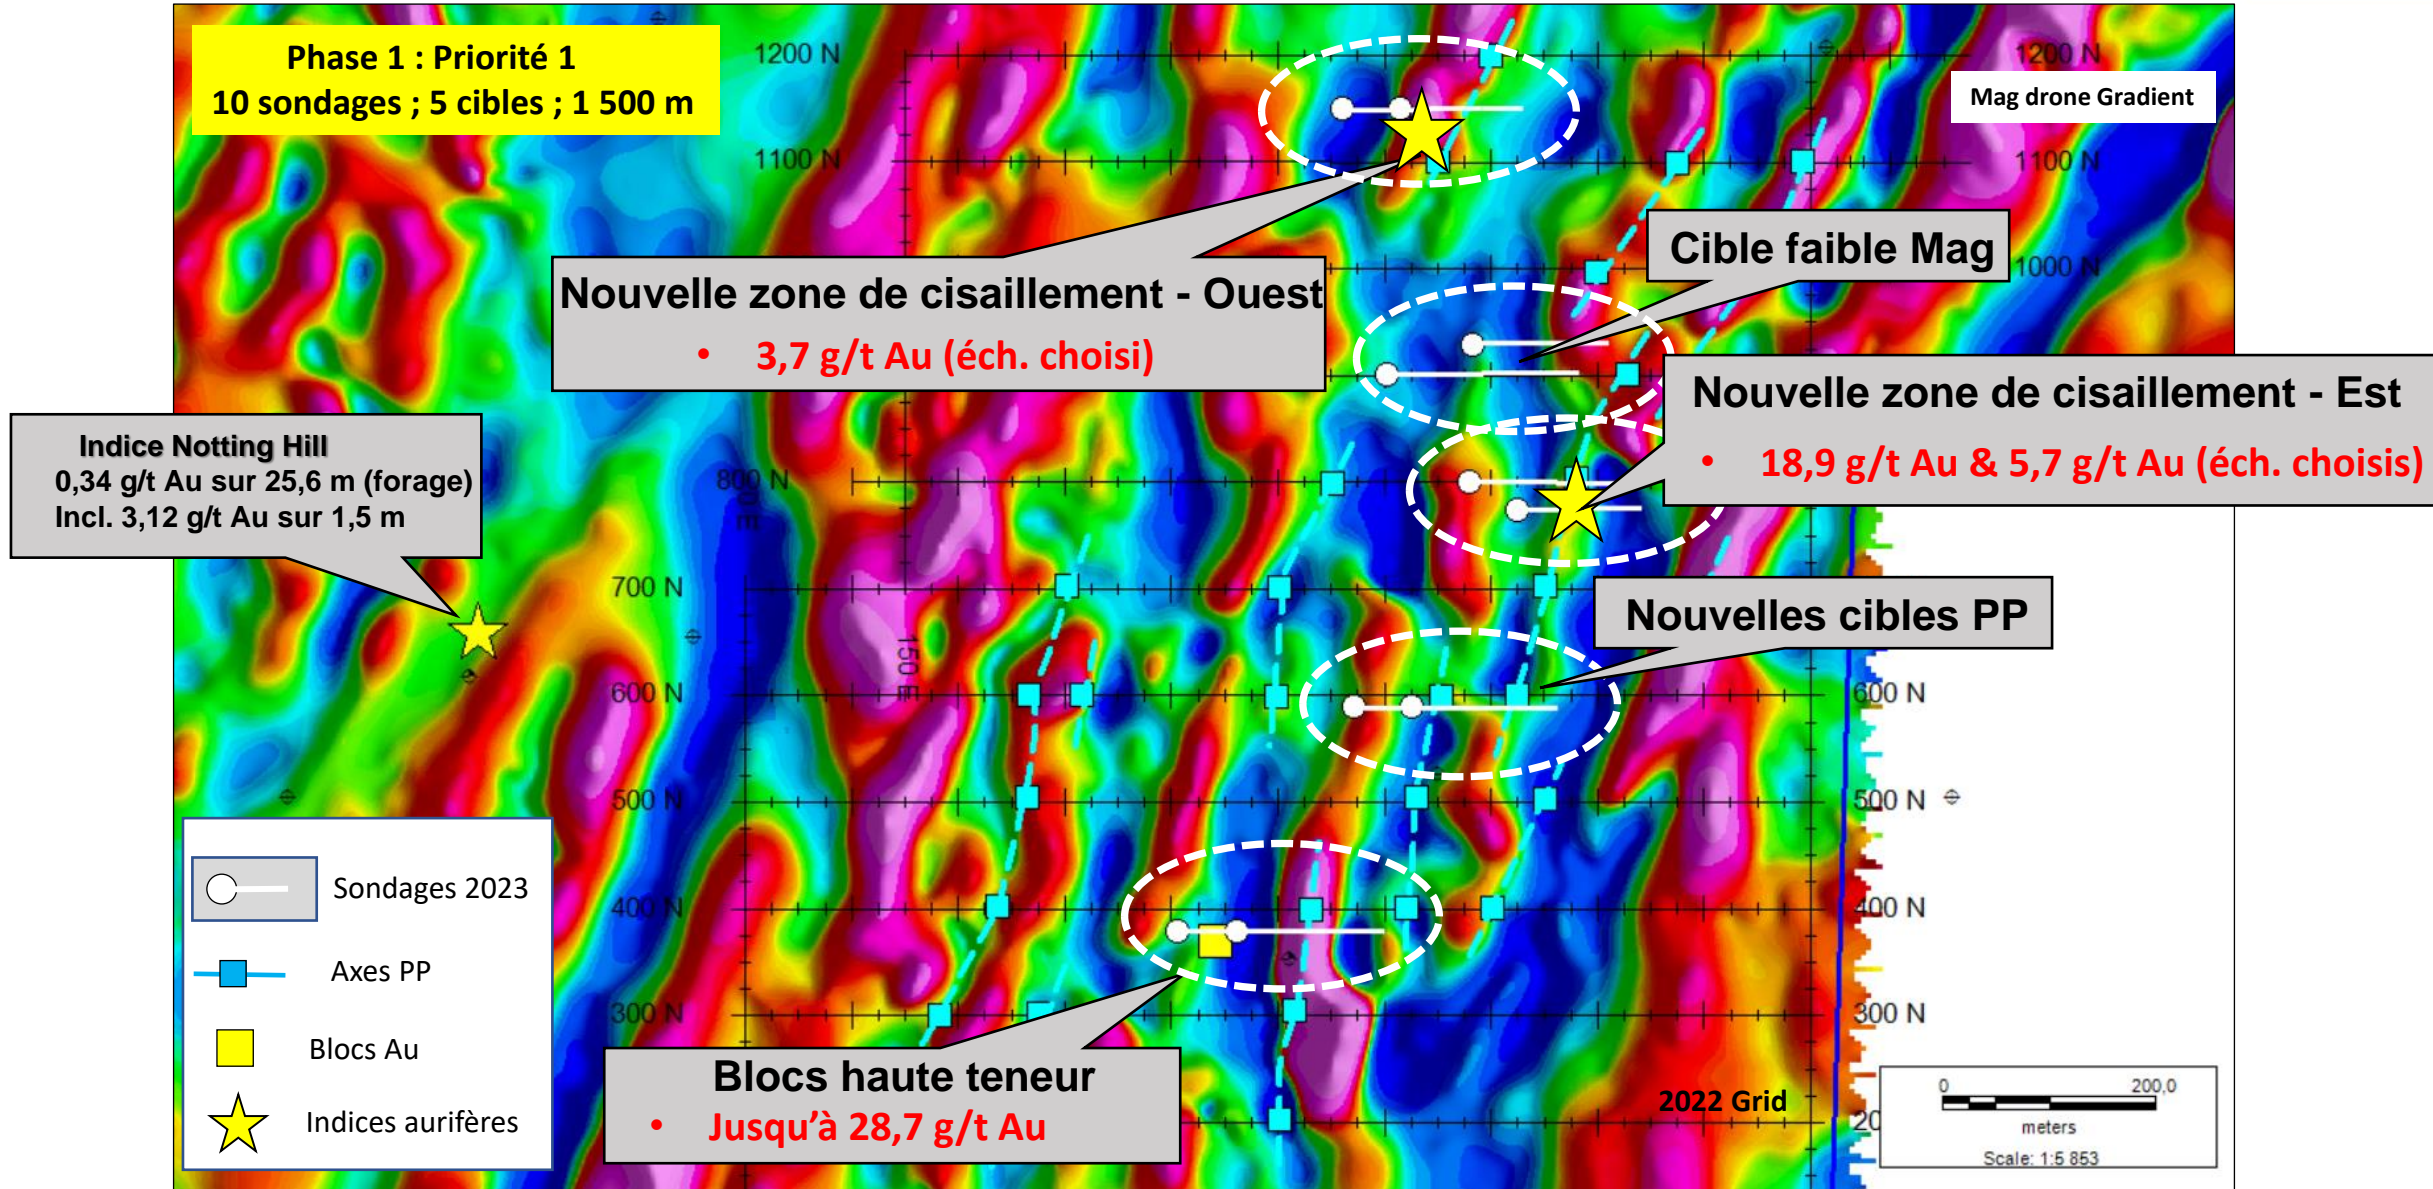

# Géologie Abitibi – Programme de forage ADDP

# Laflamme JV – Phase 1 programme de forage 2023

# Laflamme JV – Découverte blocs à haute teneur

Nouvelle découverte bloc à haute teneur **28,7 g/t Au**

# Laflamme JV – Découverte nouvelles zones de cisaillement

Nouvelle zone de cisaillement - Ouest

Nouvelle zone de cisaillement - Est