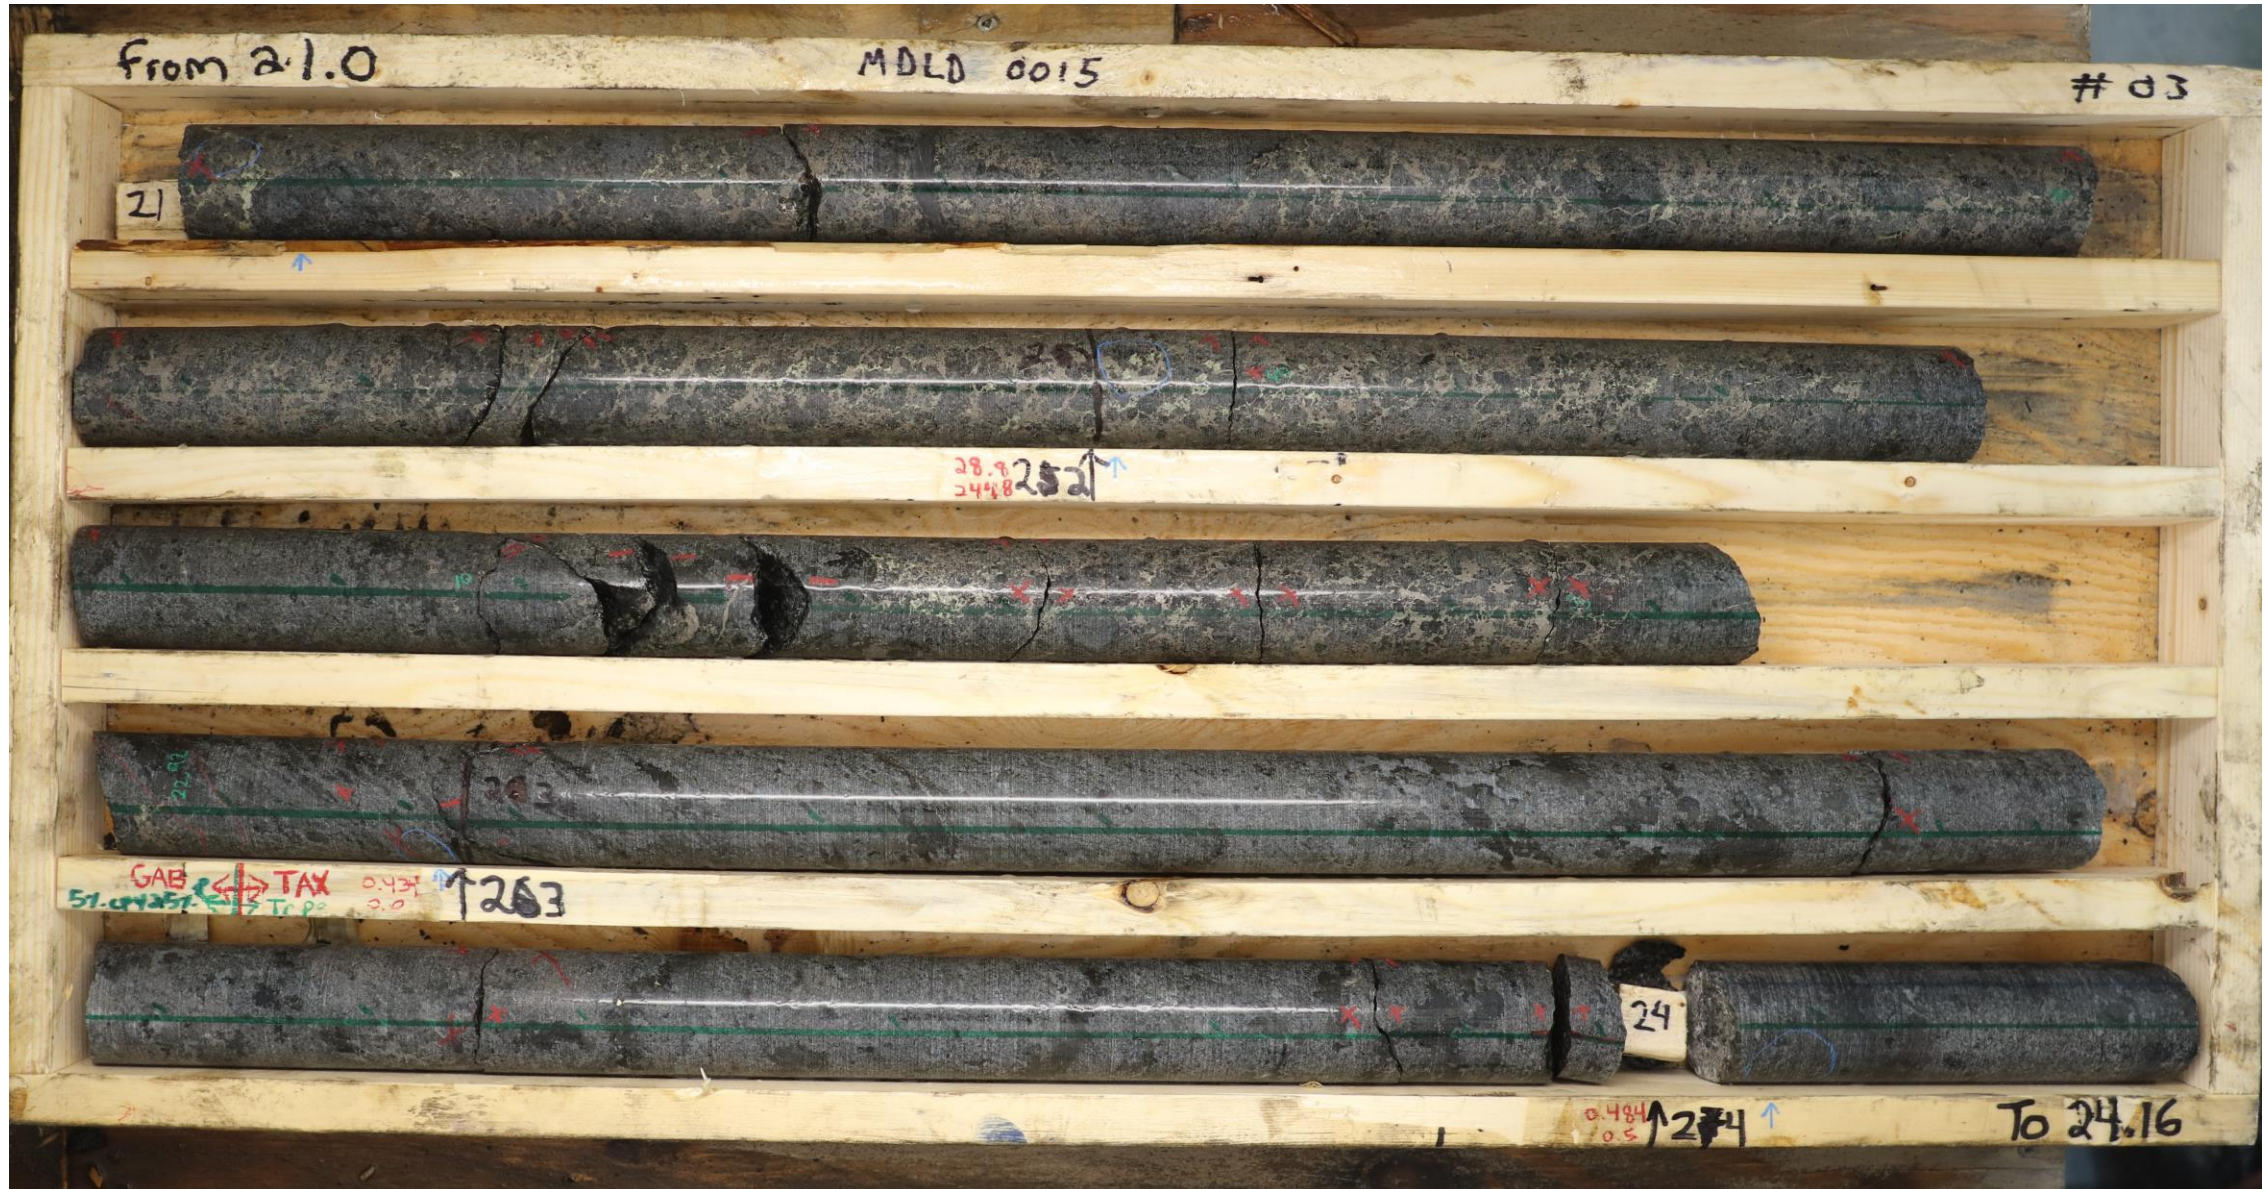

Midland / Rio Tinto Localisation Tête Nord

Projet Tête-Nord – Localisation Santos

- Midland/Rio Tinto Option
- Midland 100%
- Rio Tinto 100%
- Autres claims
- Principaux indices
- Mine (fermée)

Zone Santos Ni-Cu – échantillons minéralisés

21m

42m

31m

58m

37m

69m

Nouvelle Zone Ni-Cu Santos

Zone Santos Ni-Cu – MDLD0015 (21-24m)

Zone Santos Ni-Cu – MDLD015 (34-38m)

Zone Santos Ni-Cu – MDLD0015 (69-73m)

Zone Santos Ni-Cu – MDLD0015 (73-77m)