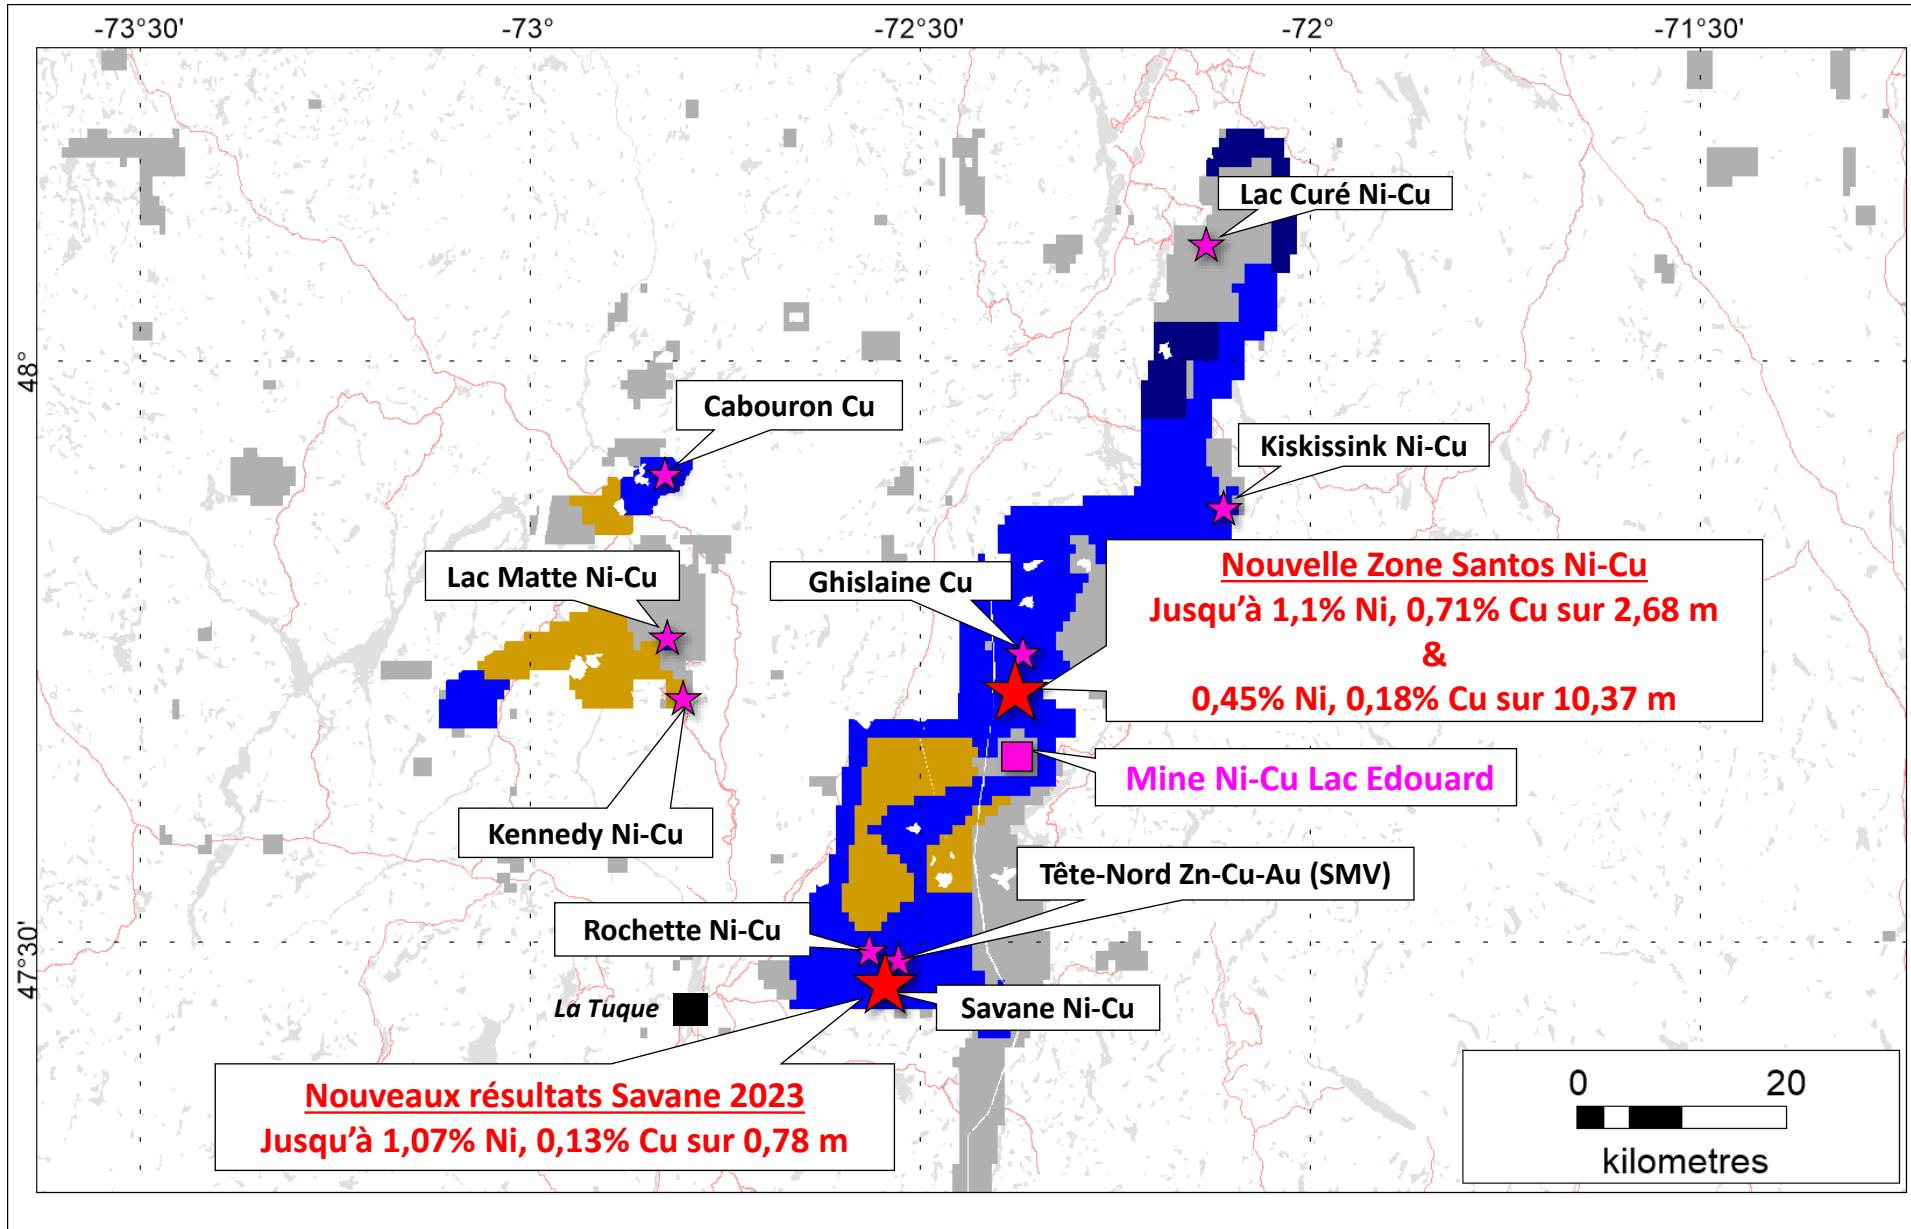

Midland / Rio Tinto Localisation Tête Nord

Projet Tête-Nord – Localisation Santos

- Midland/Rio Tinto Option
- Midland 100%
- Rio Tinto 100%
- Autres claims
- Principaux indices
- Mine (fermée)

Zone Santos Ni-Cu – échantillons minéralisés

21m

42m

31m

58m

37m

69m

Nouvelle Zone Ni-Cu Santos

Zone Santos Ni-Cu – MDLD0015 (21-24m)

Zone Santos Ni-Cu – MDLD015 (34-38m)

Zone Santos Ni-Cu – MDLD0015 (69-73m)

Zone Santos Ni-Cu – MDLD0015 (73-77m)