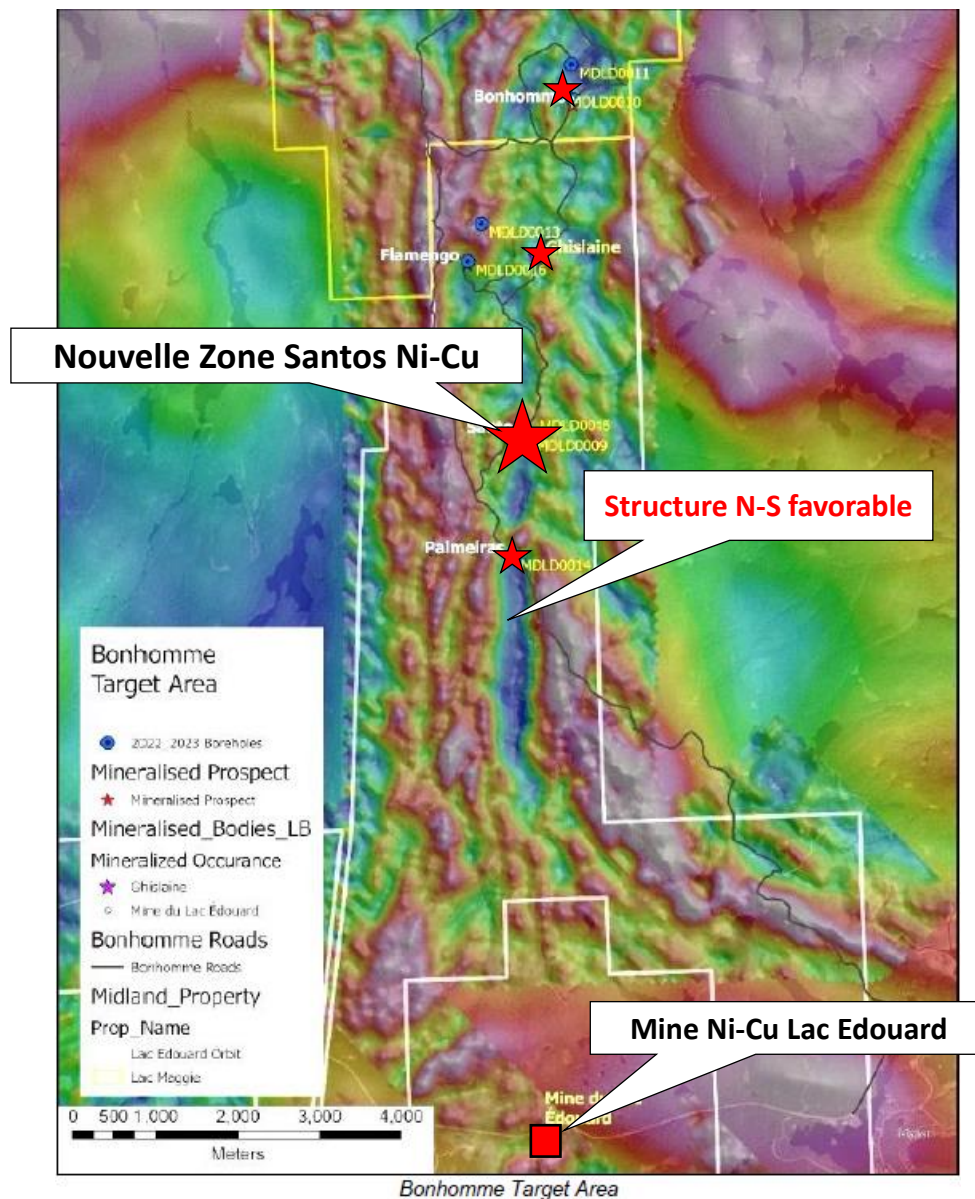

Midland / Rio Tinto Localisation Tête Nord

Projet Tête-Nord – Localisation Santos

- Midland/Rio Tinto Option
- Midland 100%
- Rio Tinto 100%
- Autres claims
- Principaux indices
- Mine (fermée)

Zone Santos Ni-Cu – échantillons minéralisés

21m

42m

31m

58m

37m

69m

Nouvelle Zone Ni-Cu Santos

Zone Santos Ni-Cu – MDLD0015 (21-24m)

Zone Santos Ni-Cu – MDLD015 (34-38m)

Zone Santos Ni-Cu – MDLD0015 (69-73m)

Zone Santos Ni-Cu – MDLD0015 (73-77m)