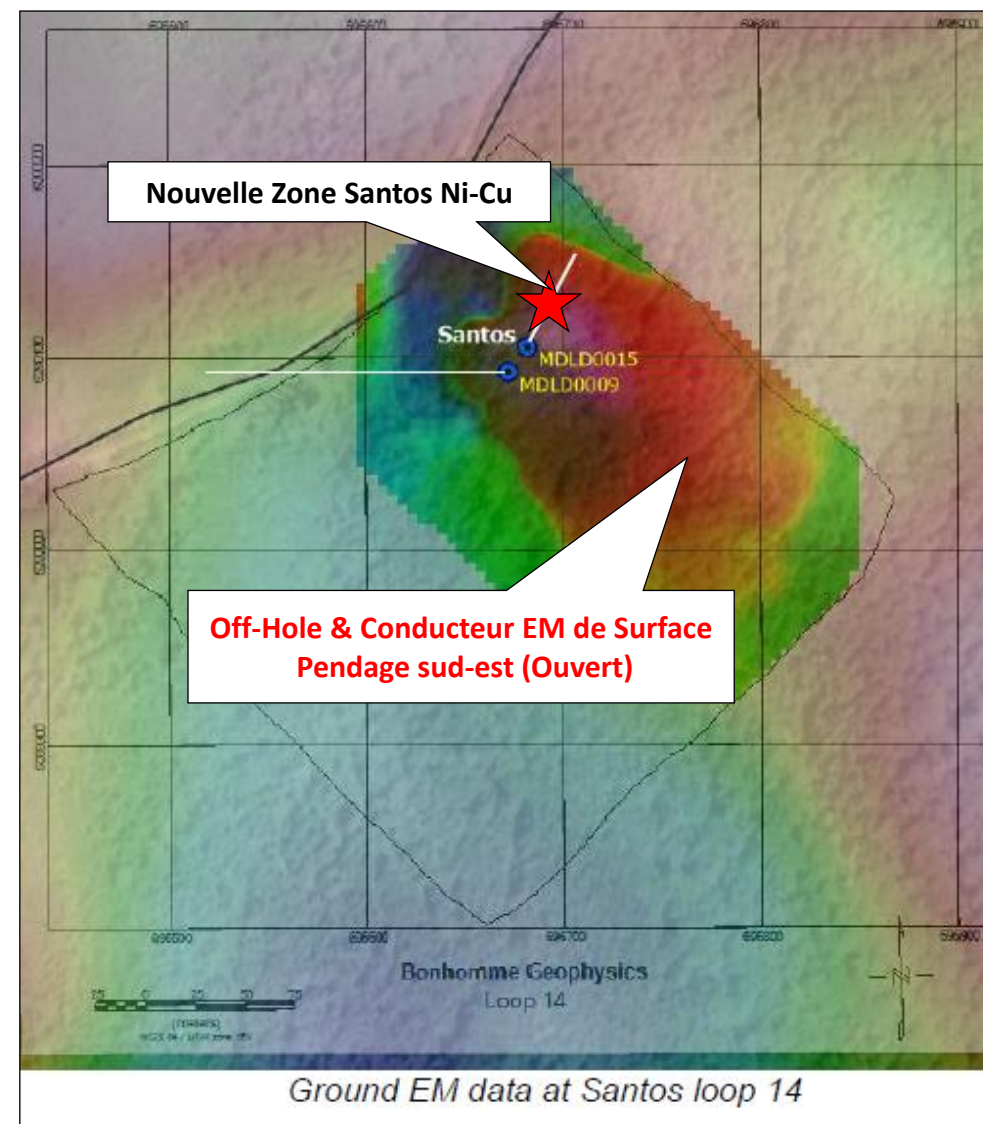

Midland / Rio Tinto Localisation Tête Nord

Projet Tête-Nord – Localisation Santos

- Midland/Rio Tinto Option
- Midland 100%
- Rio Tinto 100%
- Autres claims
- Principaux indices
- Mine (fermée)

Zone Santos Ni-Cu – échantillons minéralisés

21m

42m

31m

58m

37m

69m

Nouvelle Zone Ni-Cu Santos

Zone Santos Ni-Cu – MDLD0015 (21-24m)

Zone Santos Ni-Cu – MDLD015 (34-38m)

Zone Santos Ni-Cu – MDLD0015 (69-73m)

Zone Santos Ni-Cu – MDLD0015 (73-77m)