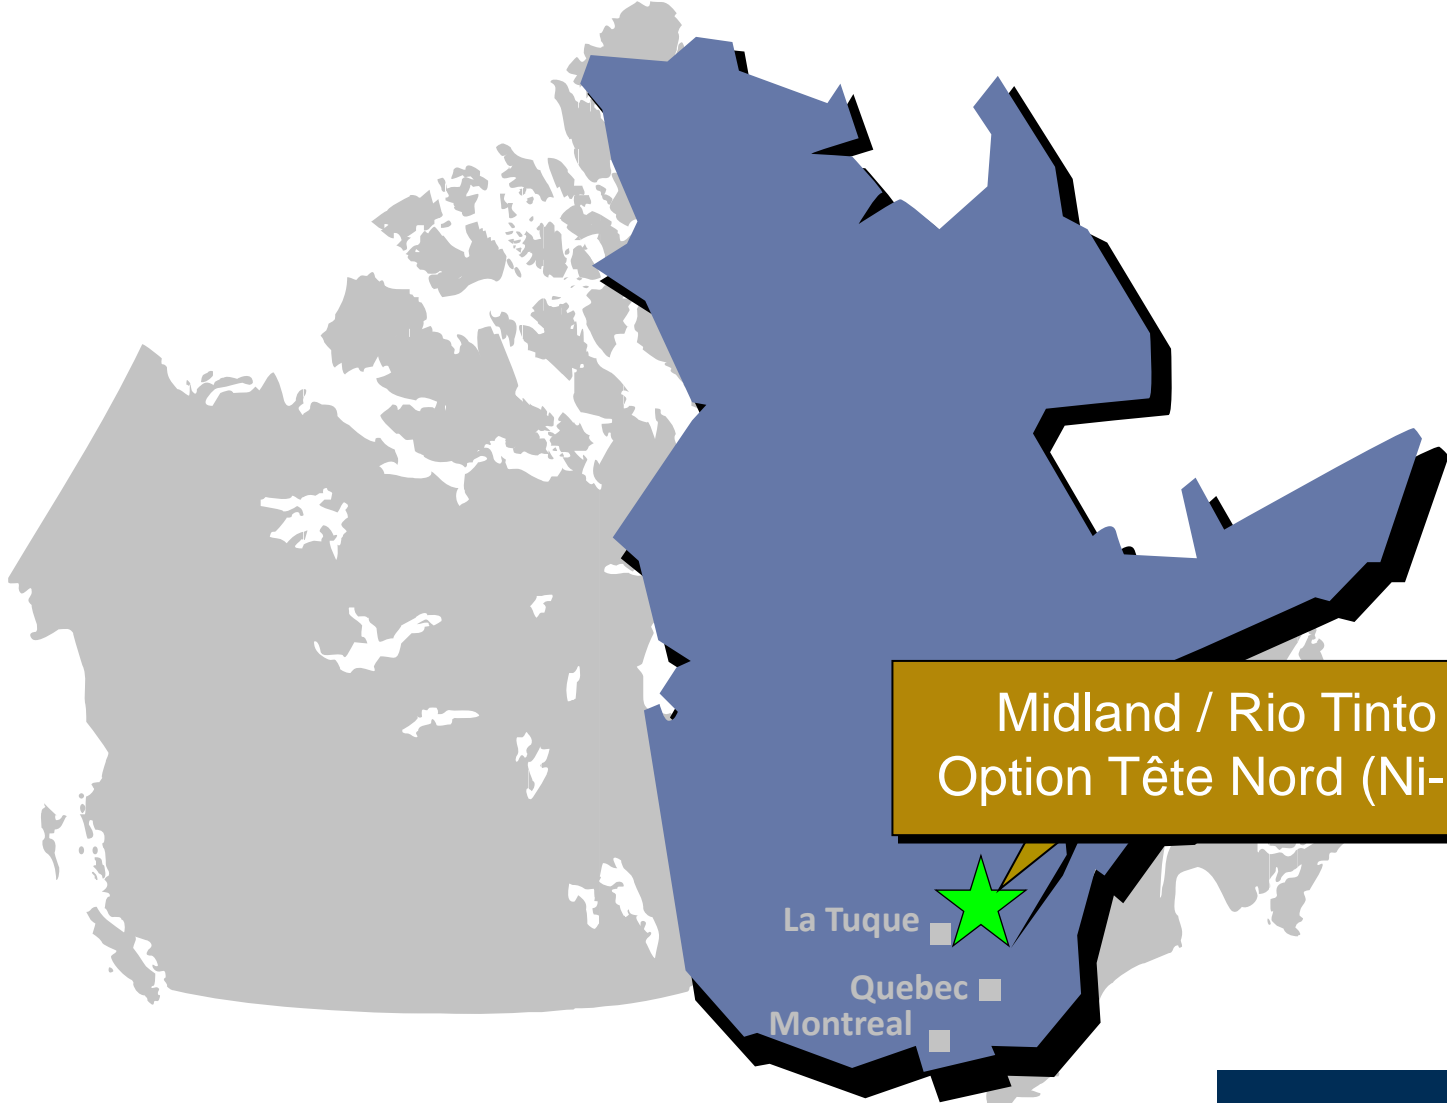

Midland / Rio Tinto Localisation Tête Nord

Projet Tête-Nord – Localisation Santos

- Midland/Rio Tinto Option
- Midland 100%
- Rio Tinto 100%
- Autres claims
- Principaux indices
- Mine (fermée)

Zone Santos Ni-Cu – échantillons minéralisés

21m

42m

31m

58m

37m

69m

Nouvelle Zone Ni-Cu Santos

Zone Santos Ni-Cu – MDLD0015 (21-24m)