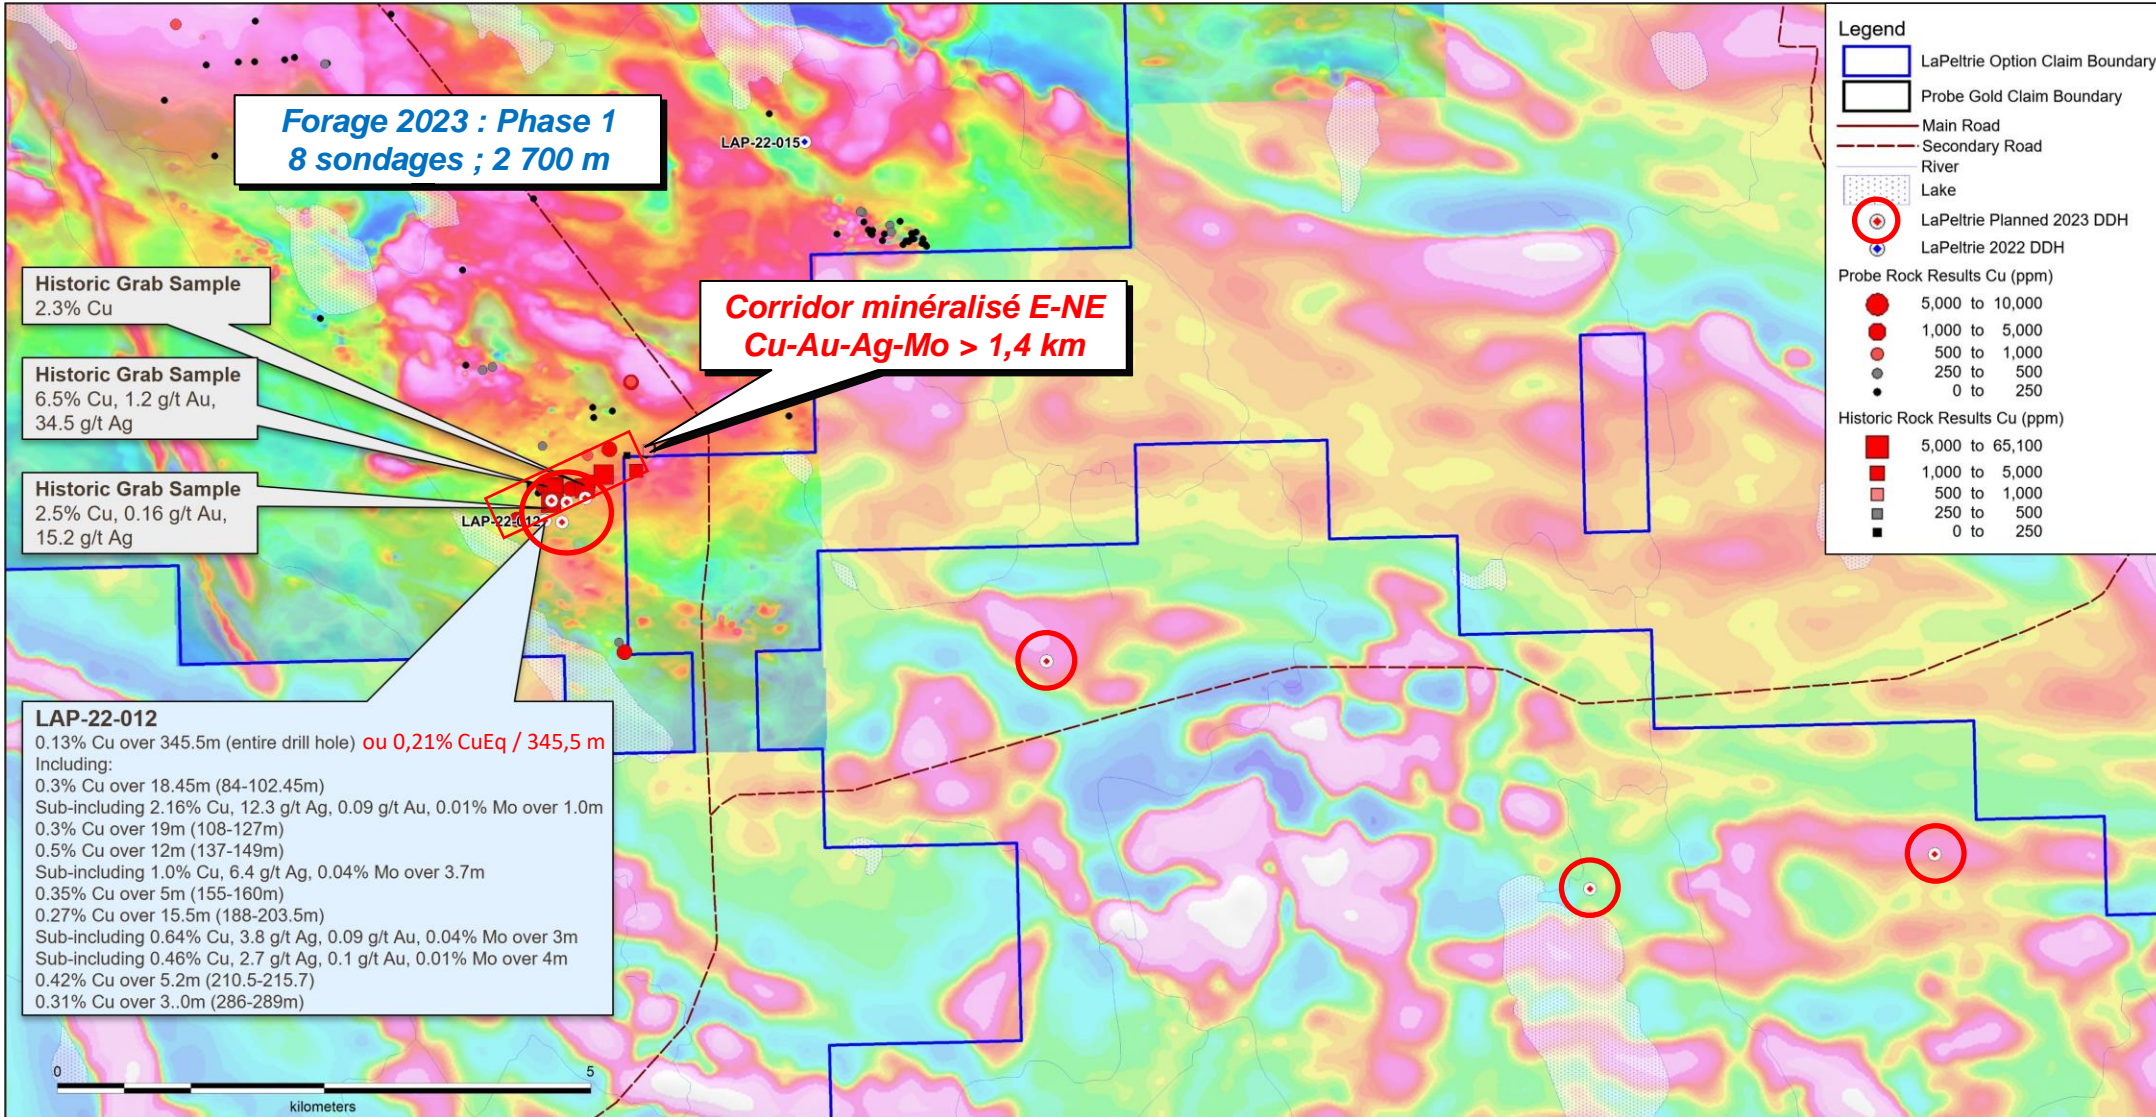

Géologie Abitibi – Localisation découverte La Peltrie

Midland-Probe La Peltrie forage phase 1 2023

Midland-Probe La Peltrie nouvelle découverte Cu-Au-Ag-Mo

Cpy en bordures de coussins

Cpy+Mo dans veines de quartz