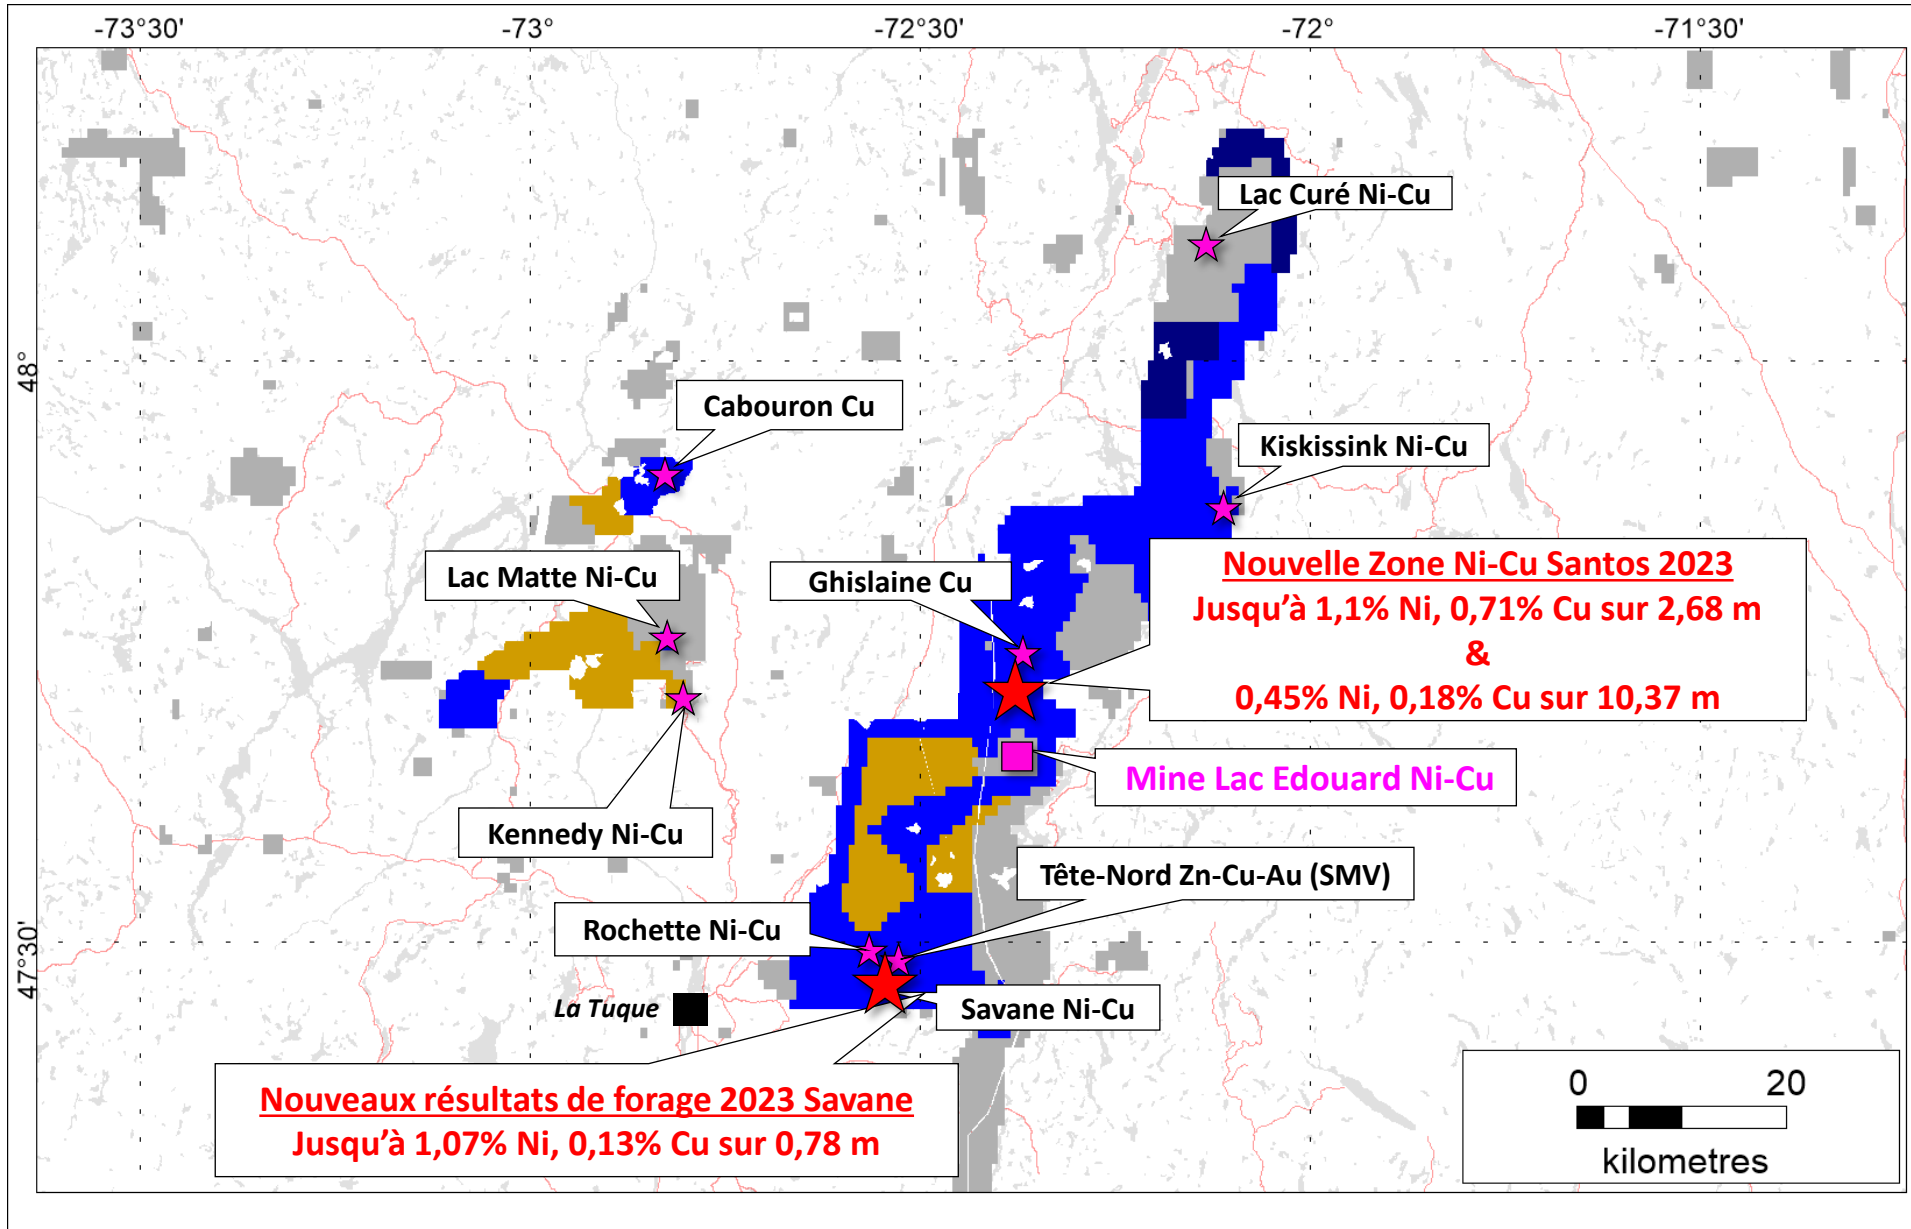

# Midland – Rio Tinto nouvelle option lithium

# Baie-James (Nord) Nouvelles découvertes lithium

# Projet Tête-Nord RTEC – Localisation Santos

# Zone Santos Ni-Cu – Minéralisation

21m

42m

31m

58m

37m

69m