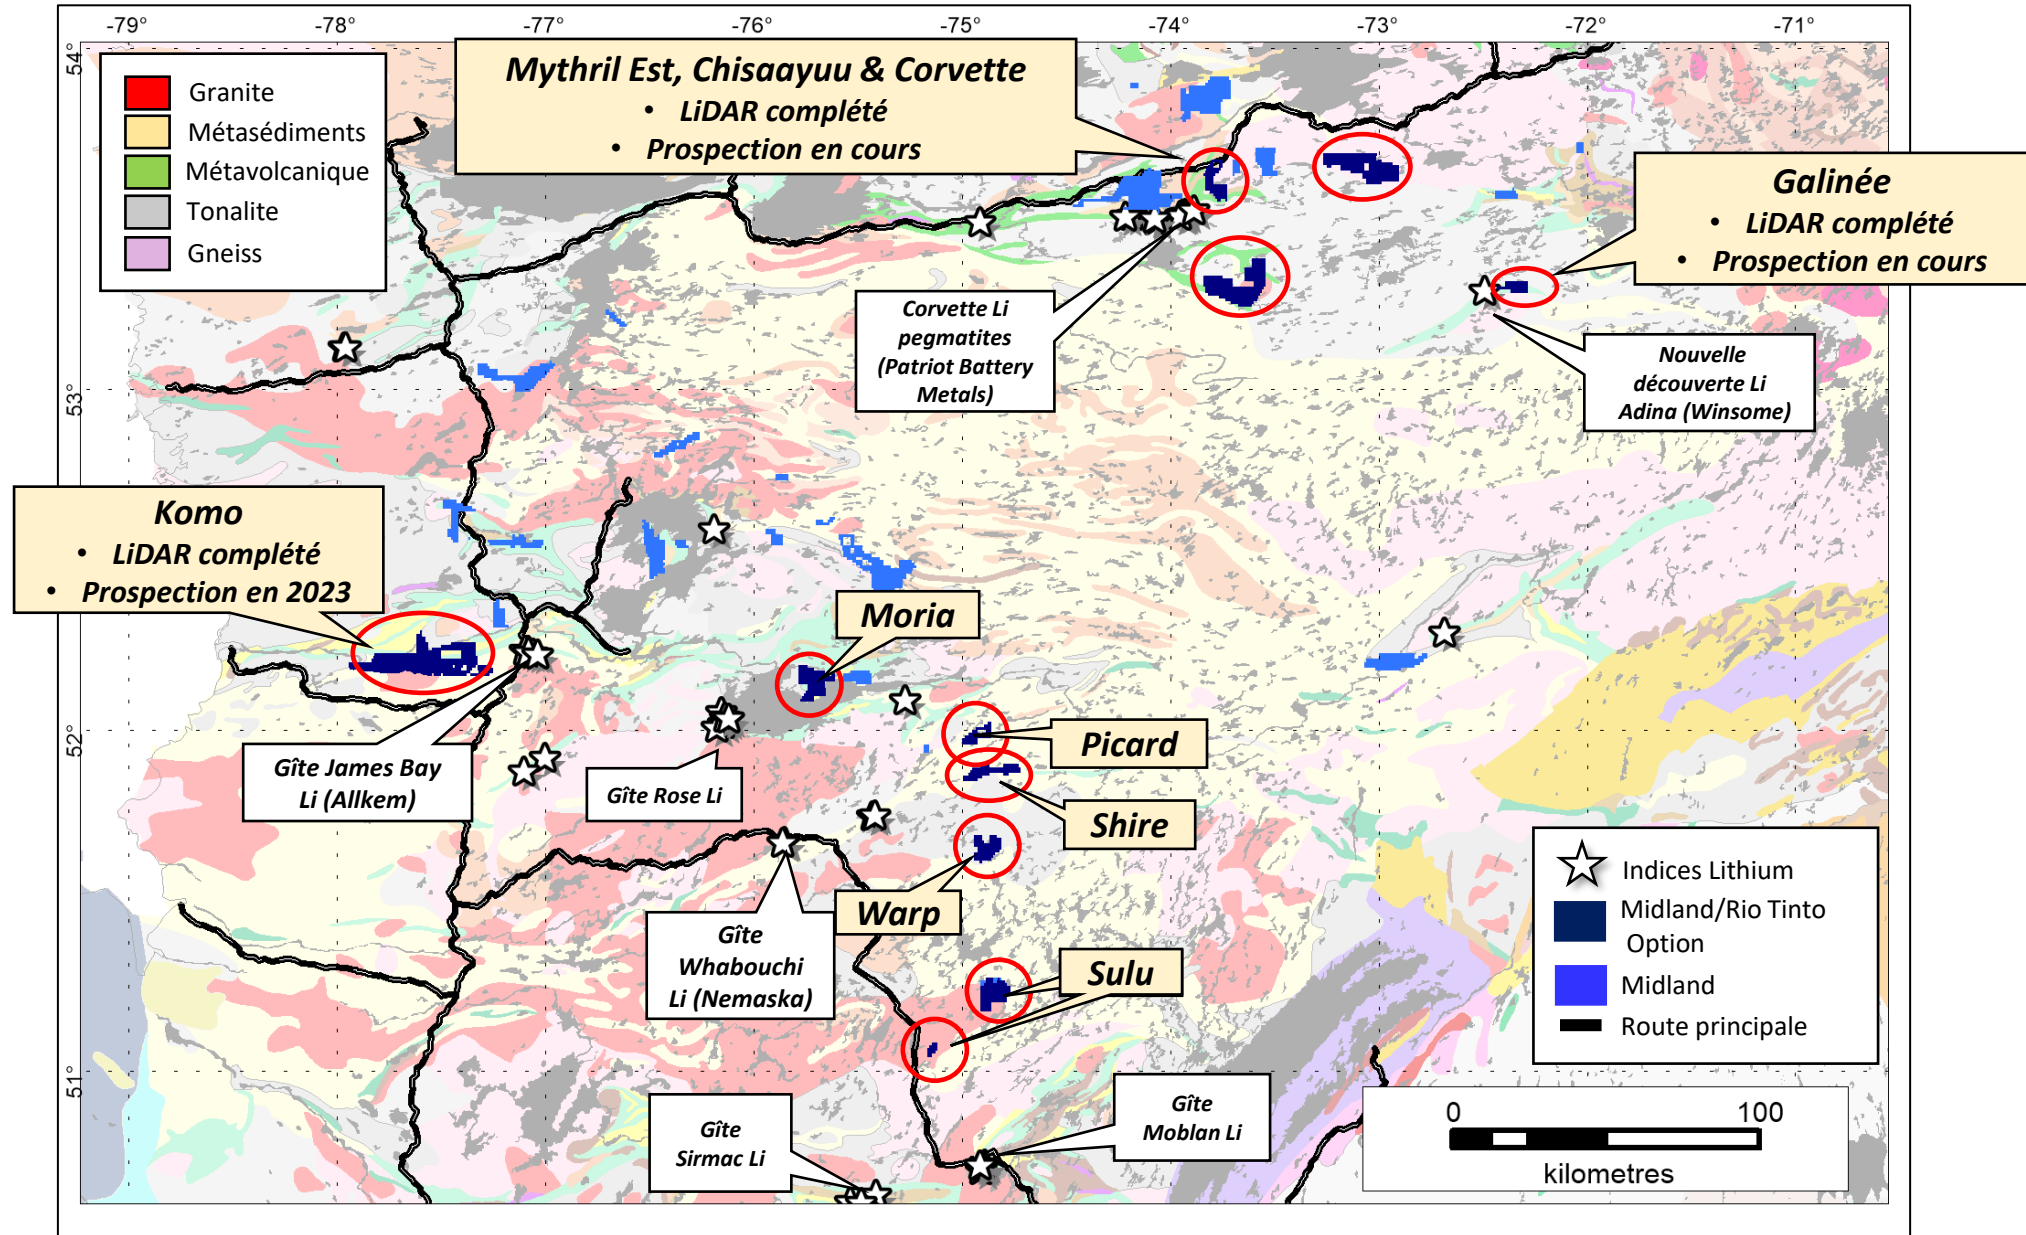

# Midland – Rio Tinto nouvelle option lithium

# Baie-James (Nord) Nouvelles découvertes lithium

# Projet Tête-Nord RTEC – Localisation Santos

# Zone Santos Ni-Cu – Minéralisation

21m

42m

31m

58m

37m

69m