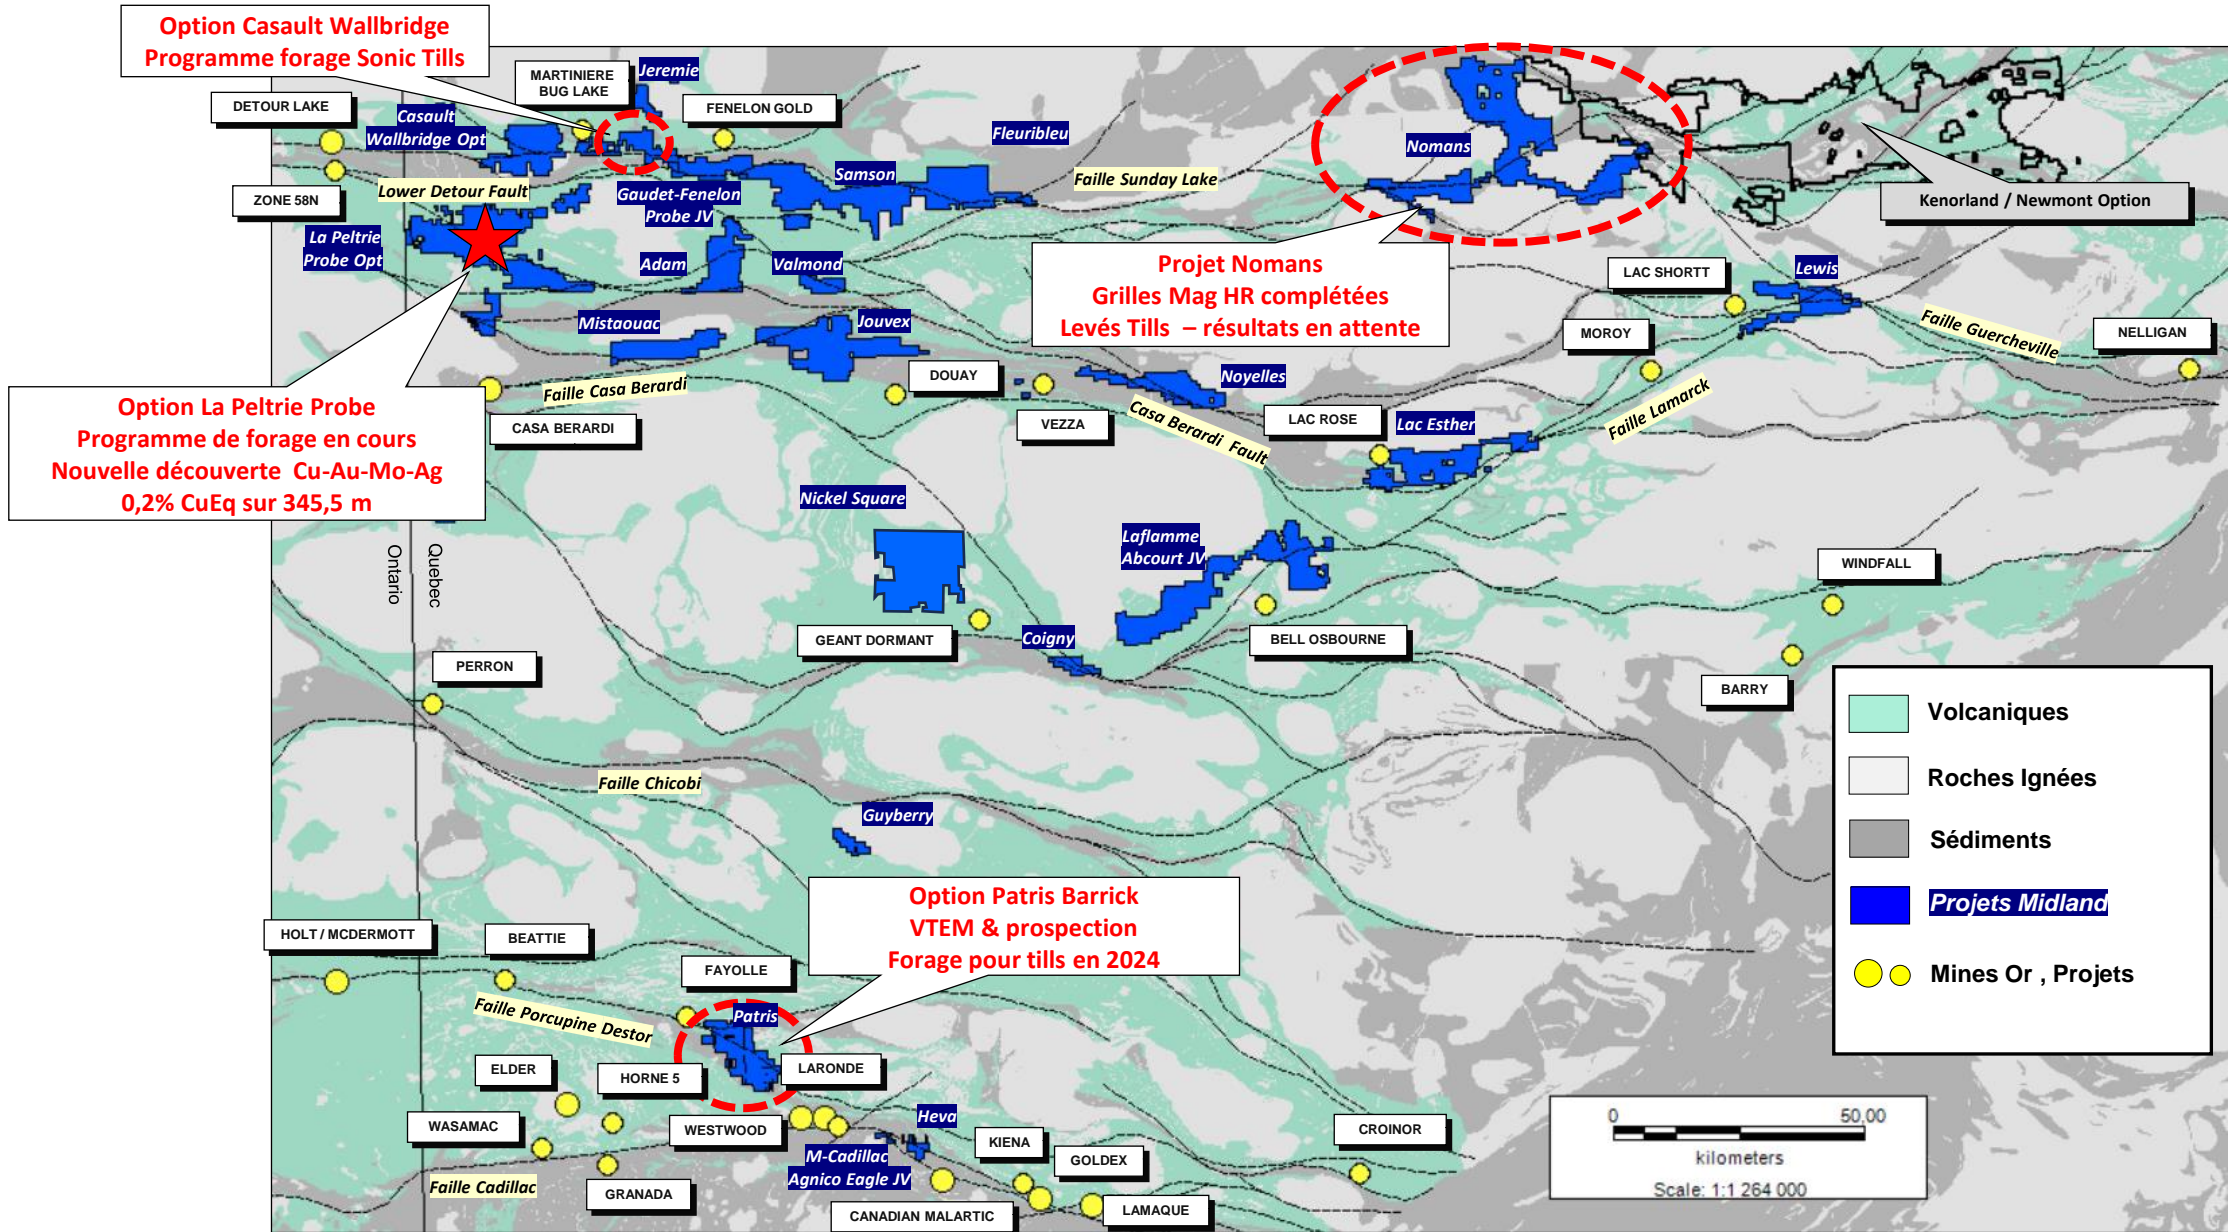

Projets Abitibi – Projets Midland & JV's