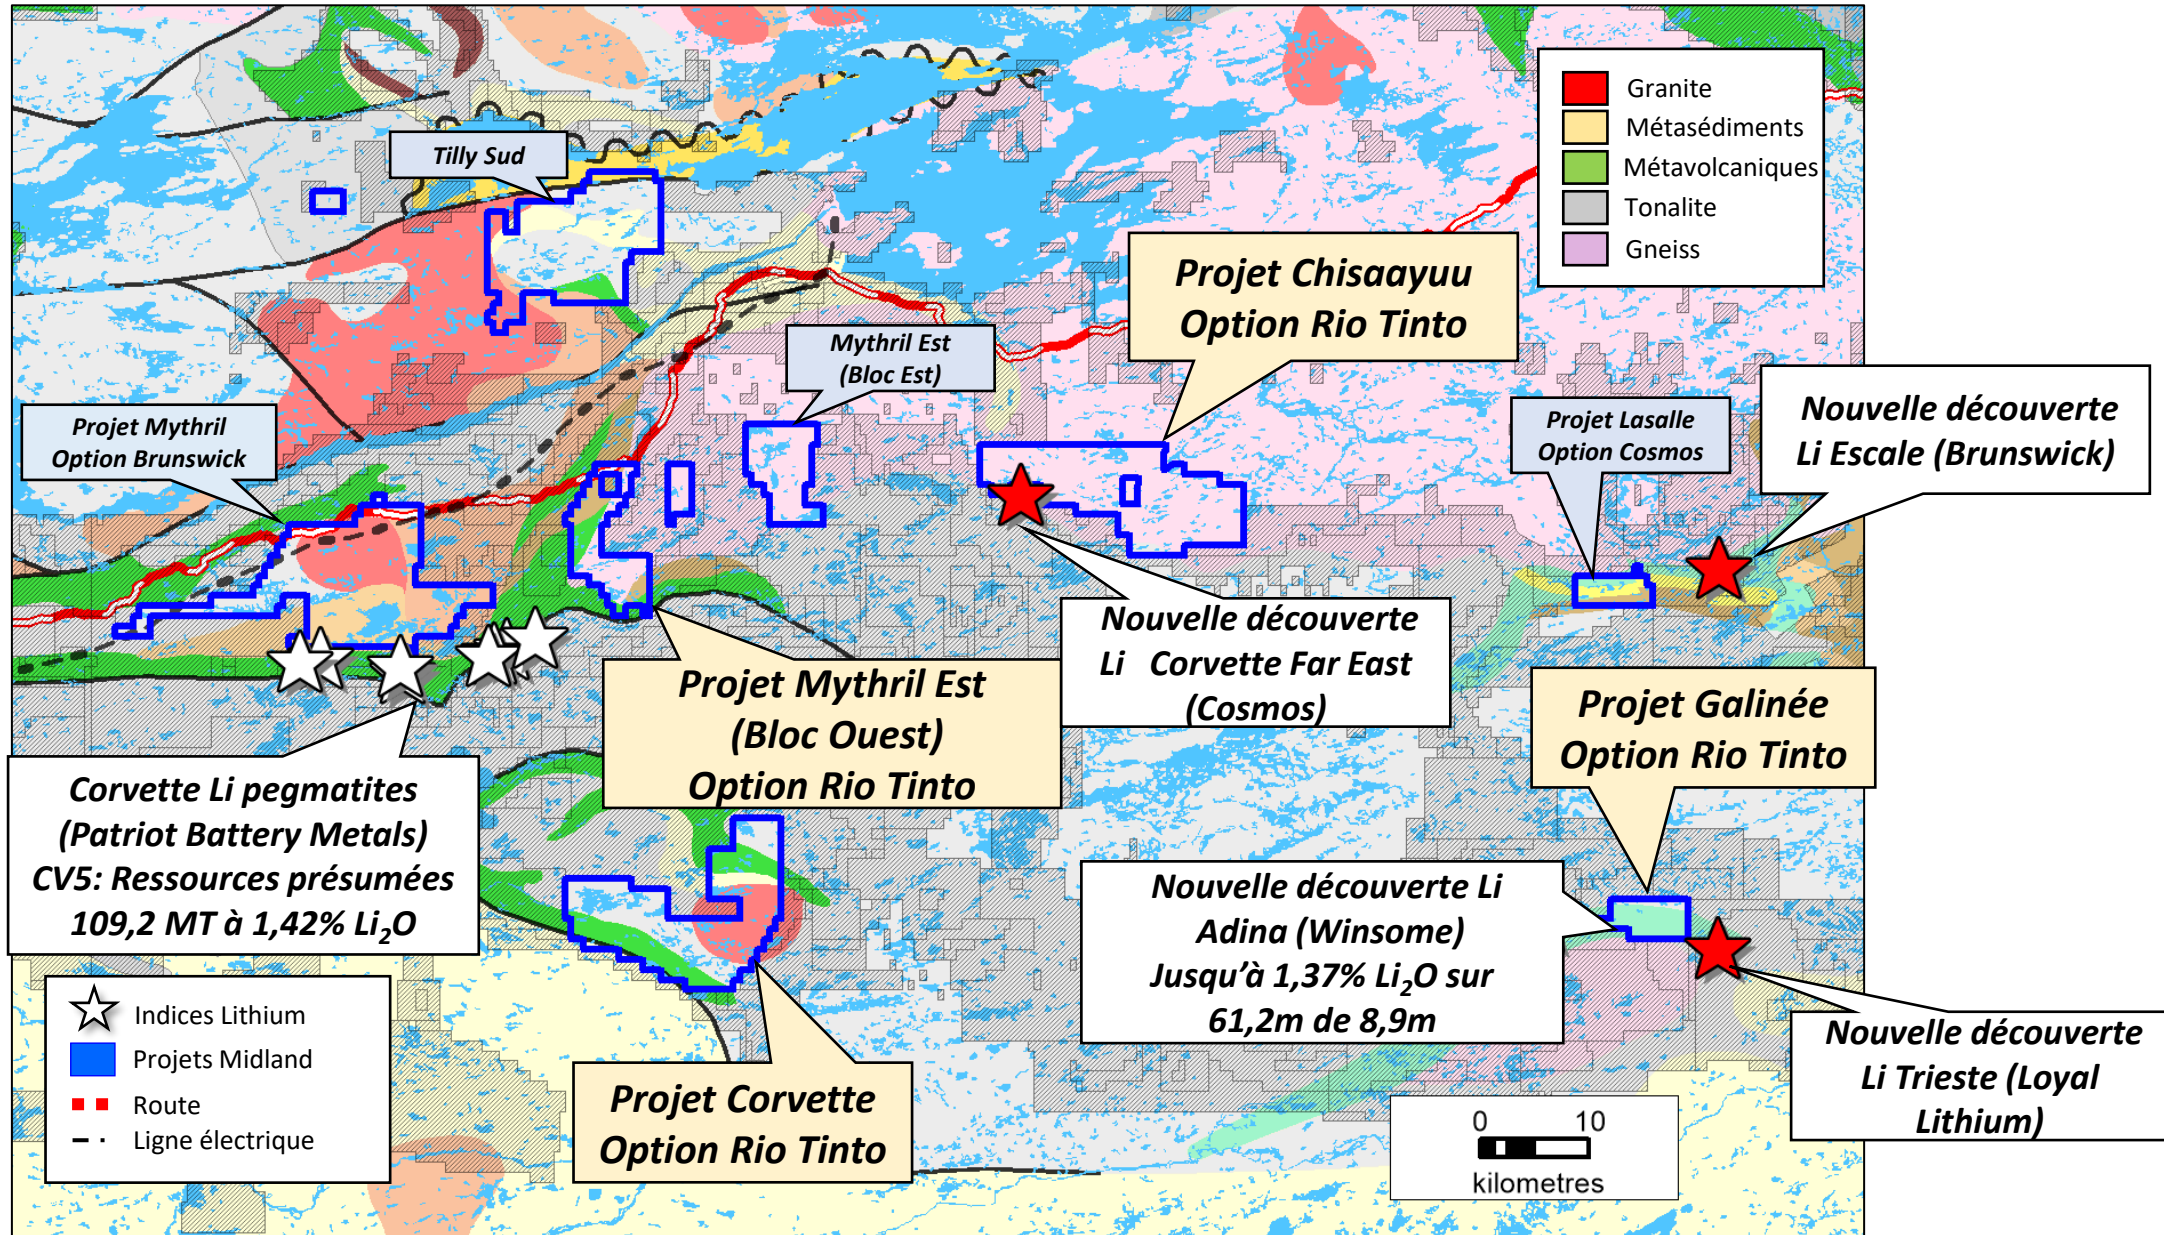

# Midland – Rio Tinto nouvelle option lithium

# Baie-James (Nord) Nouvelles découvertes lithium

# Projet Tête-Nord RTEC – Localisation Santos

# Zone Santos Ni-Cu – Minéralisation

21m

42m

31m

58m

37m

69m