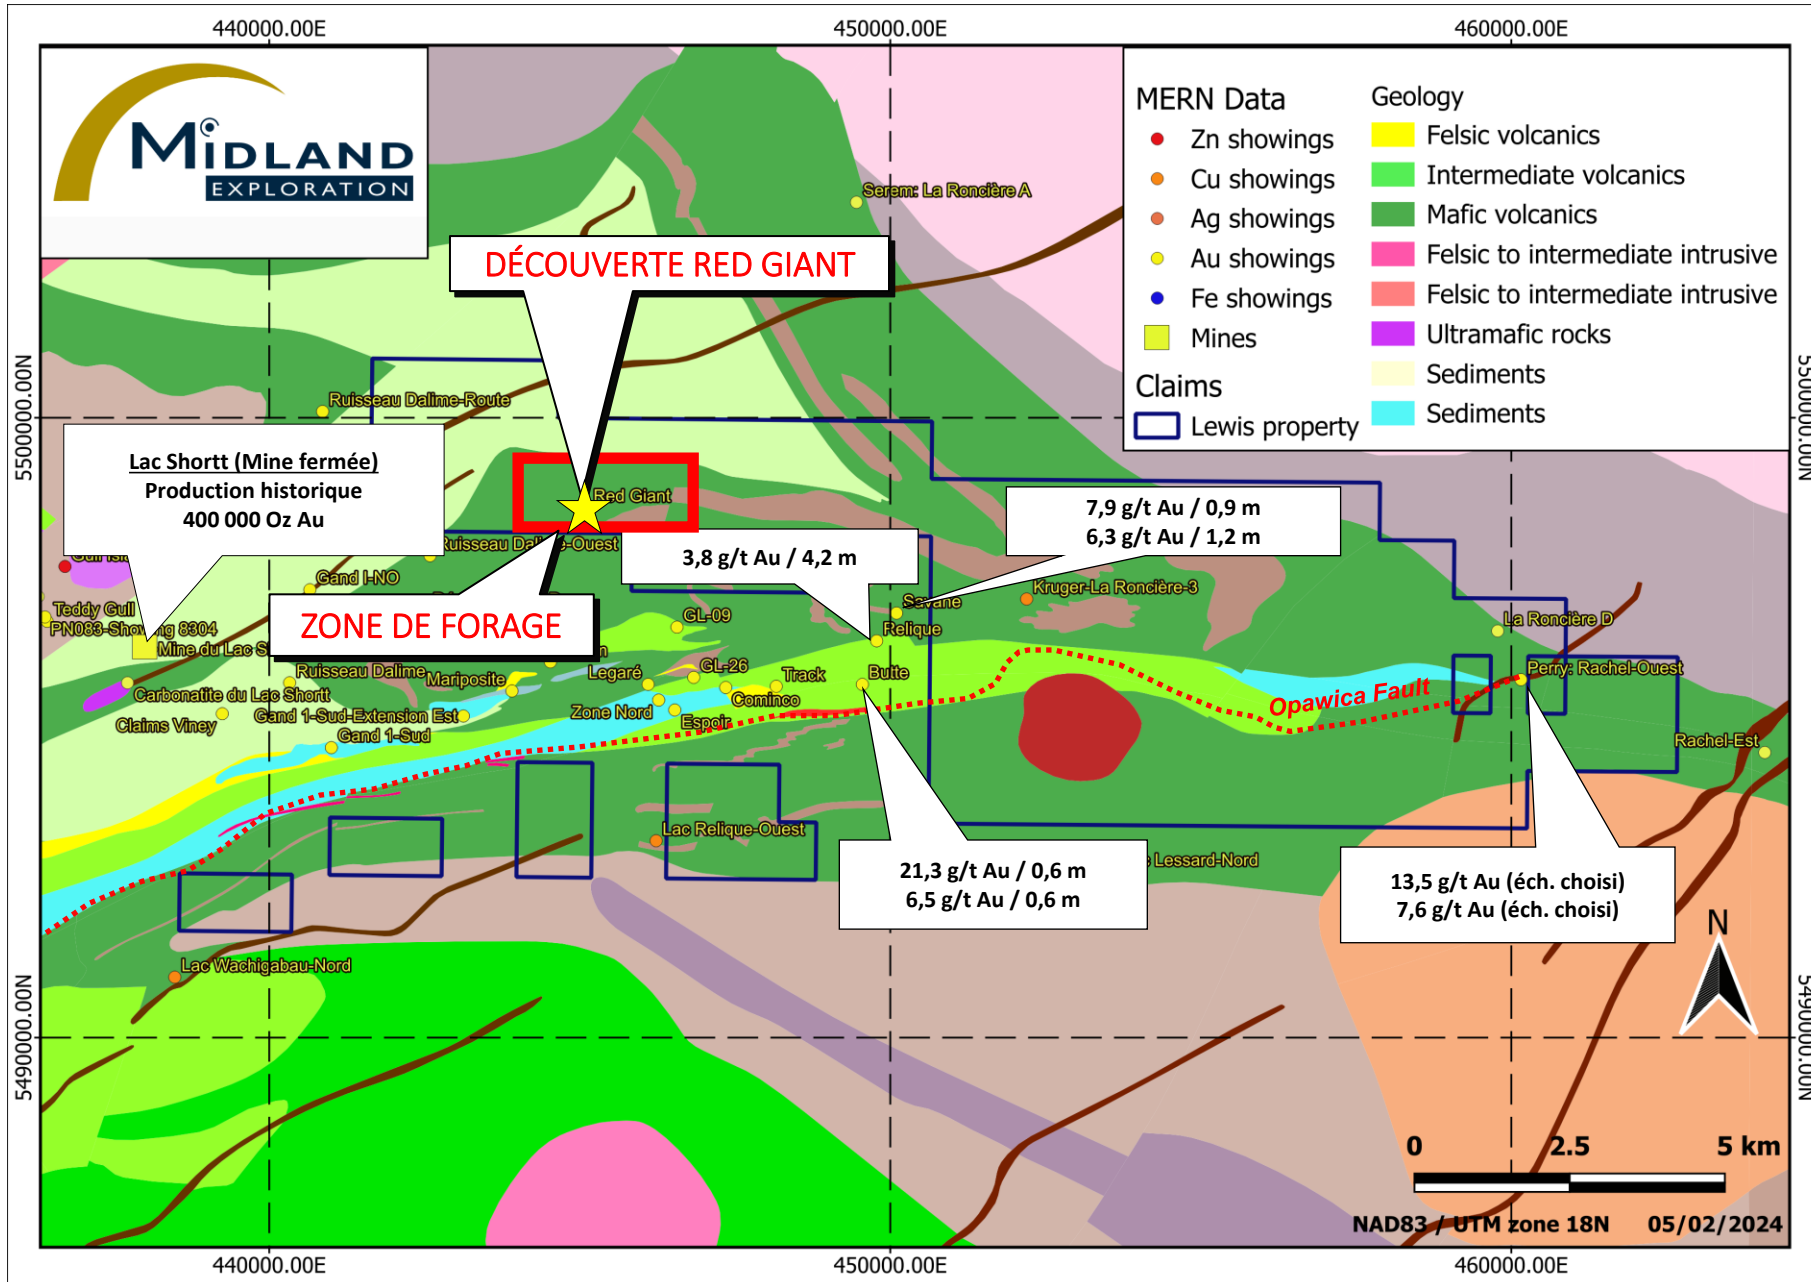

Localisation projet Lewis

Géologie Lewis & nouvel indice Red Giant

Levé PP Ore-Vision

Campagne de forage Lewis 2024

Indice Red Giant

Échantillon
choisi
2,13 g/t Au

Indice Golden Nest