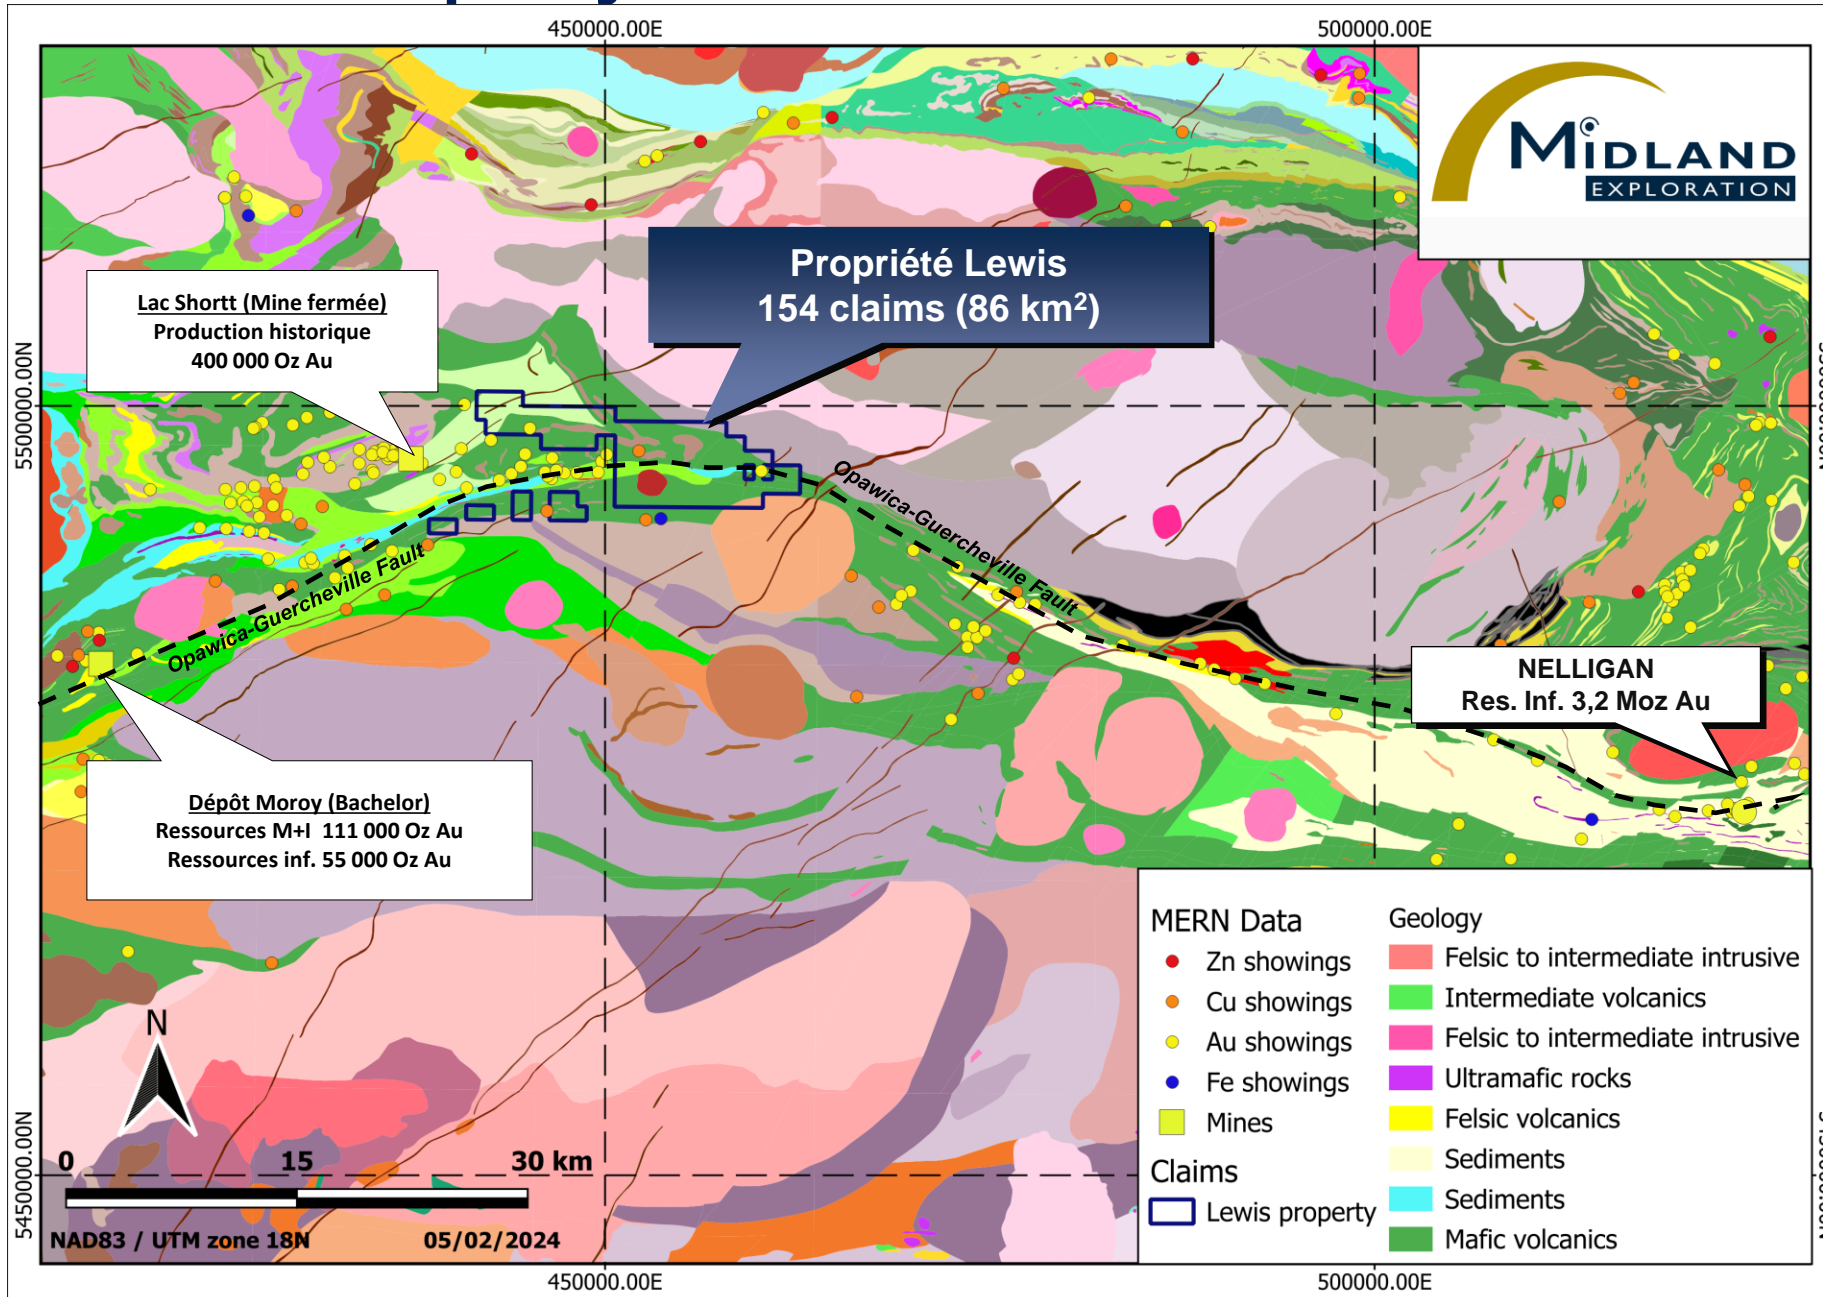

Localisation projet Lewis

Géologie Lewis & nouvel indice Red Giant

Levé PP Ore-Vision

Campagne de forage Lewis 2024

Indice Red Giant

Échantillon
choisi
2,13 g/t Au

Indice Golden Nest