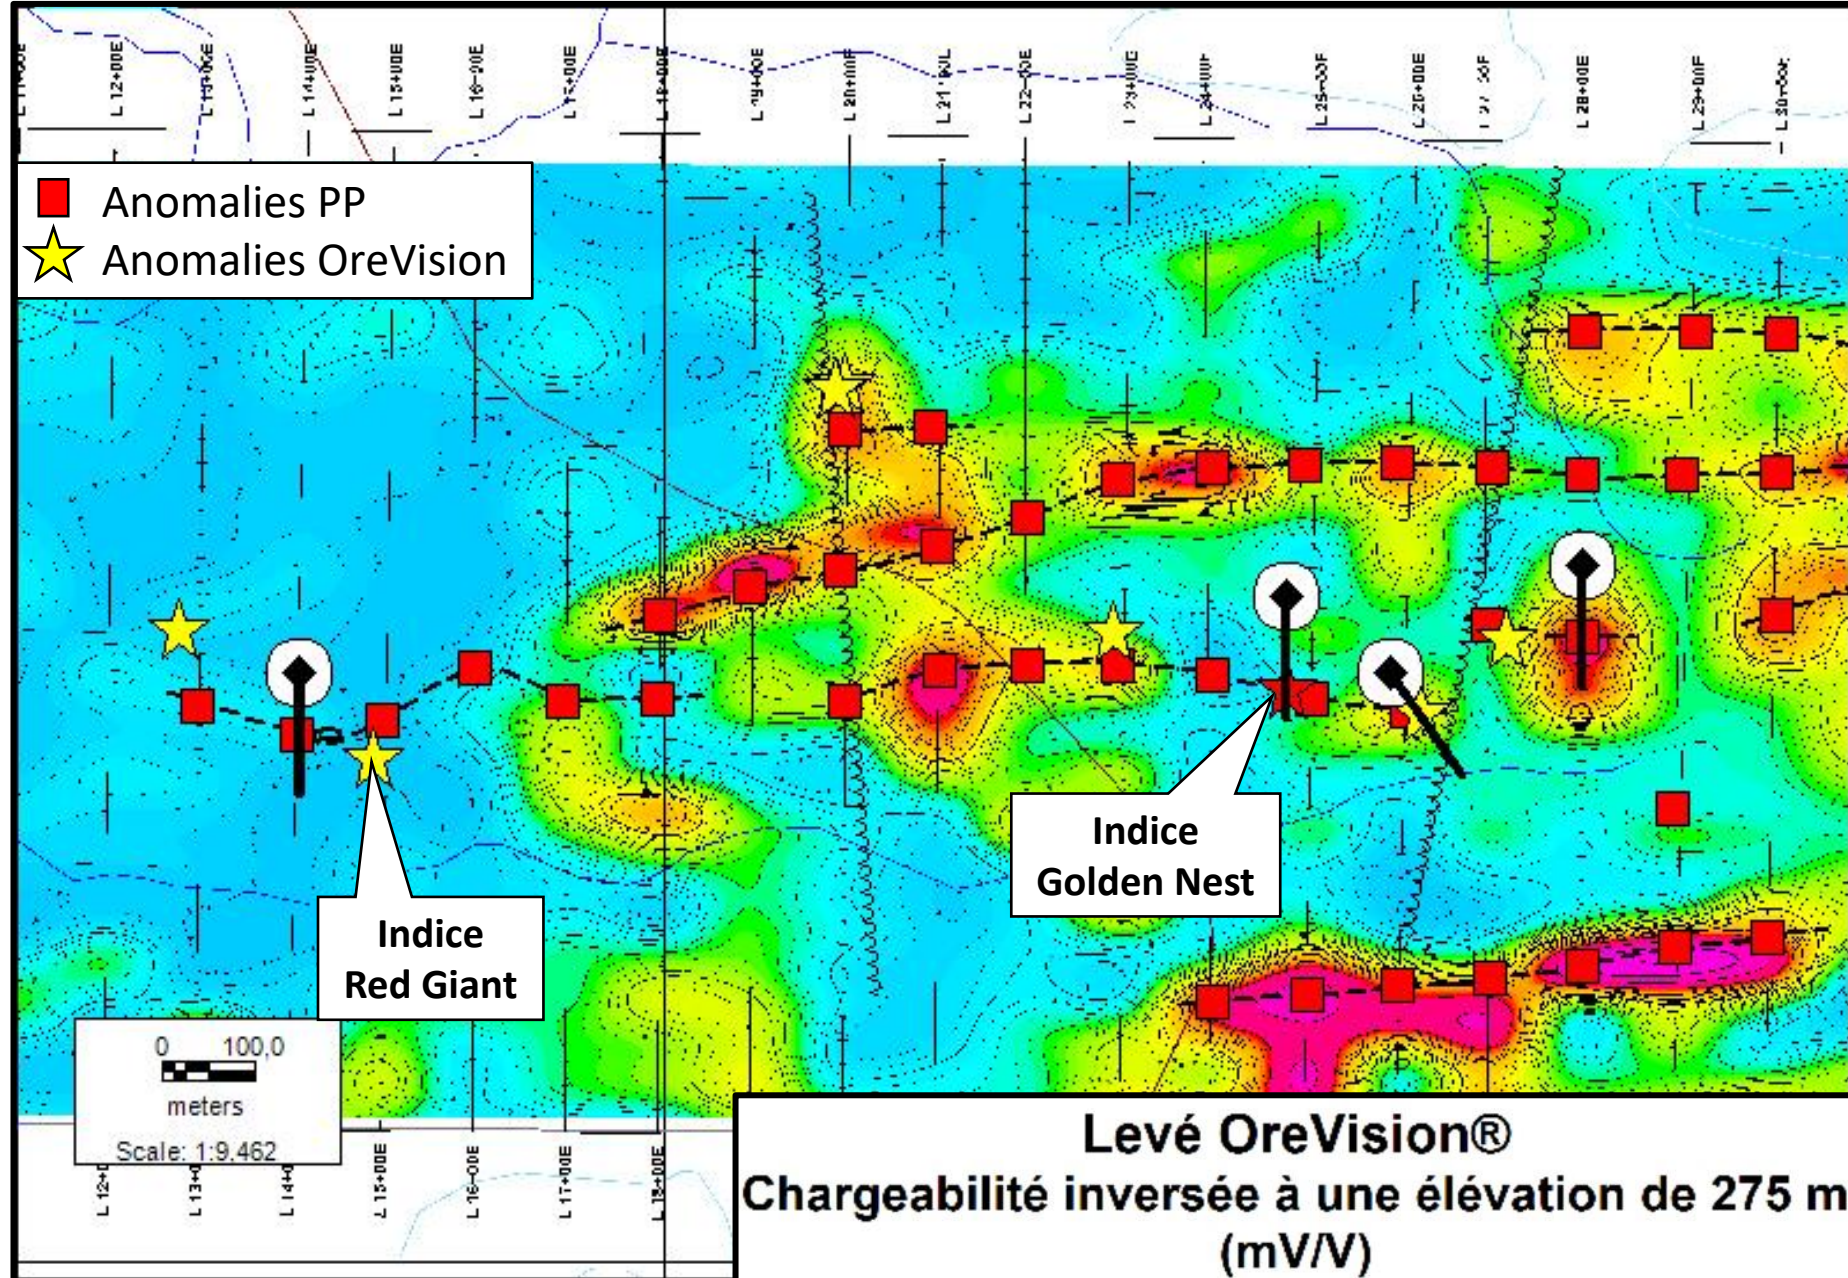

Localisation projet Lewis

Géologie Lewis & nouvel indice Red Giant

Levé PP Ore-Vision

Campagne de forage Lewis 2024

Indice Red Giant

Échantillon
choisi
2,13 g/t Au

Indice Golden Nest