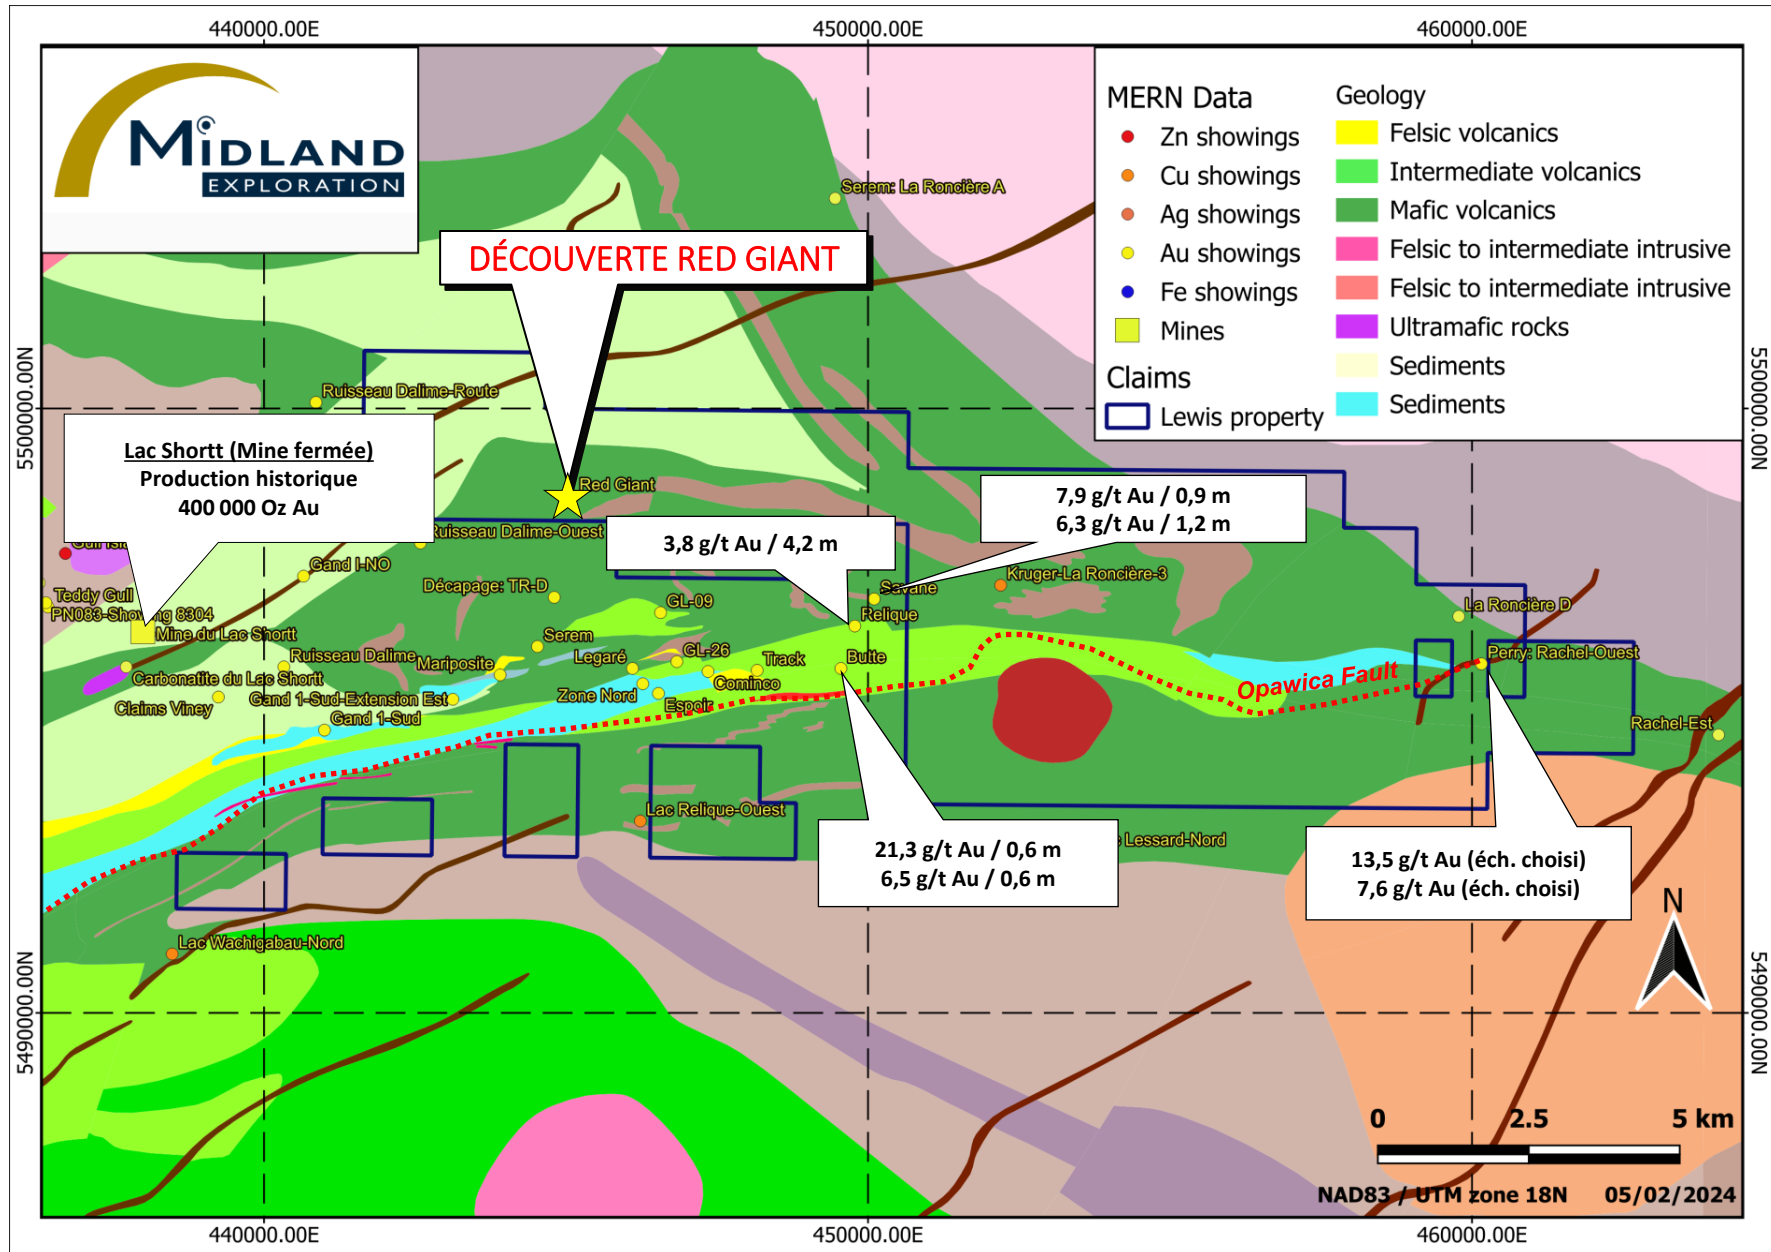

Localisation projet Lewis

Géologie Lewis & nouvel indice Red Giant

Levé PP Ore-Vision

Campagne de forage Lewis 2024

Indice Red Giant

Échantillon
choisi
2,13 g/t Au

Indice Golden Nest