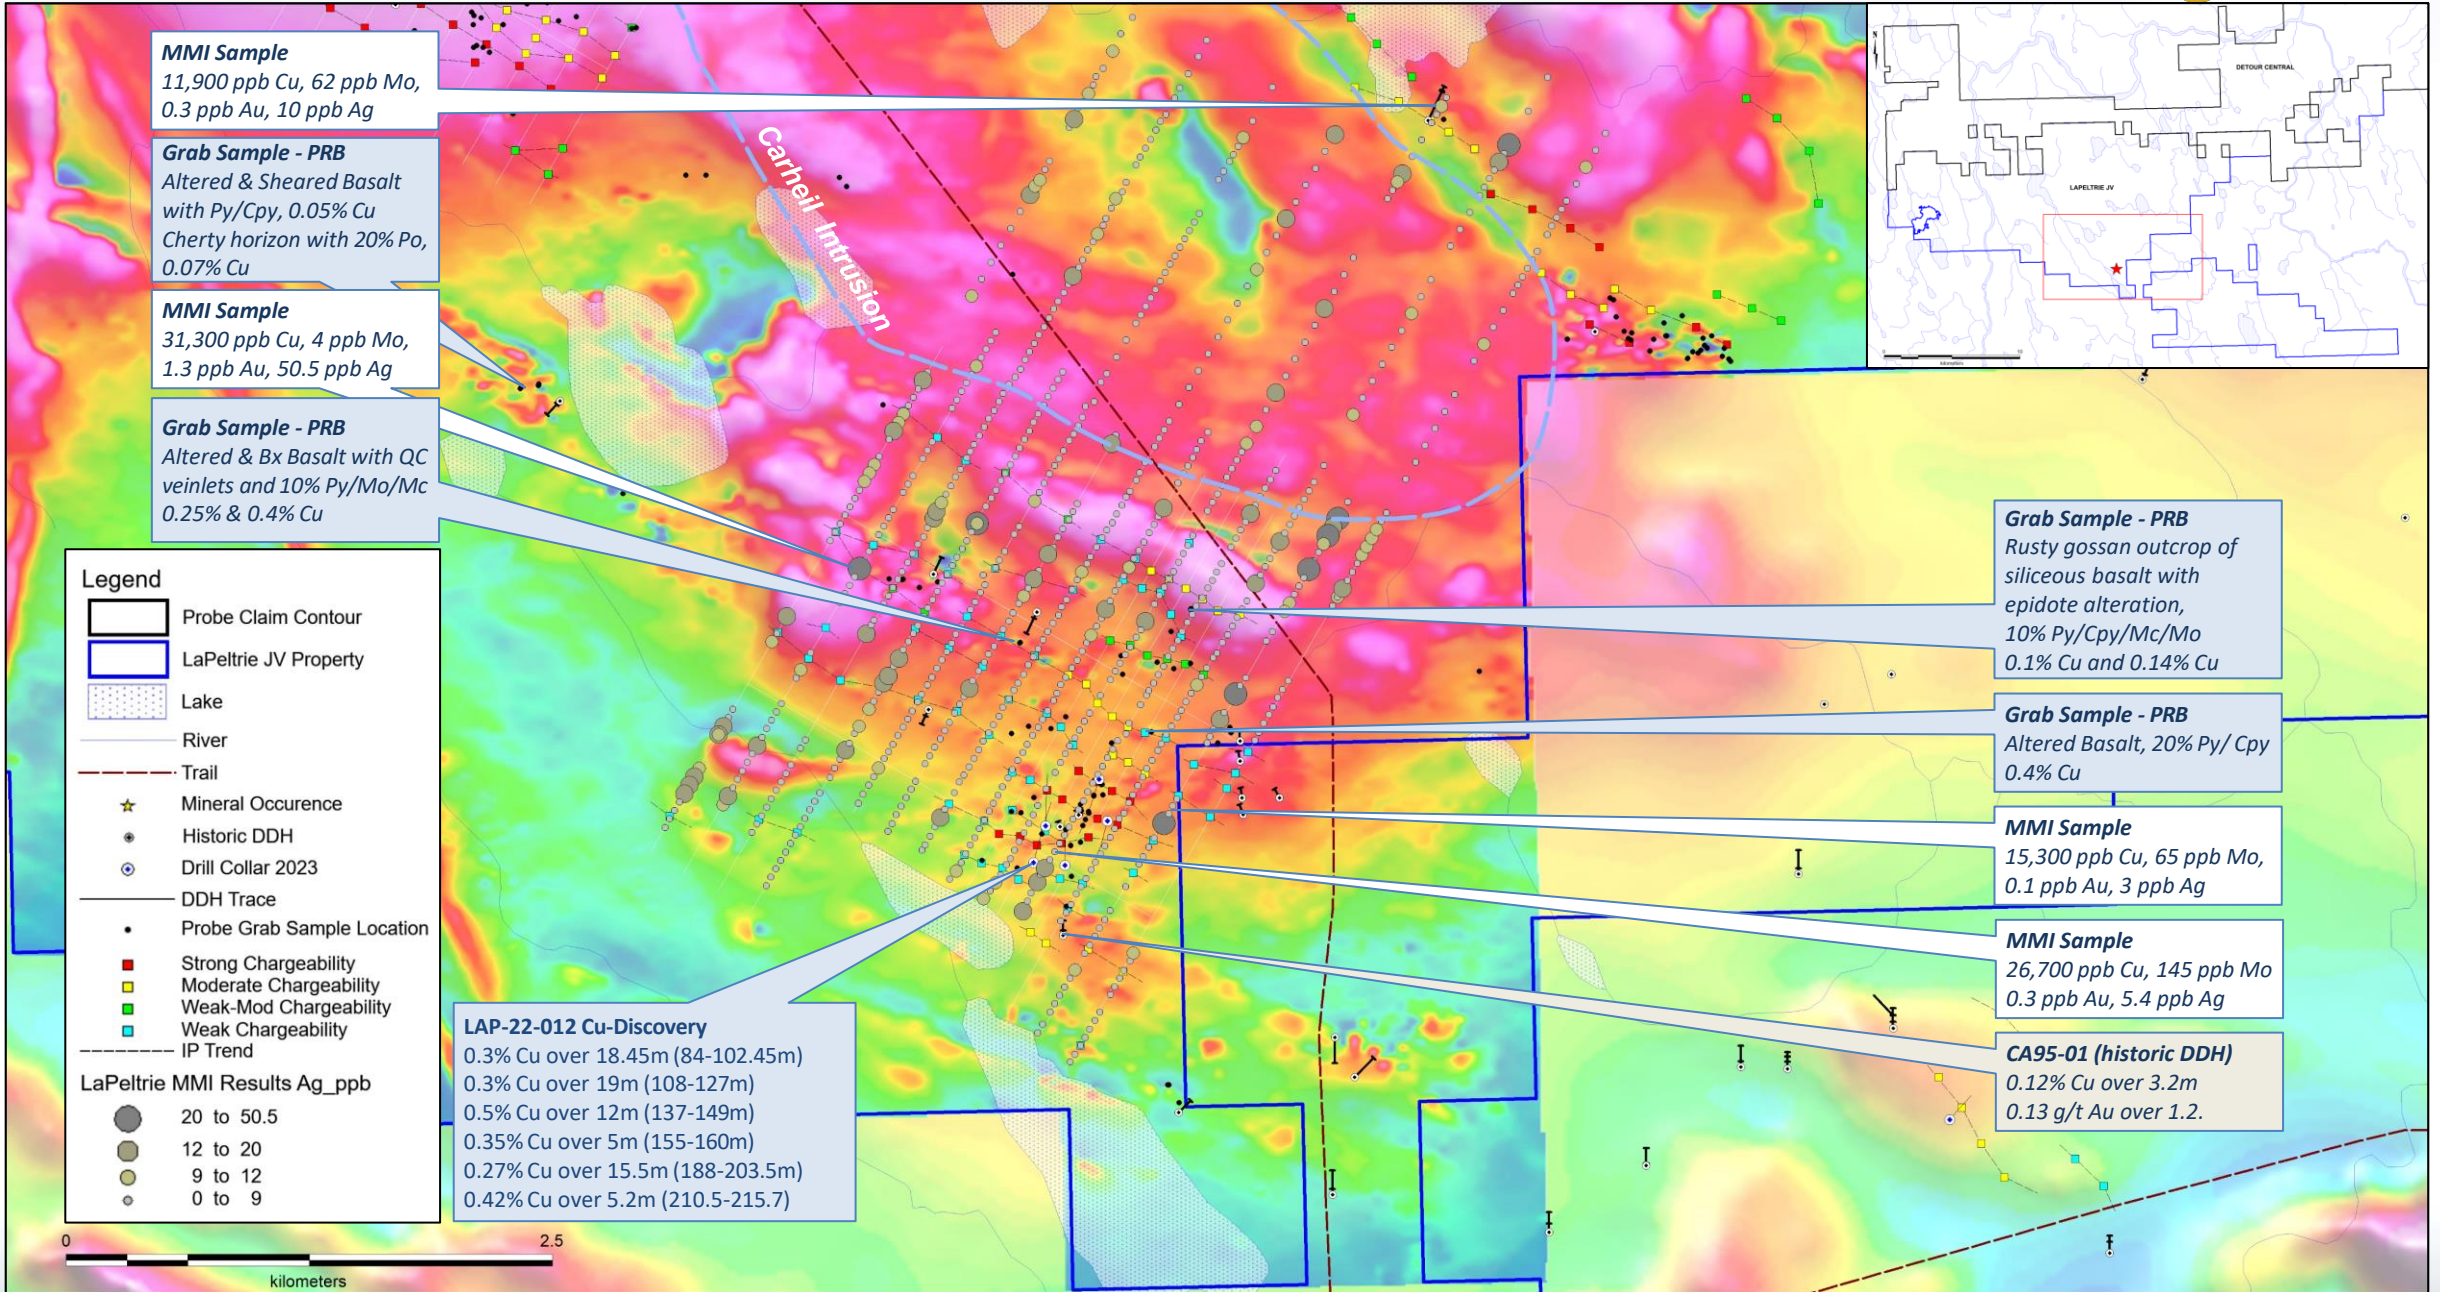

Abitibi Geology – La Peltrie Discovery Location

Detour Trend – La Peltrie New Discovery Location

Cu Anomalies

Mo Anomalies

Ag Anomalies

Structural Interpretation – Mag and IP