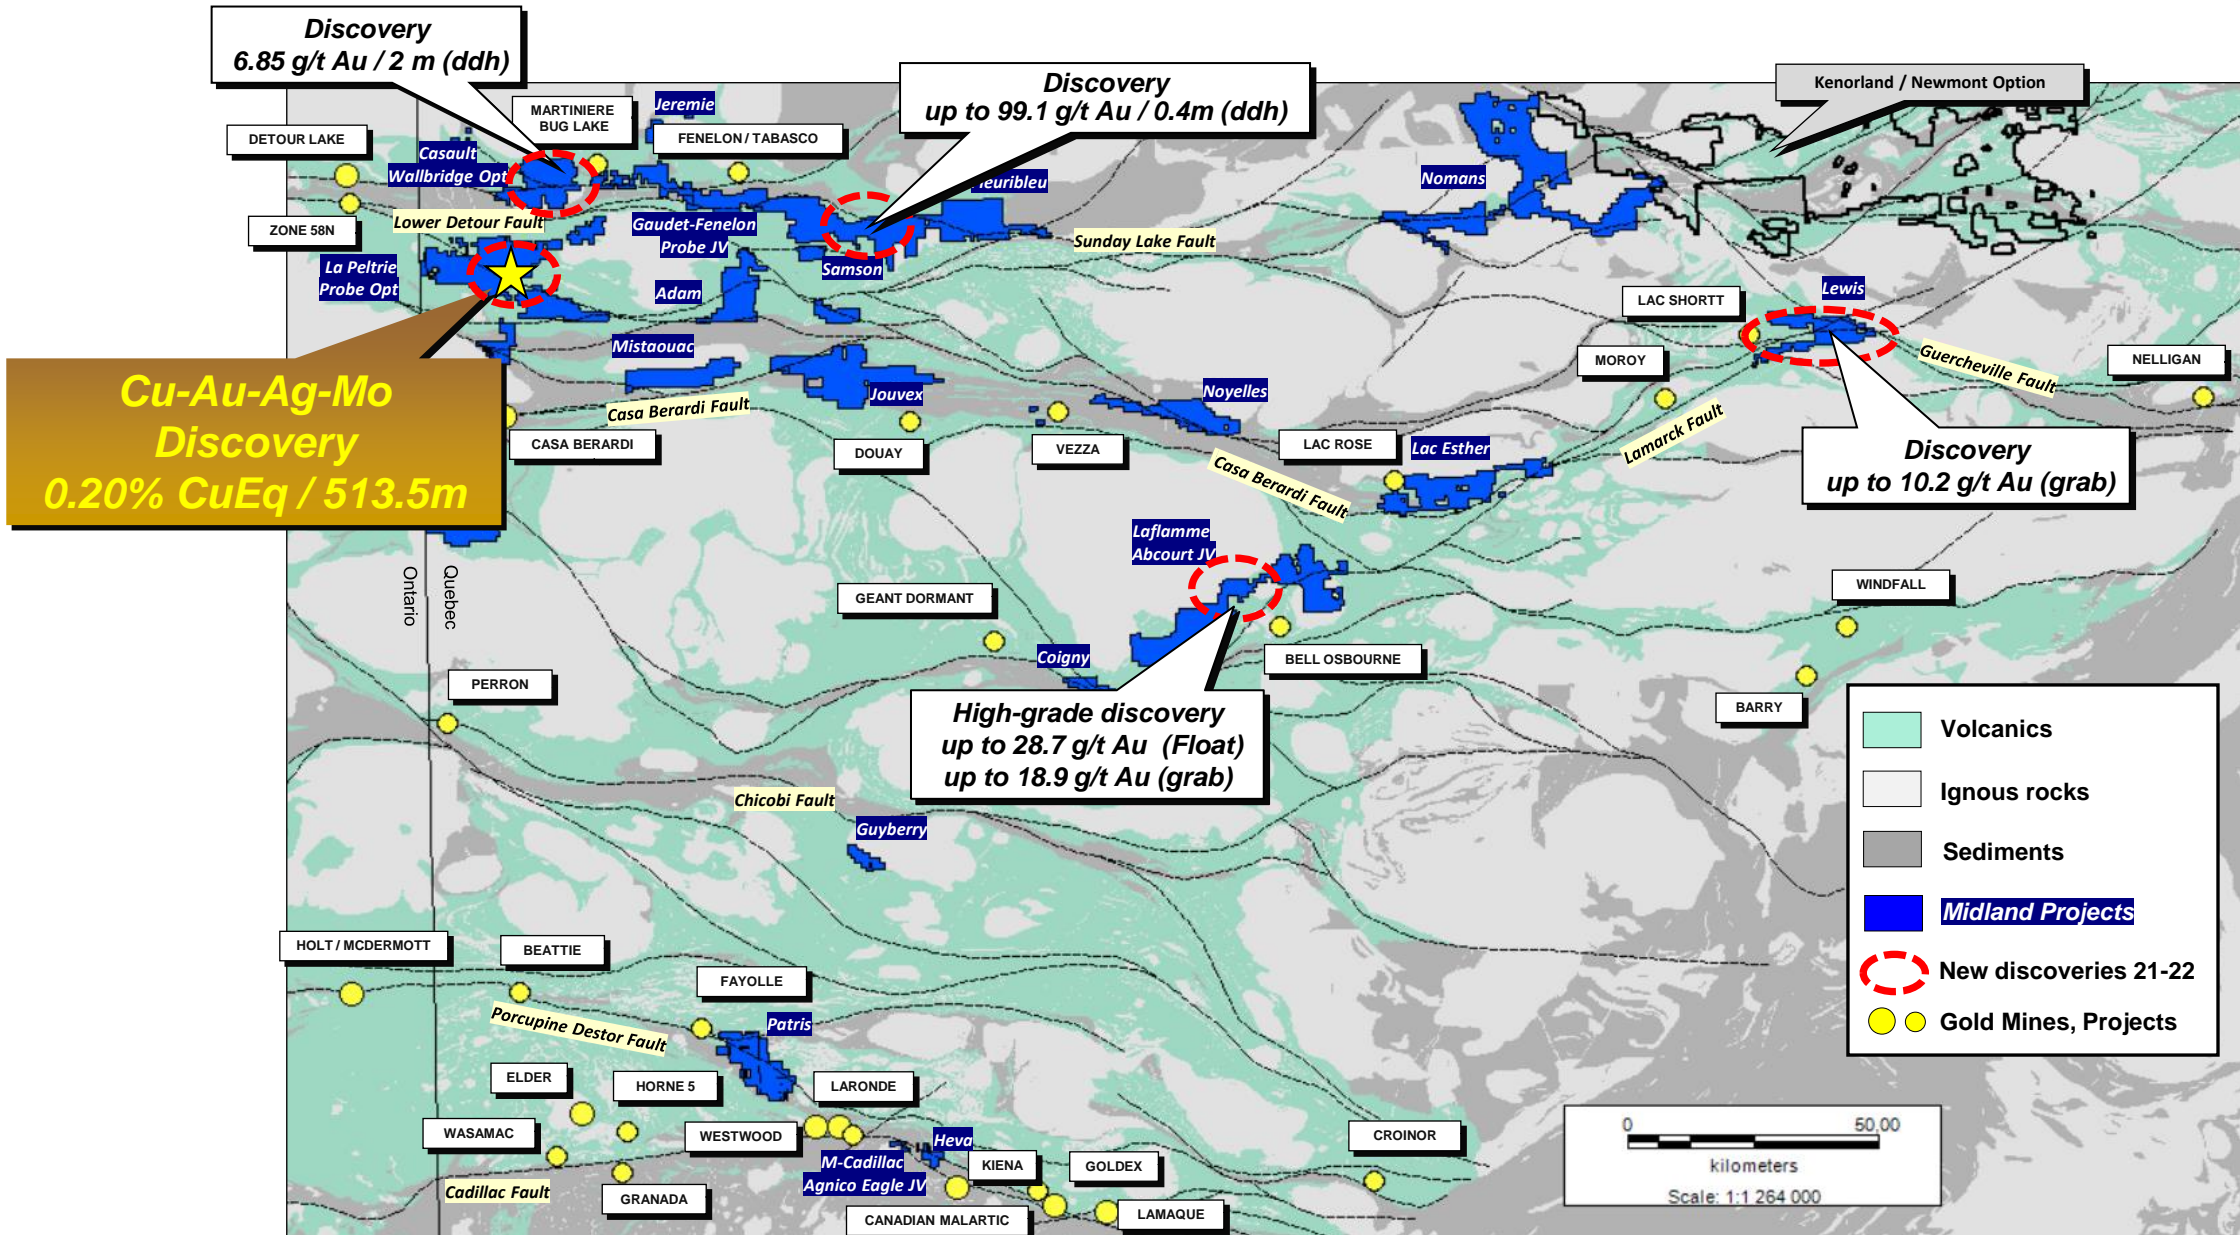

Abitibi Geology – La Peltrie Discovery Location

Detour Trend – La Peltrie New Discovery Location

Cu Anomalies

Mo Anomalies

Ag Anomalies

Structural Interpretation – Mag and IP