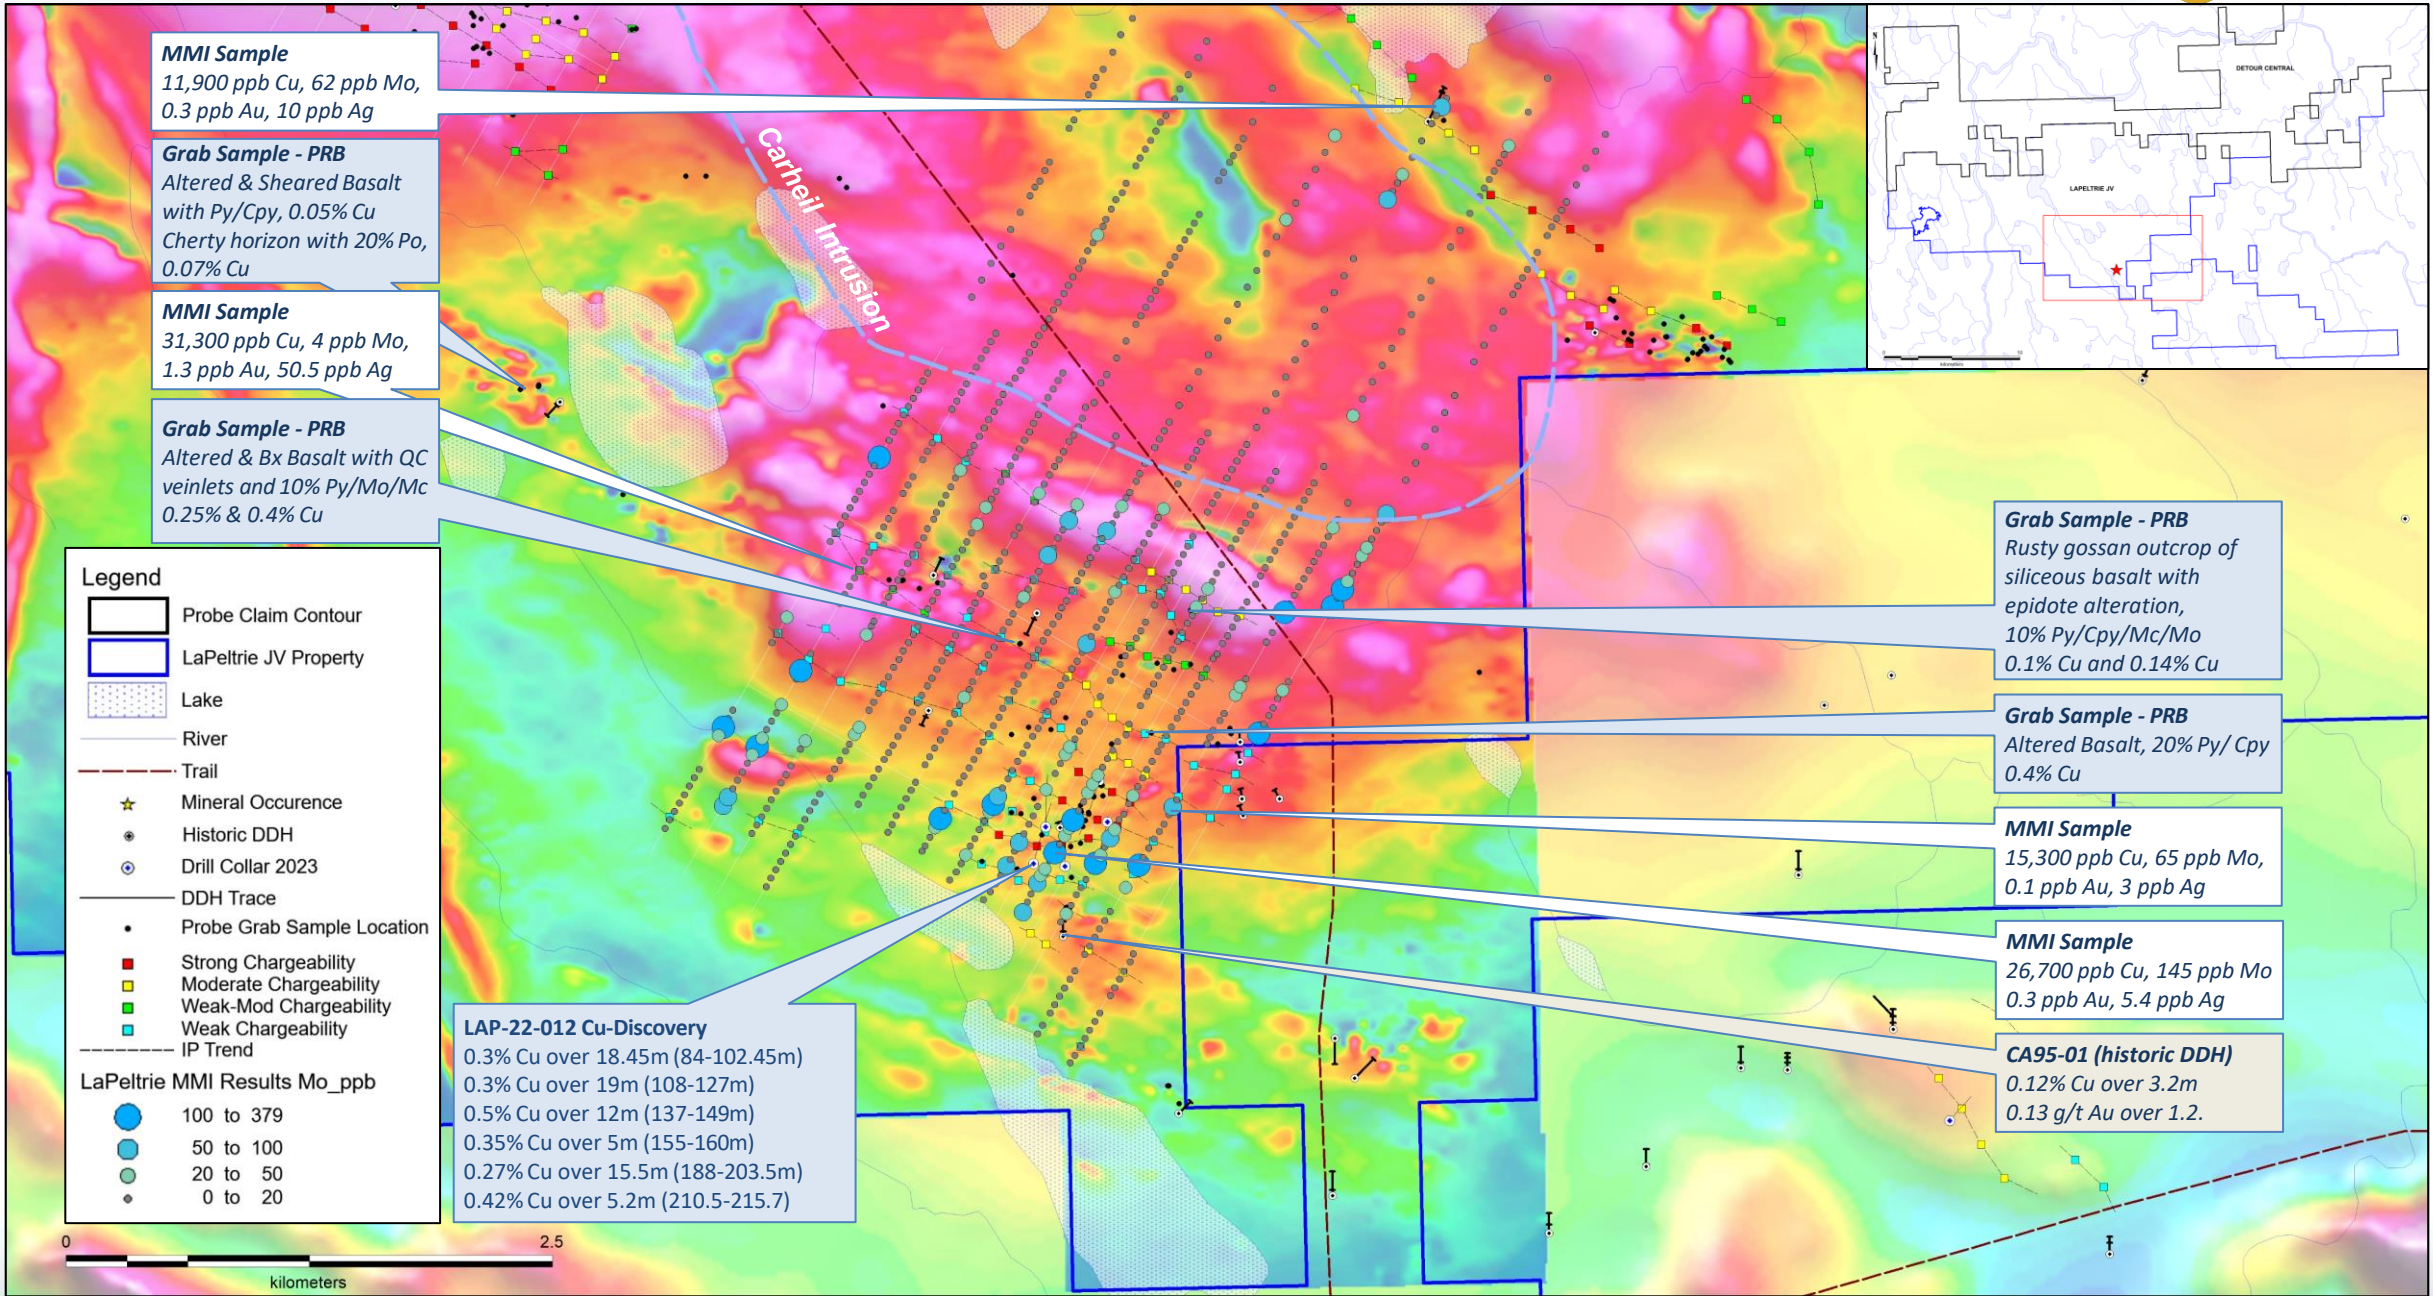

Abitibi Geology – La Peltrie Discovery Location

Detour Trend – La Peltrie New Discovery Location

Cu Anomalies

Mo Anomalies

Ag Anomalies

Structural Interpretation – Mag and IP