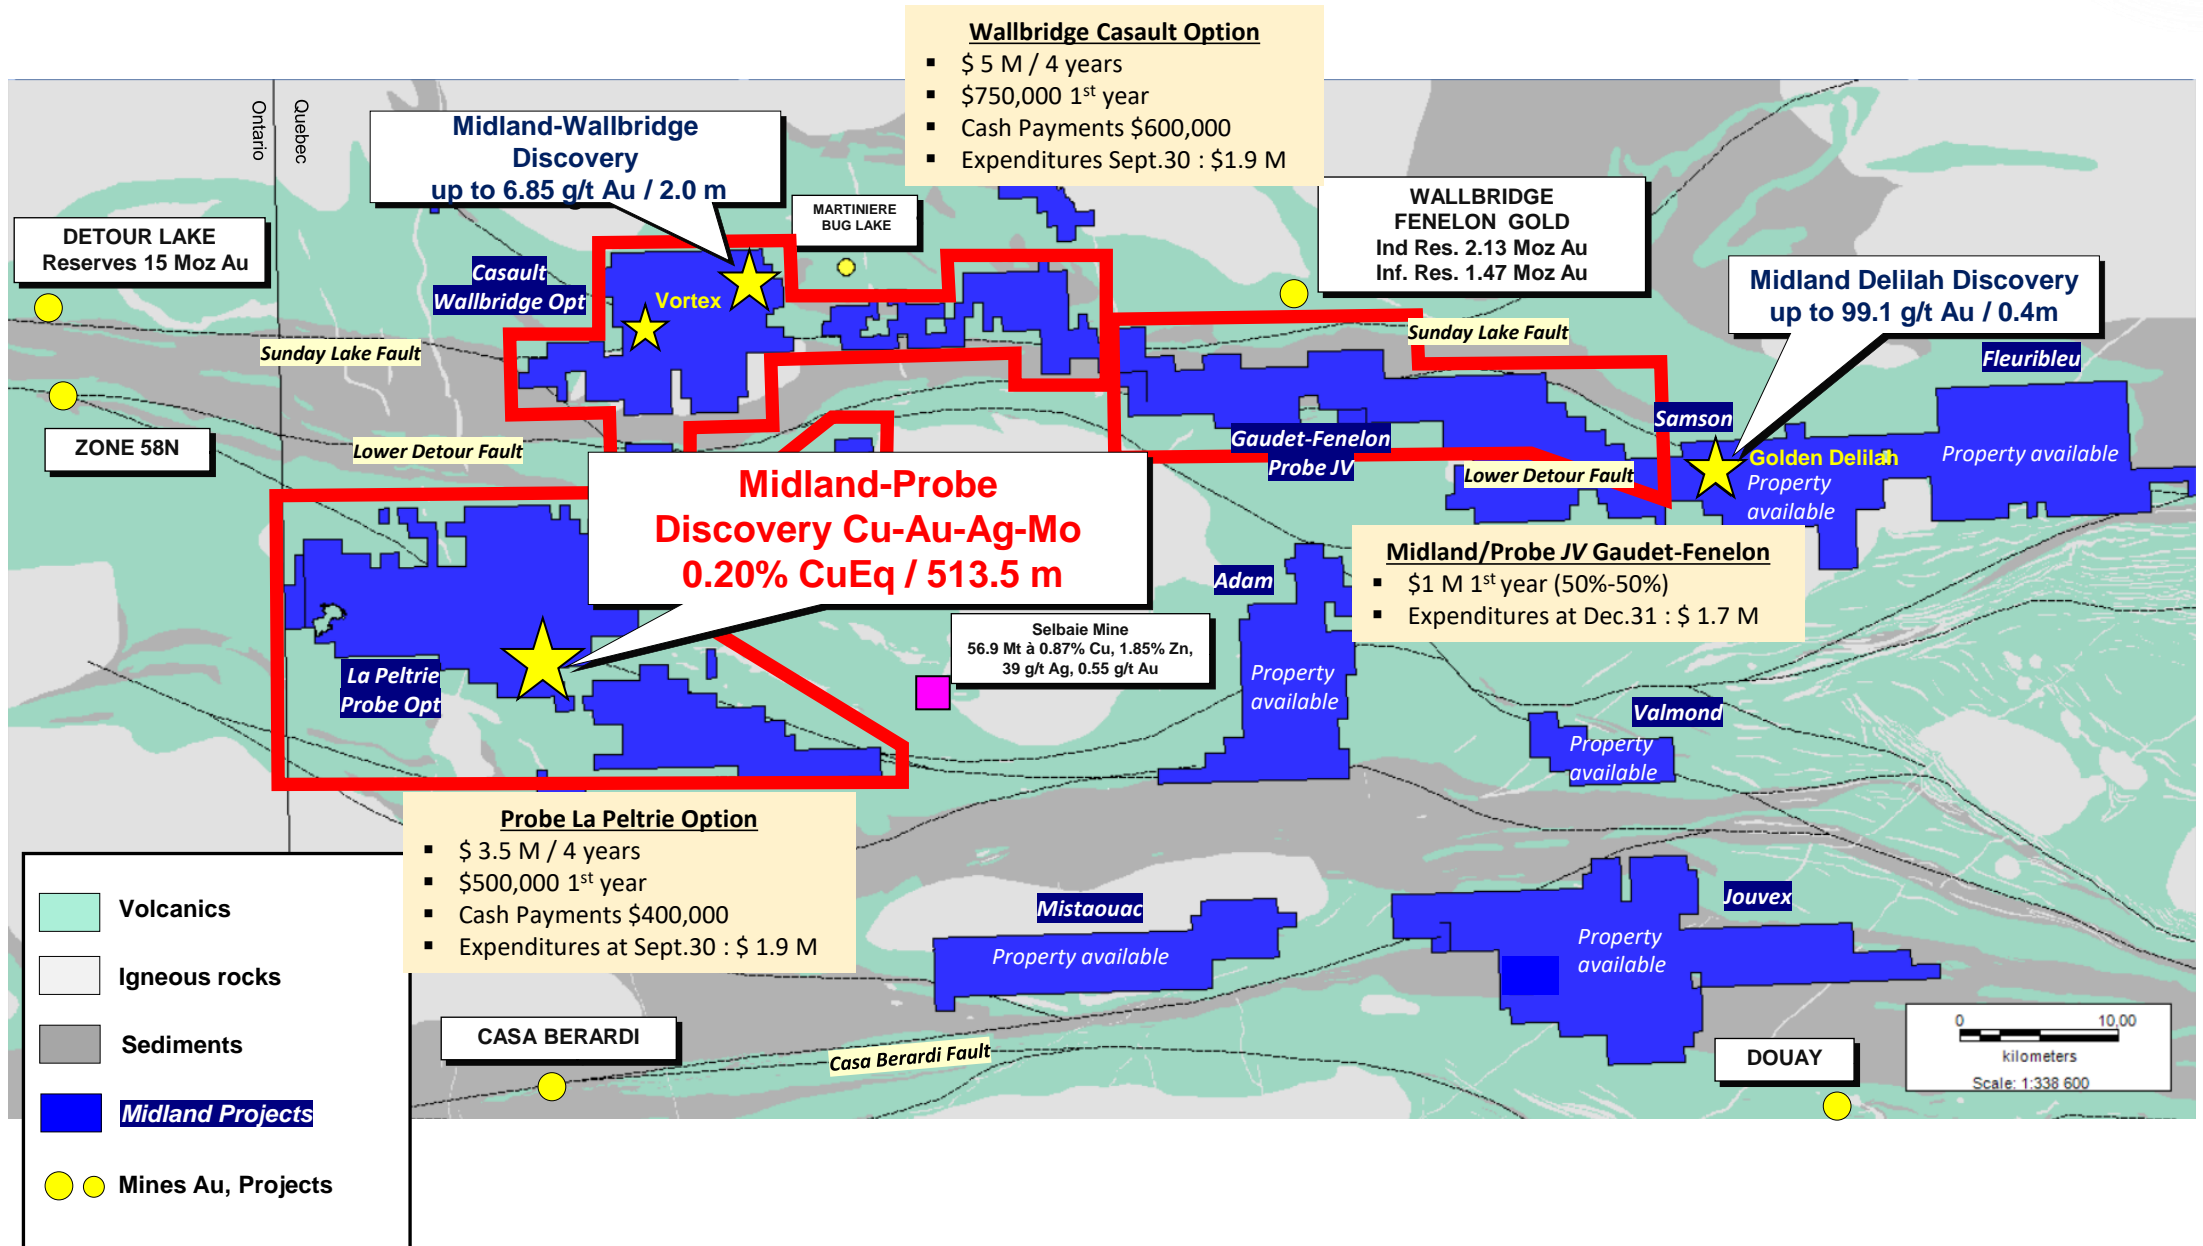

Abitibi Geology – La Peltrie Discovery Location

Detour Trend – La Peltrie New Discovery Location

Cu Anomalies

Mo Anomalies

Ag Anomalies

Structural Interpretation – Mag and IP