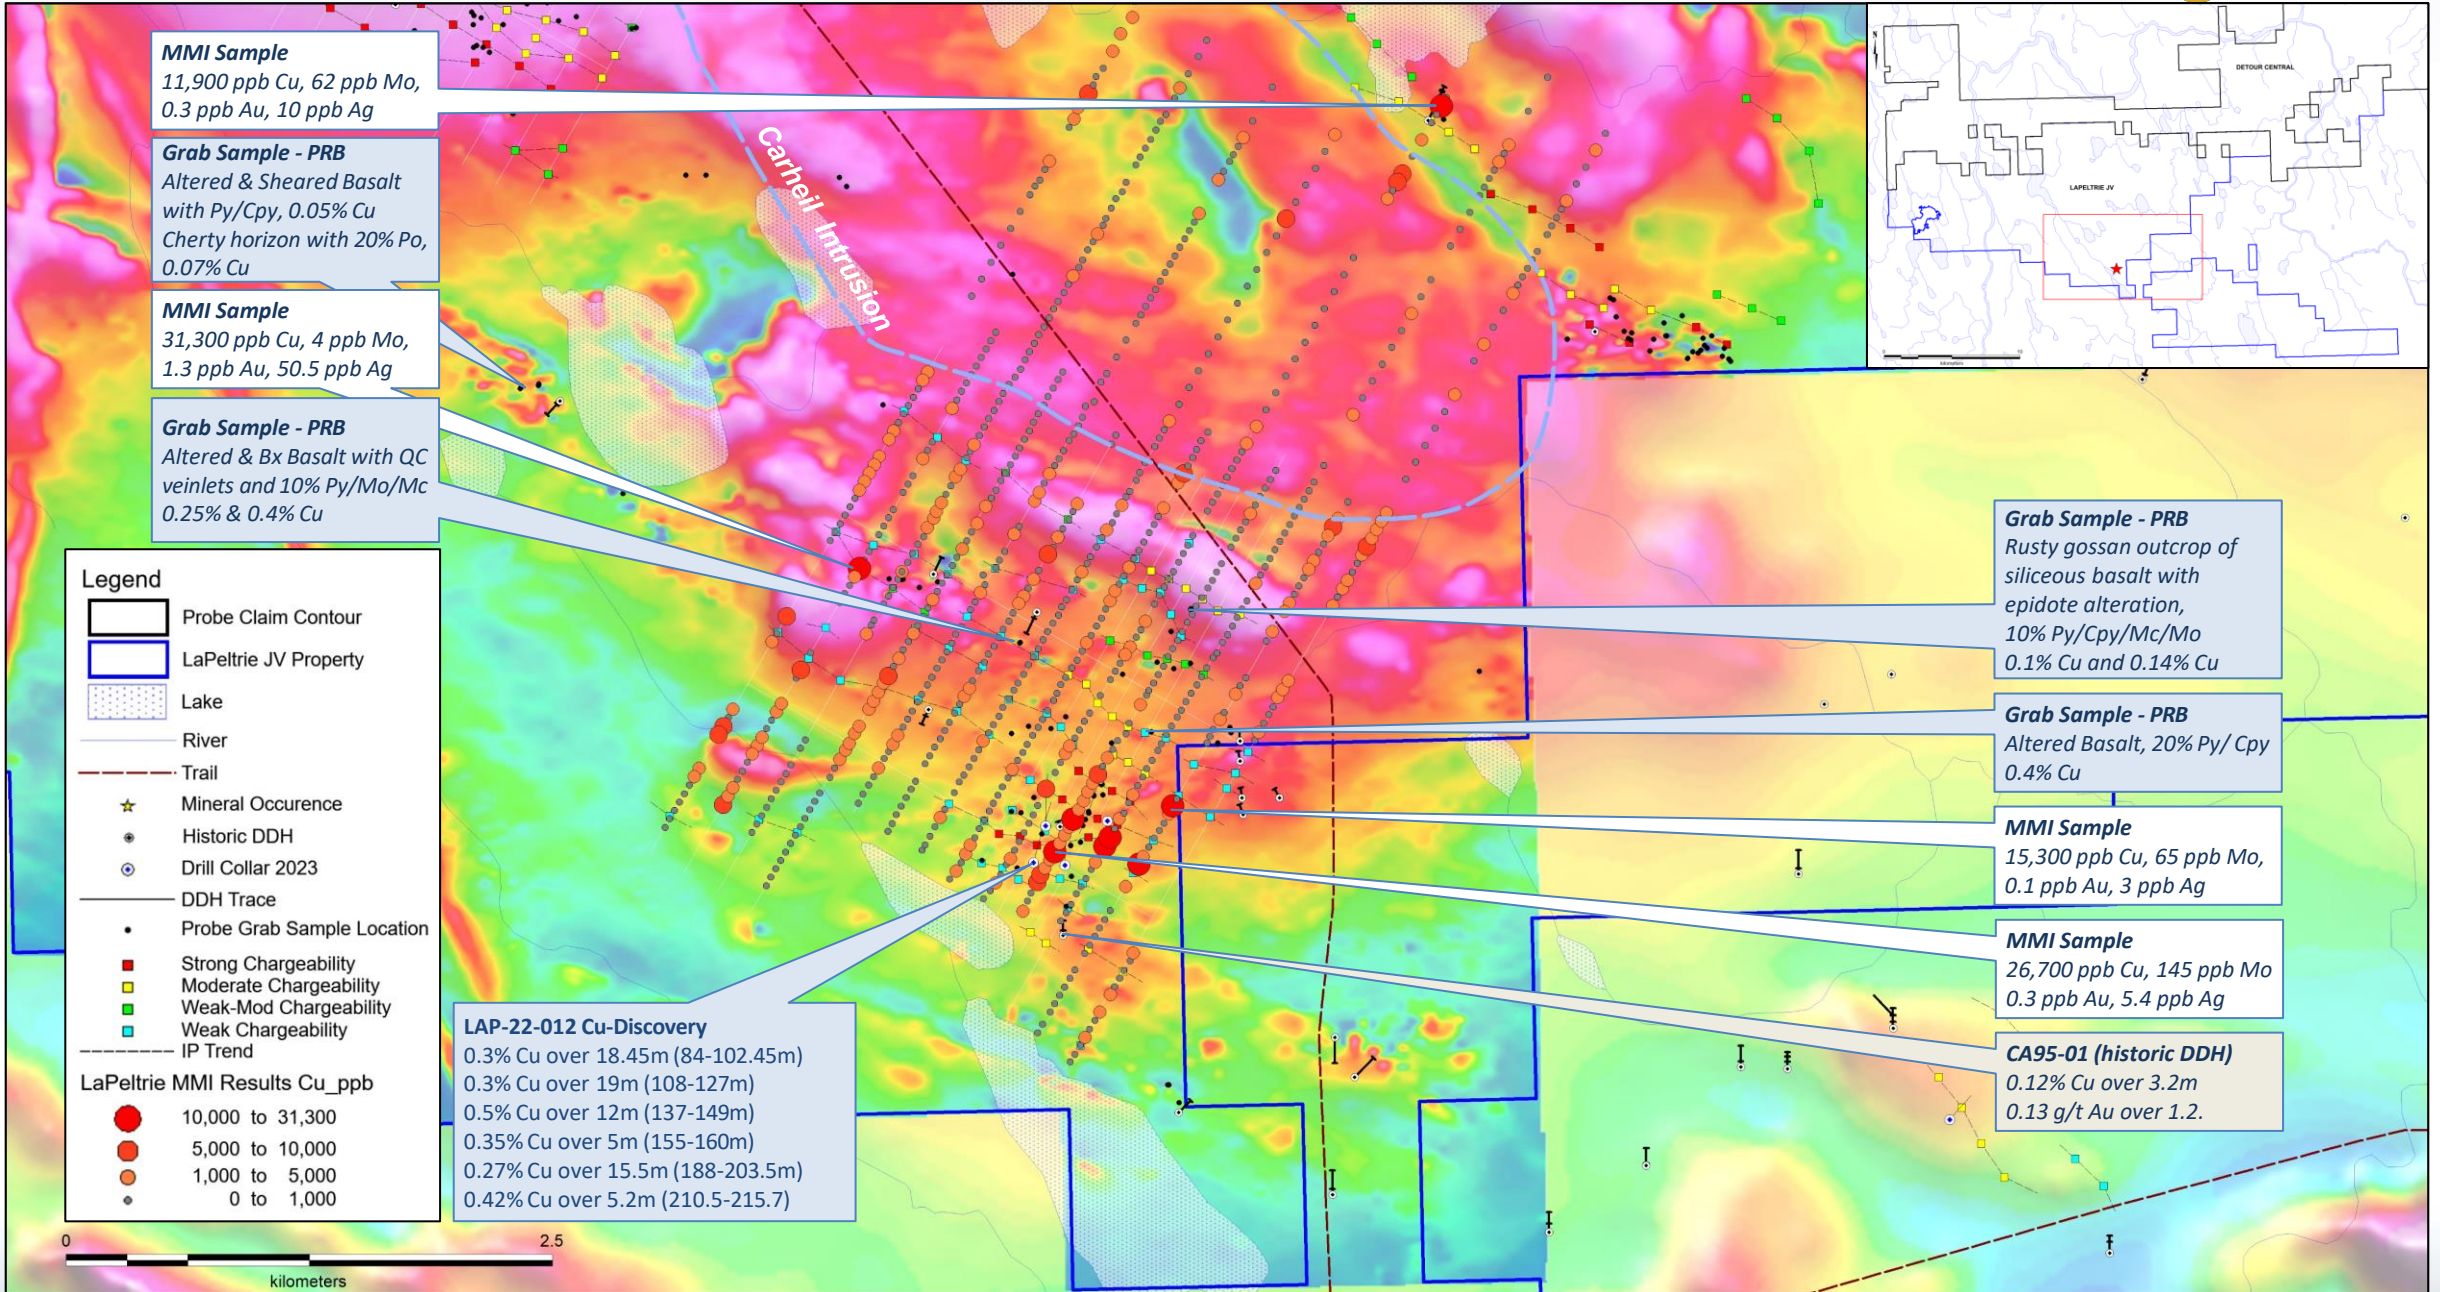

Abitibi Geology – La Peltrie Discovery Location

Detour Trend – La Peltrie New Discovery Location

Cu Anomalies

Mo Anomalies

Ag Anomalies

Structural Interpretation – Mag and IP