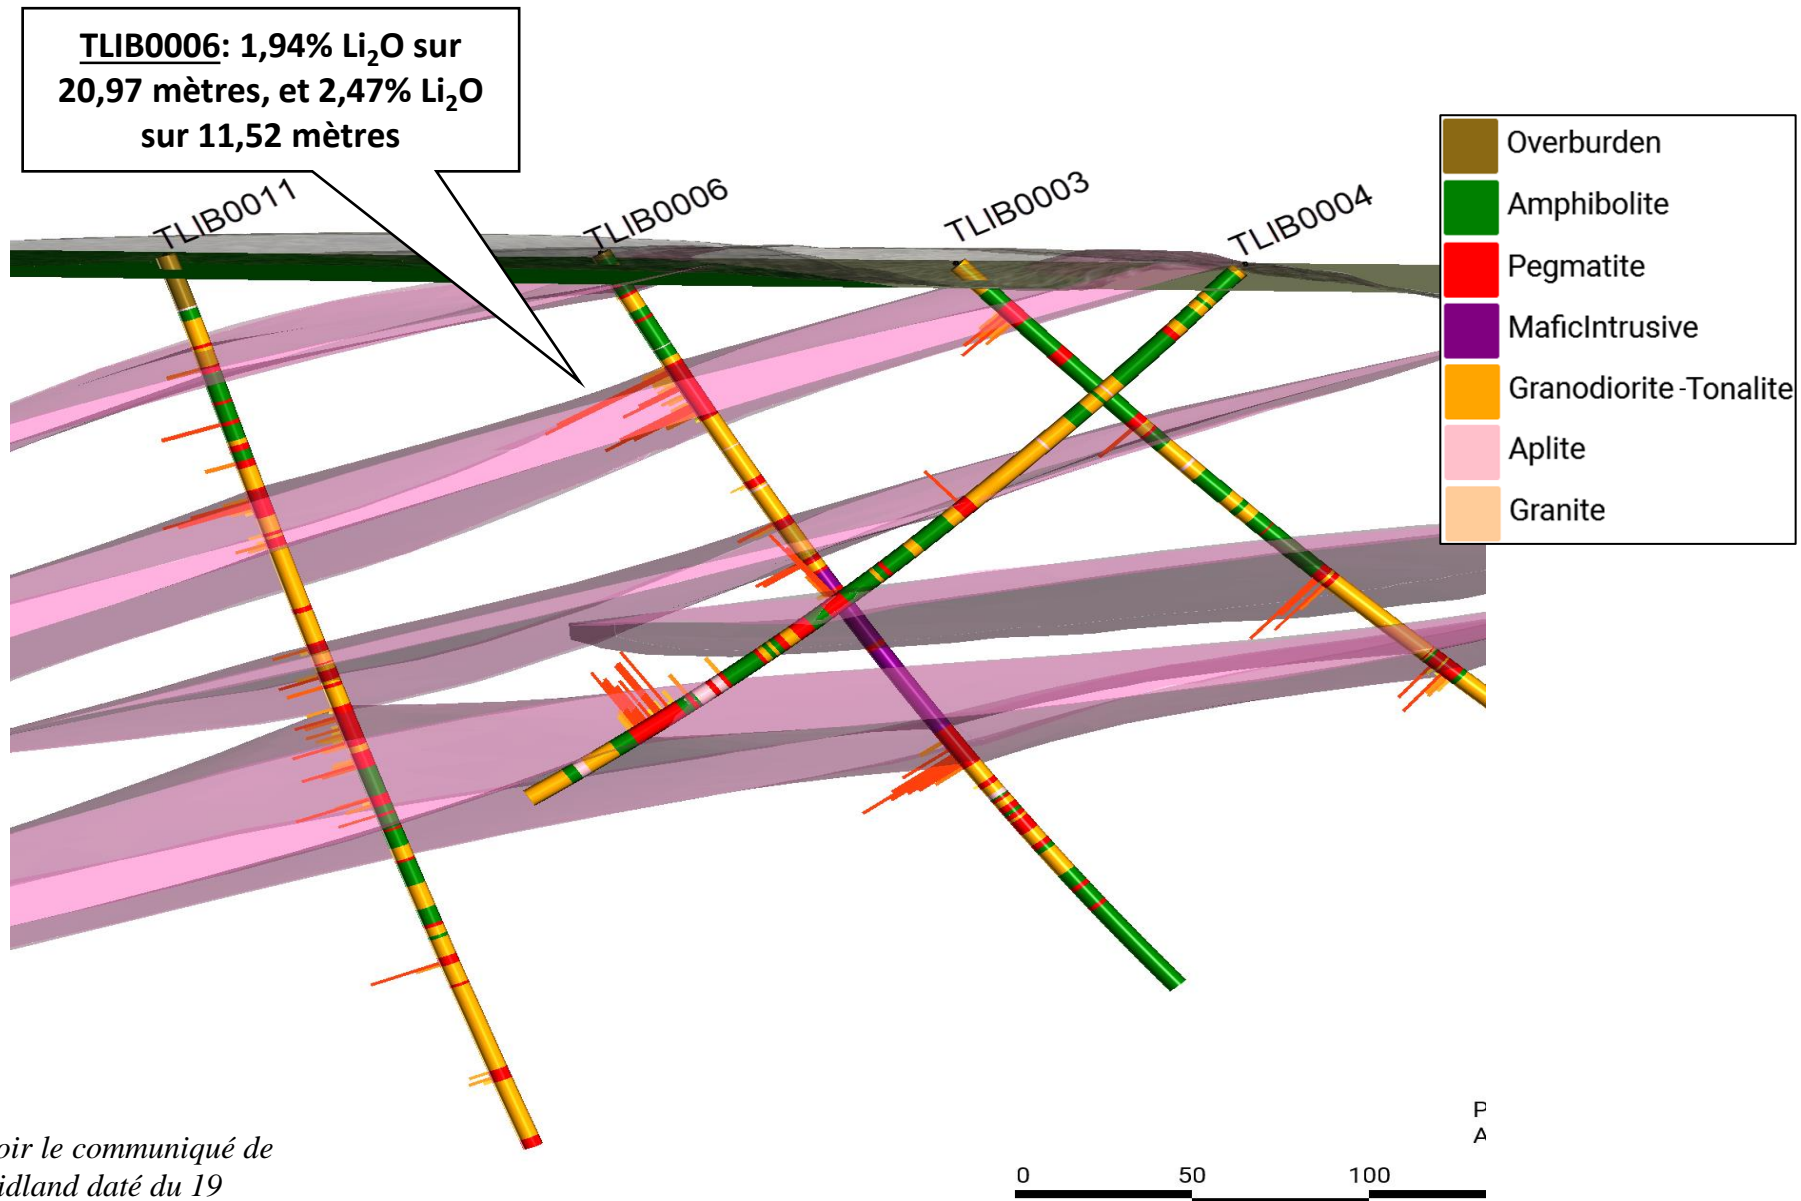

Midland – Rio Tinto option pour lithium

Lithium dans le nord de la Baie-James

Projet Galinée

(voir les communiqués de Midland datés du 16 janvier 2024, et 24 octobre 2024)

Forage 2024 sur Galinée

(voir le communiqué de Midland daté du 19 décembre 2024)

Forage 2024 sur Galinée

(voir le communiqué de
Midland daté du 19
décembre 2024)

Section vers l'ouest, épaisseur de la section de 50m

Forage 2024 sur Galinée

(voir le communiqué de
Midland daté du 19
décembre 2024)

Section vers l'ouest, épaisseur de la section de 50m

Forage 2024 sur Galinée

(voir le communiqué de
Midland daté du 19
décembre 2024)

Section vers l'ouest, épaisseur de la section de 50m

Forage 2024 sur Galinée

(voir le communiqué de
Midland daté du 19
décembre 2024)

Section vers l'ouest, épaisseur de la section de 50m

Indice de spodumene Iceberg

White Stripes

Surge

White Lightning

Snow Fox