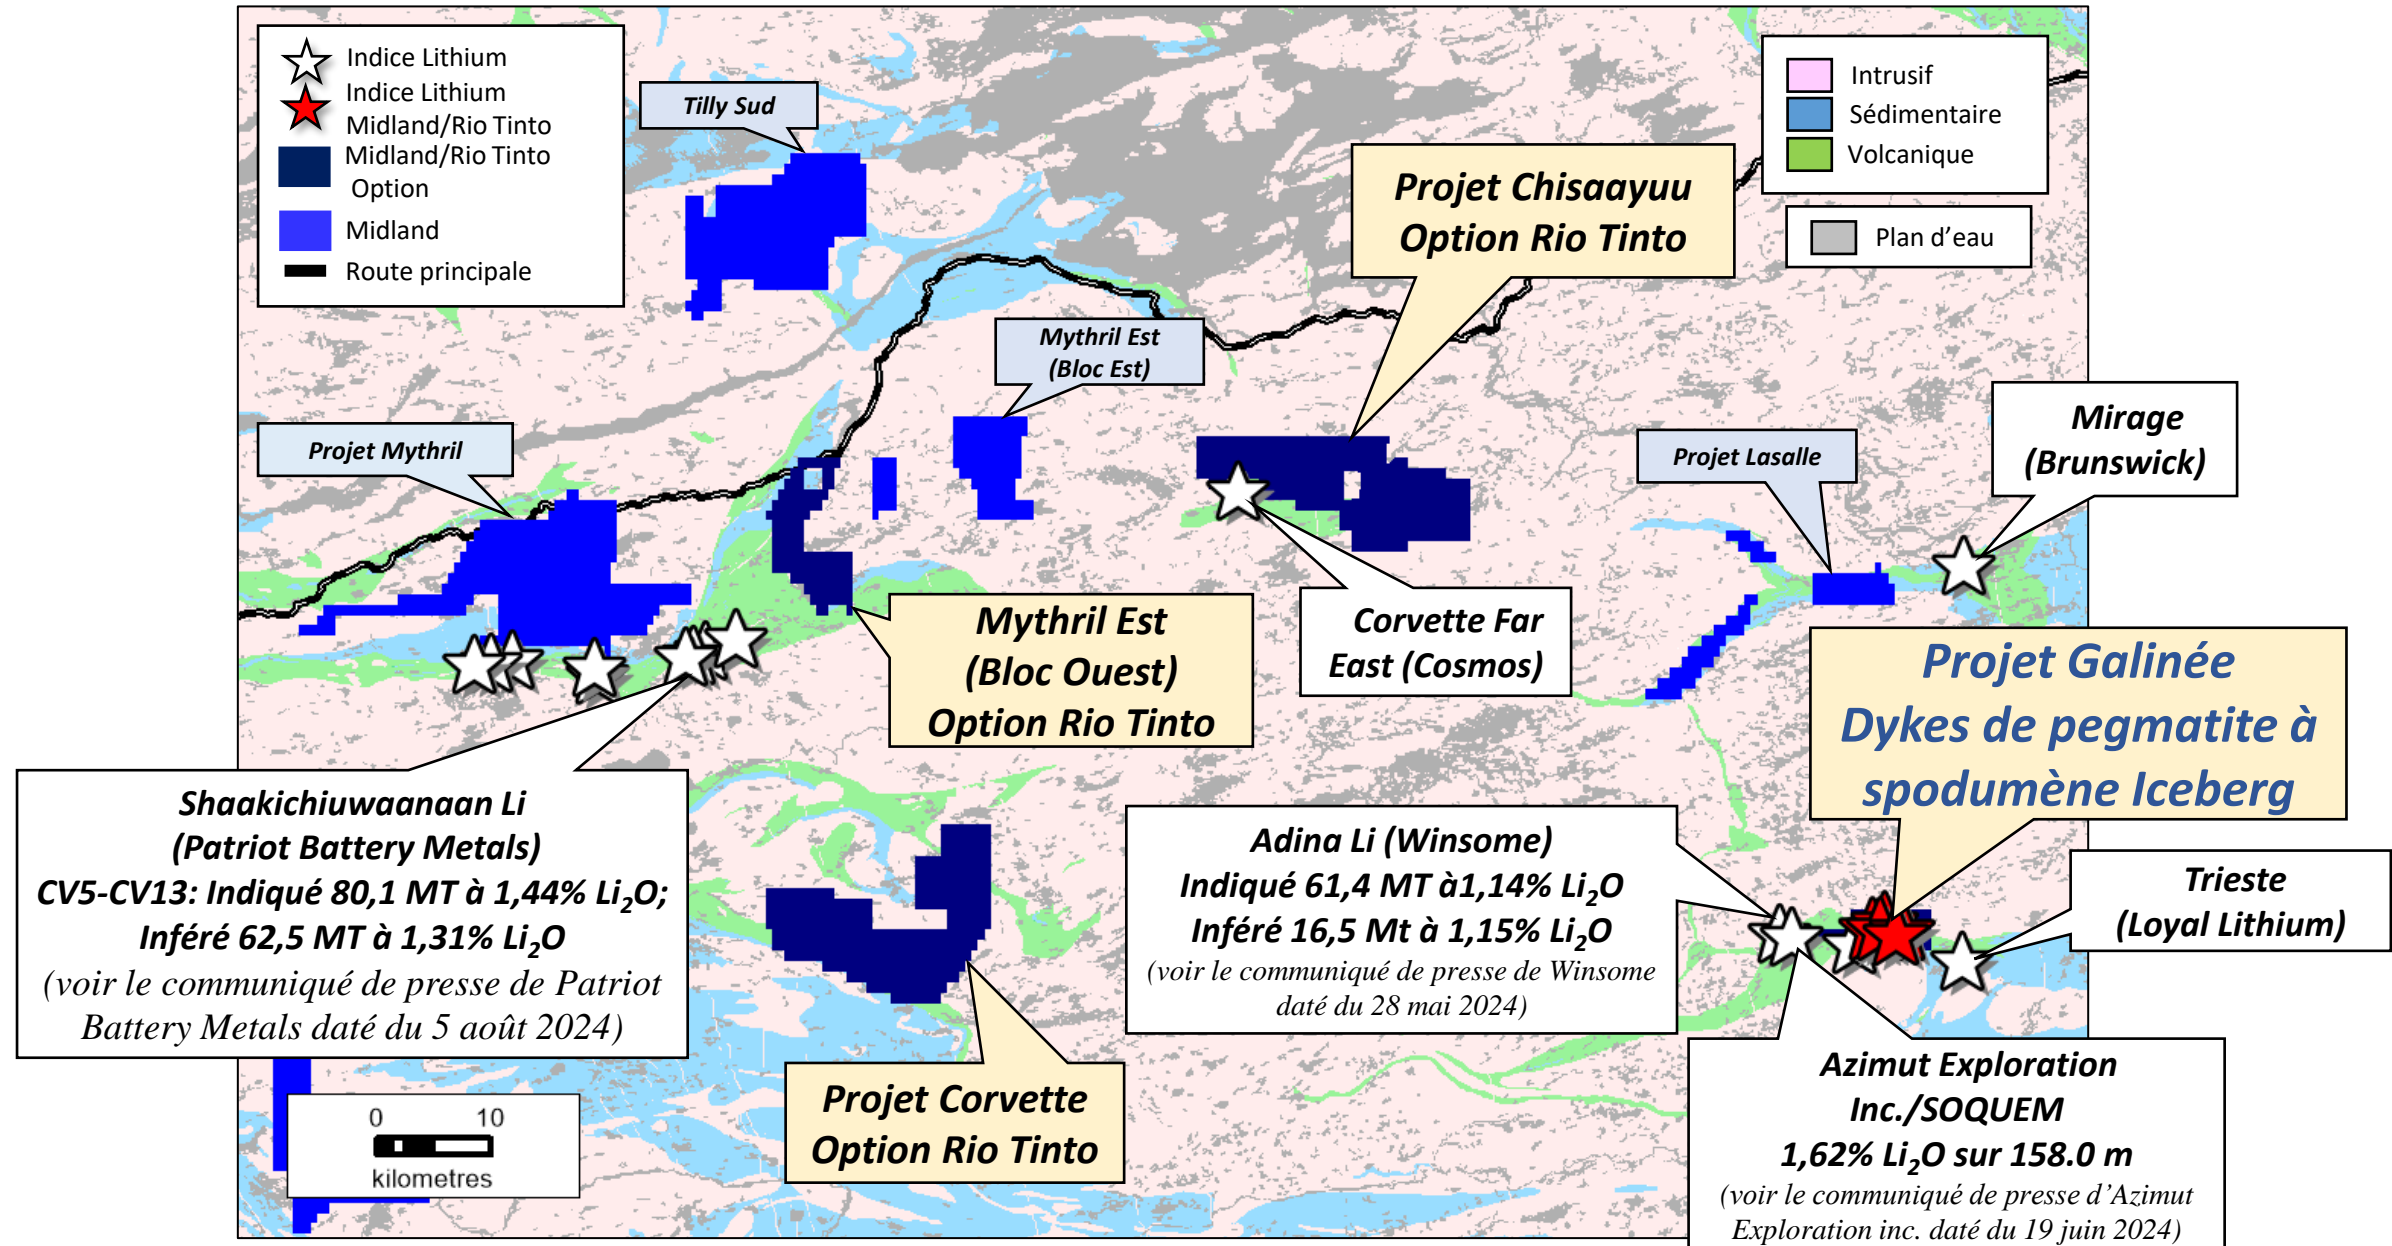

Midland – Rio Tinto option pour lithium

Lithium dans le nord de la Baie-James

Projet Galinée

(voir les communiqués de Midland datés du 16 janvier 2024, et 24 octobre 2024)

Forage 2024 sur Galinée

(voir le communiqué de Midland daté du 19 décembre 2024)

Forage 2024 sur Galinée

(voir le communiqué de
Midland daté du 19
décembre 2024)

Section vers l'ouest, épaisseur de la section de 50m

Forage 2024 sur Galinée

(voir le communiqué de
Midland daté du 19
décembre 2024)

Section vers l'ouest, épaisseur de la section de 50m

Forage 2024 sur Galinée

(voir le communiqué de
Midland daté du 19
décembre 2024)

Section vers l'ouest, épaisseur de la section de 50m

Forage 2024 sur Galinée

(voir le communiqué de
Midland daté du 19
décembre 2024)

Section vers l'ouest, épaisseur de la section de 50m

Indice de spodumene Iceberg

White Stripes

Surge

White Lightning

Snow Fox