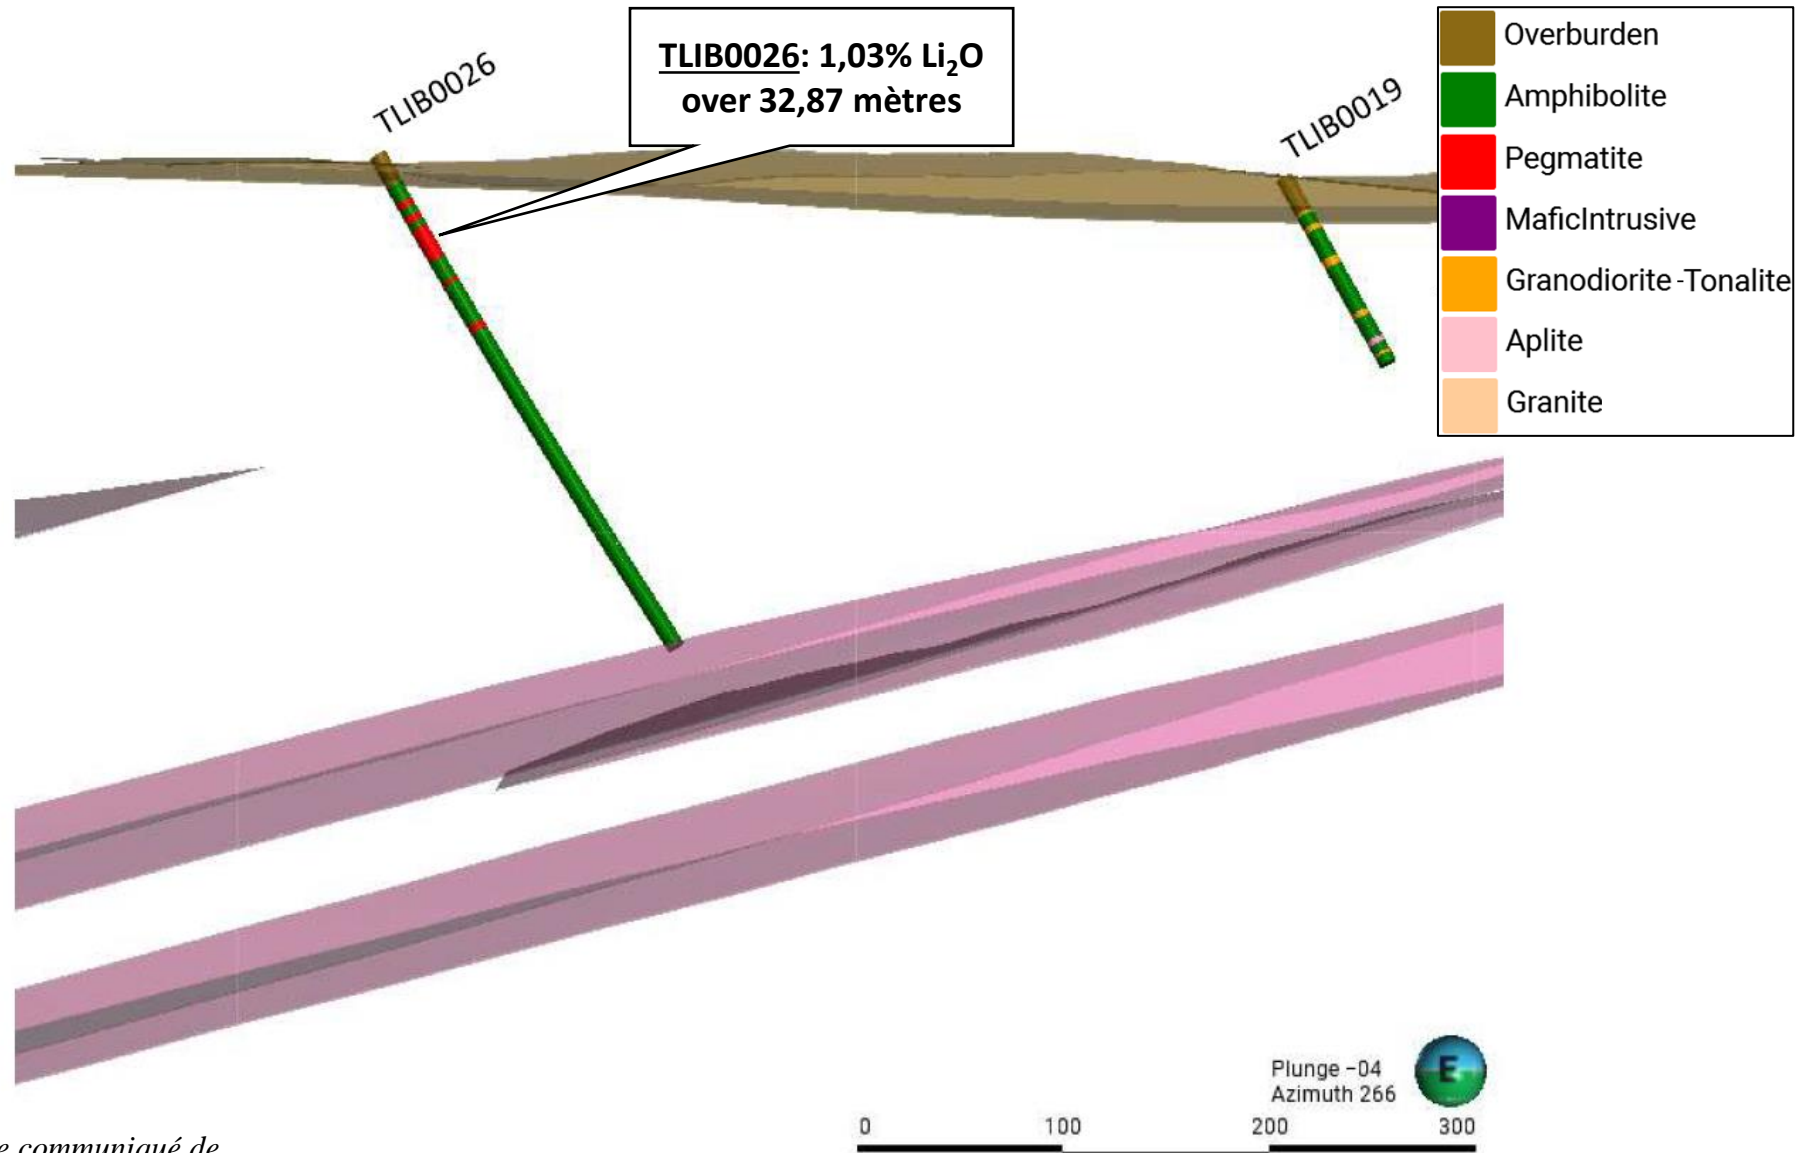

Forage 2024 sur Galinée

(voir le communiqué de
Midland daté du 19
décembre 2024)

Section vers l'ouest, épaisseur de la section de 50m

Forage 2024 sur Galinée

(voir le communiqué de
Midland daté du 19
décembre 2024)

Section vers l'ouest, épaisseur de la section de 50m

Forage 2024 sur Galinée

(voir le communiqué de
Midland daté du 19
décembre 2024)

Section vers l'ouest, épaisseur de la section de 50m

Forage 2024 sur Galinée

(voir le communiqué de
Midland daté du 19
décembre 2024)

Section vers l'ouest, épaisseur de la section de 50m

Indice de spodumene Iceberg

White Stripes

Surge

White Lightning

Snow Fox