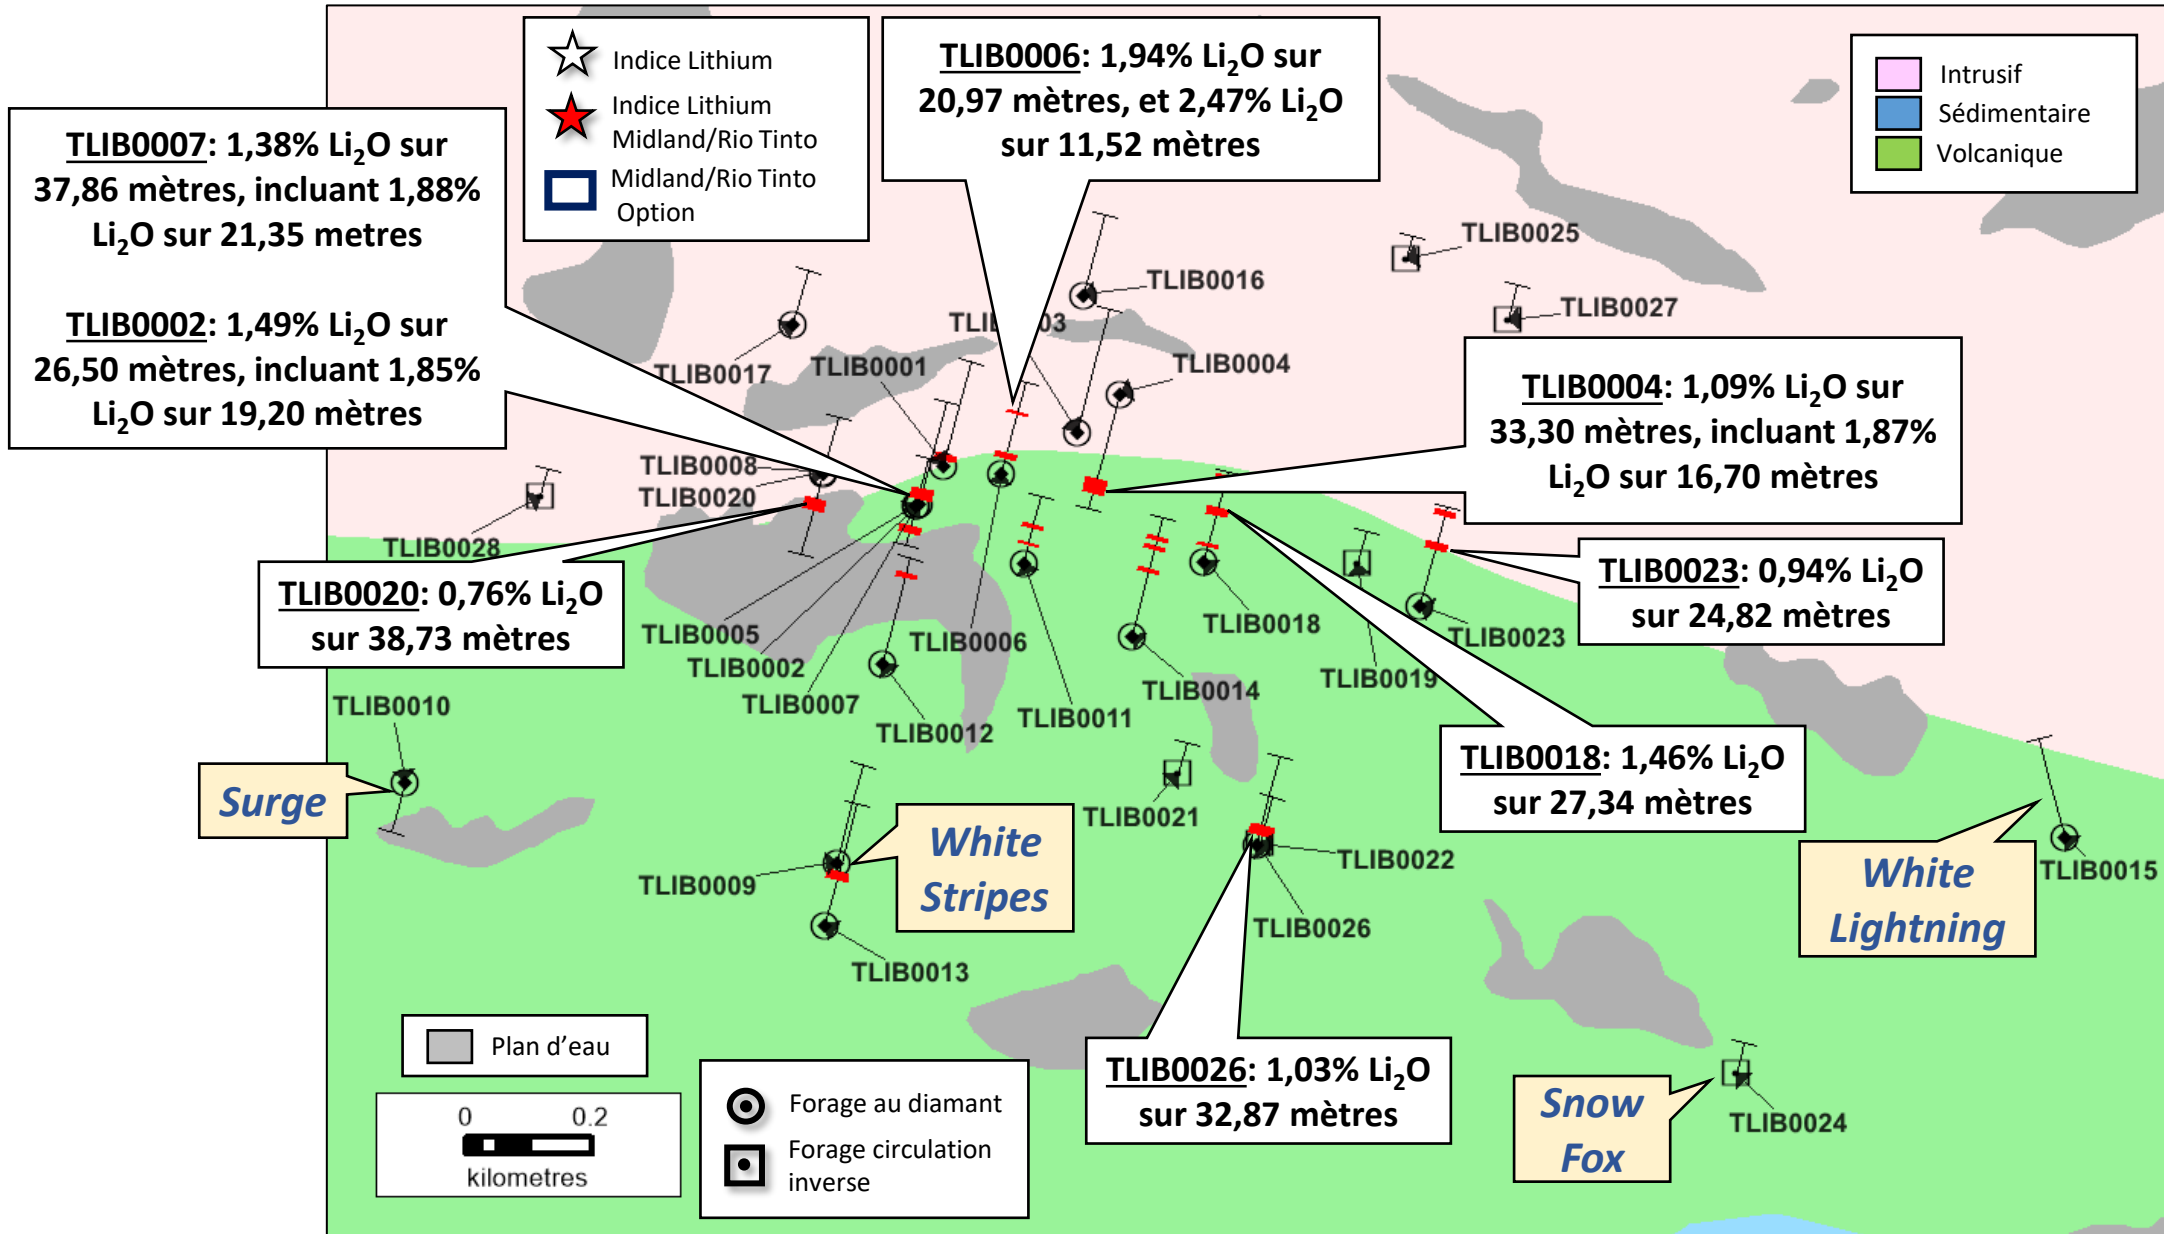

Midland – Rio Tinto option pour lithium

Lithium dans le nord de la Baie-James

Projet Galinée

(voir les communiqués de Midland datés du 16 janvier 2024, et 24 octobre 2024)

Forage 2024 sur Galinée

(voir le communiqué de Midland daté du 19 décembre 2024)

Forage 2024 sur Galinée

(voir le communiqué de
Midland daté du 19
décembre 2024)

Section vers l'ouest, épaisseur de la section de 50m

Forage 2024 sur Galinée

(voir le communiqué de
Midland daté du 19
décembre 2024)

Section vers l'ouest, épaisseur de la section de 50m

Forage 2024 sur Galinée

(voir le communiqué de
Midland daté du 19
décembre 2024)

Section vers l'ouest, épaisseur de la section de 50m

Forage 2024 sur Galinée

(voir le communiqué de
Midland daté du 19
décembre 2024)

Section vers l'ouest, épaisseur de la section de 50m

Indice de spodumene Iceberg

White Stripes

Surge

White Lightning

Snow Fox