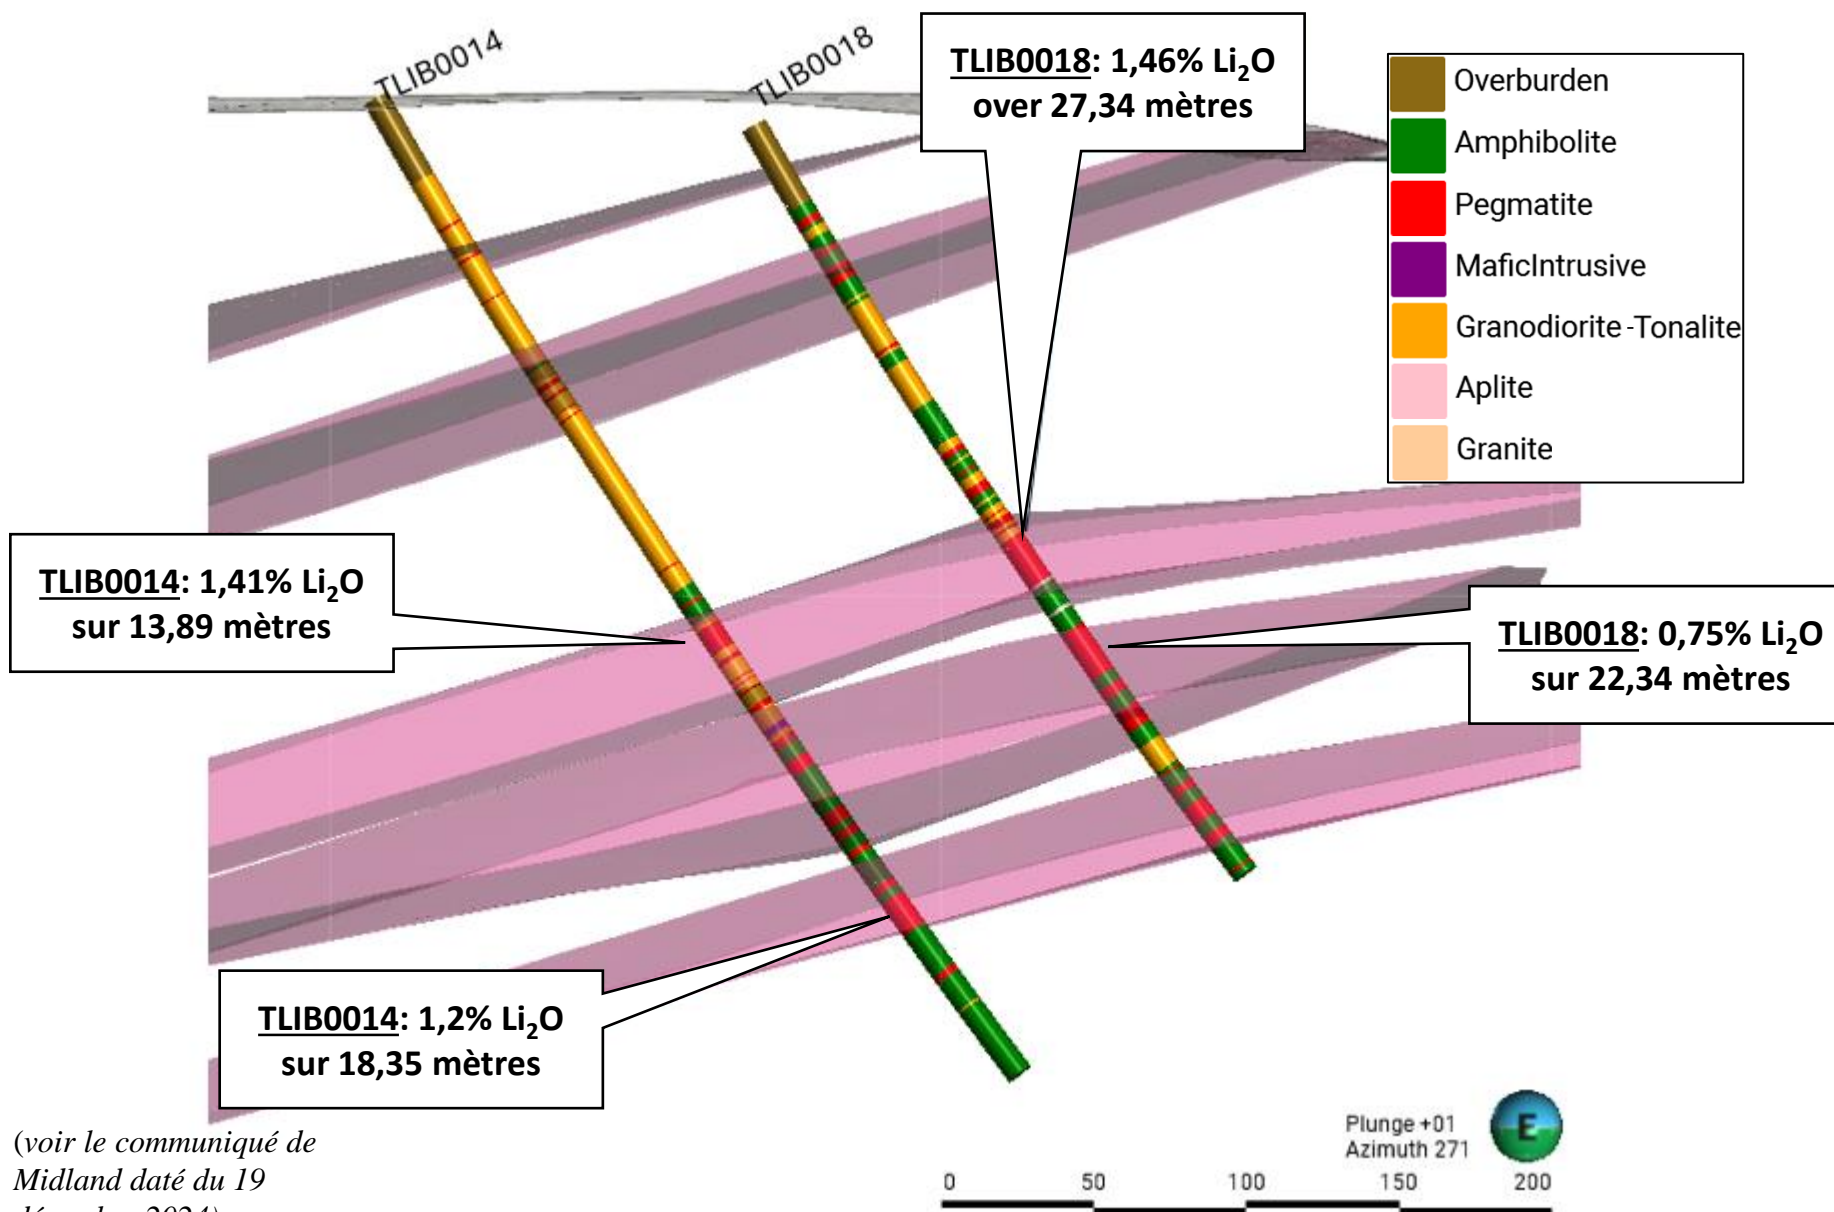

Midland – Rio Tinto option pour lithium

Lithium dans le nord de la Baie-James

Projet Galinée

(voir les communiqués de Midland datés du 16 janvier 2024, et 24 octobre 2024)

Forage 2024 sur Galinée

(voir le communiqué de Midland daté du 19 décembre 2024)

Forage 2024 sur Galinée

(voir le communiqué de
Midland daté du 19
décembre 2024)

Section vers l'ouest, épaisseur de la section de 50m

Forage 2024 sur Galinée

(voir le communiqué de
Midland daté du 19
décembre 2024)

Section vers l'ouest, épaisseur de la section de 50m

Forage 2024 sur Galinée

(voir le communiqué de
Midland daté du 19
décembre 2024)

Section vers l'ouest, épaisseur de la section de 50m

Forage 2024 sur Galinée

(voir le communiqué de
Midland daté du 19
décembre 2024)

Section vers l'ouest, épaisseur de la section de 50m

Indice de spodumene Iceberg

White Stripes

Surge

White Lightning

Snow Fox