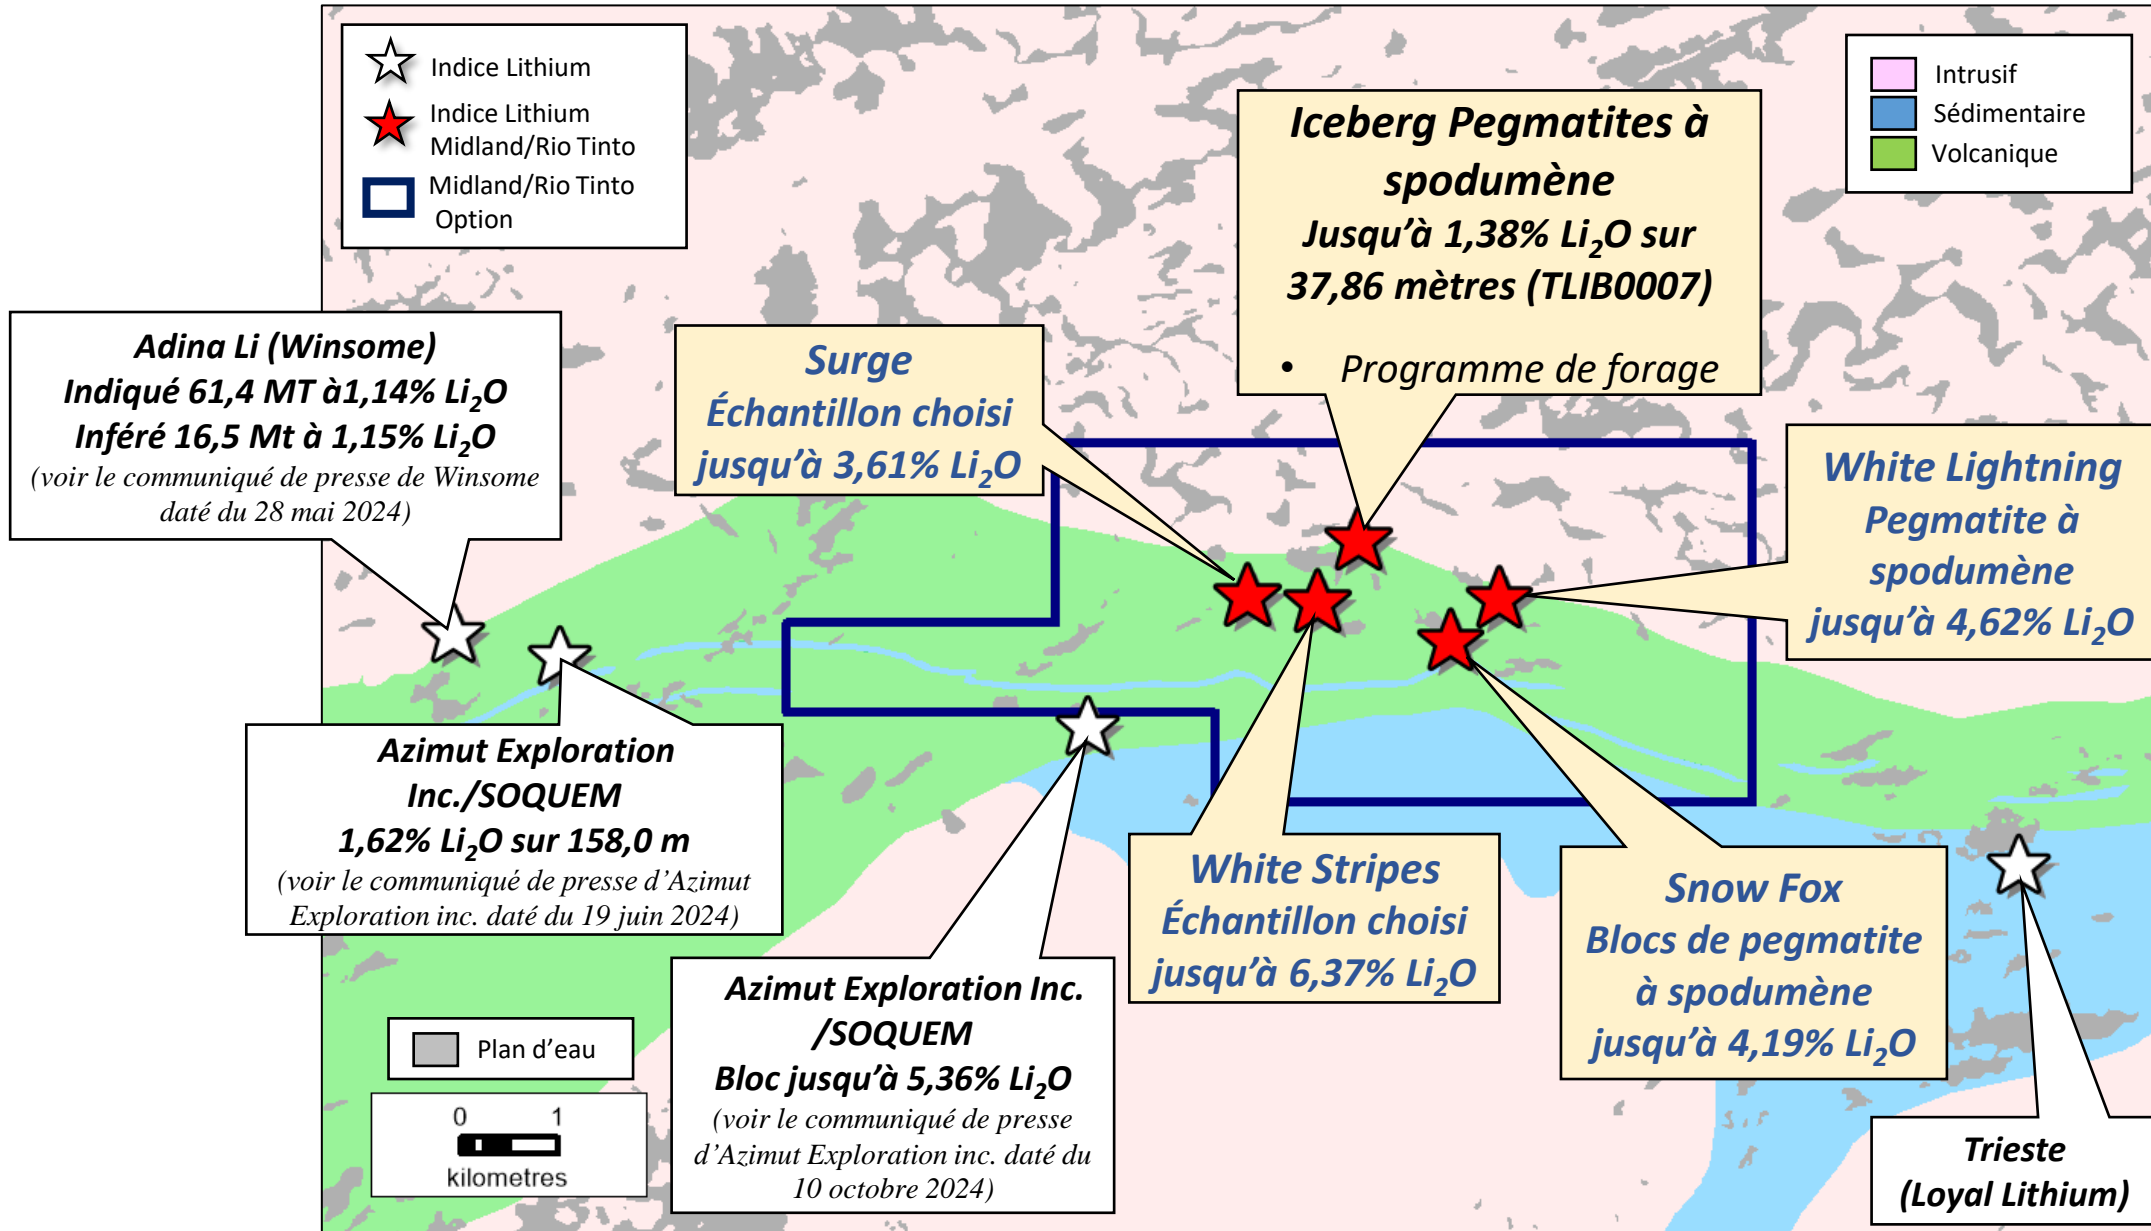

Midland – Rio Tinto option pour lithium

Lithium dans le nord de la Baie-James

Projet Galinée

(voir les communiqués de Midland datés du 16 janvier 2024, et 24 octobre 2024)

Forage 2024 sur Galinée

(voir le communiqué de Midland daté du 19 décembre 2024)

Forage 2024 sur Galinée

(voir le communiqué de
Midland daté du 19
décembre 2024)

Section vers l'ouest, épaisseur de la section de 50m

Forage 2024 sur Galinée

(voir le communiqué de
Midland daté du 19
décembre 2024)

Section vers l'ouest, épaisseur de la section de 50m

Forage 2024 sur Galinée

(voir le communiqué de
Midland daté du 19
décembre 2024)

Section vers l'ouest, épaisseur de la section de 50m

Forage 2024 sur Galinée

(voir le communiqué de
Midland daté du 19
décembre 2024)

Section vers l'ouest, épaisseur de la section de 50m

Indice de spodumene Iceberg

White Stripes

Surge

White Lightning

Snow Fox