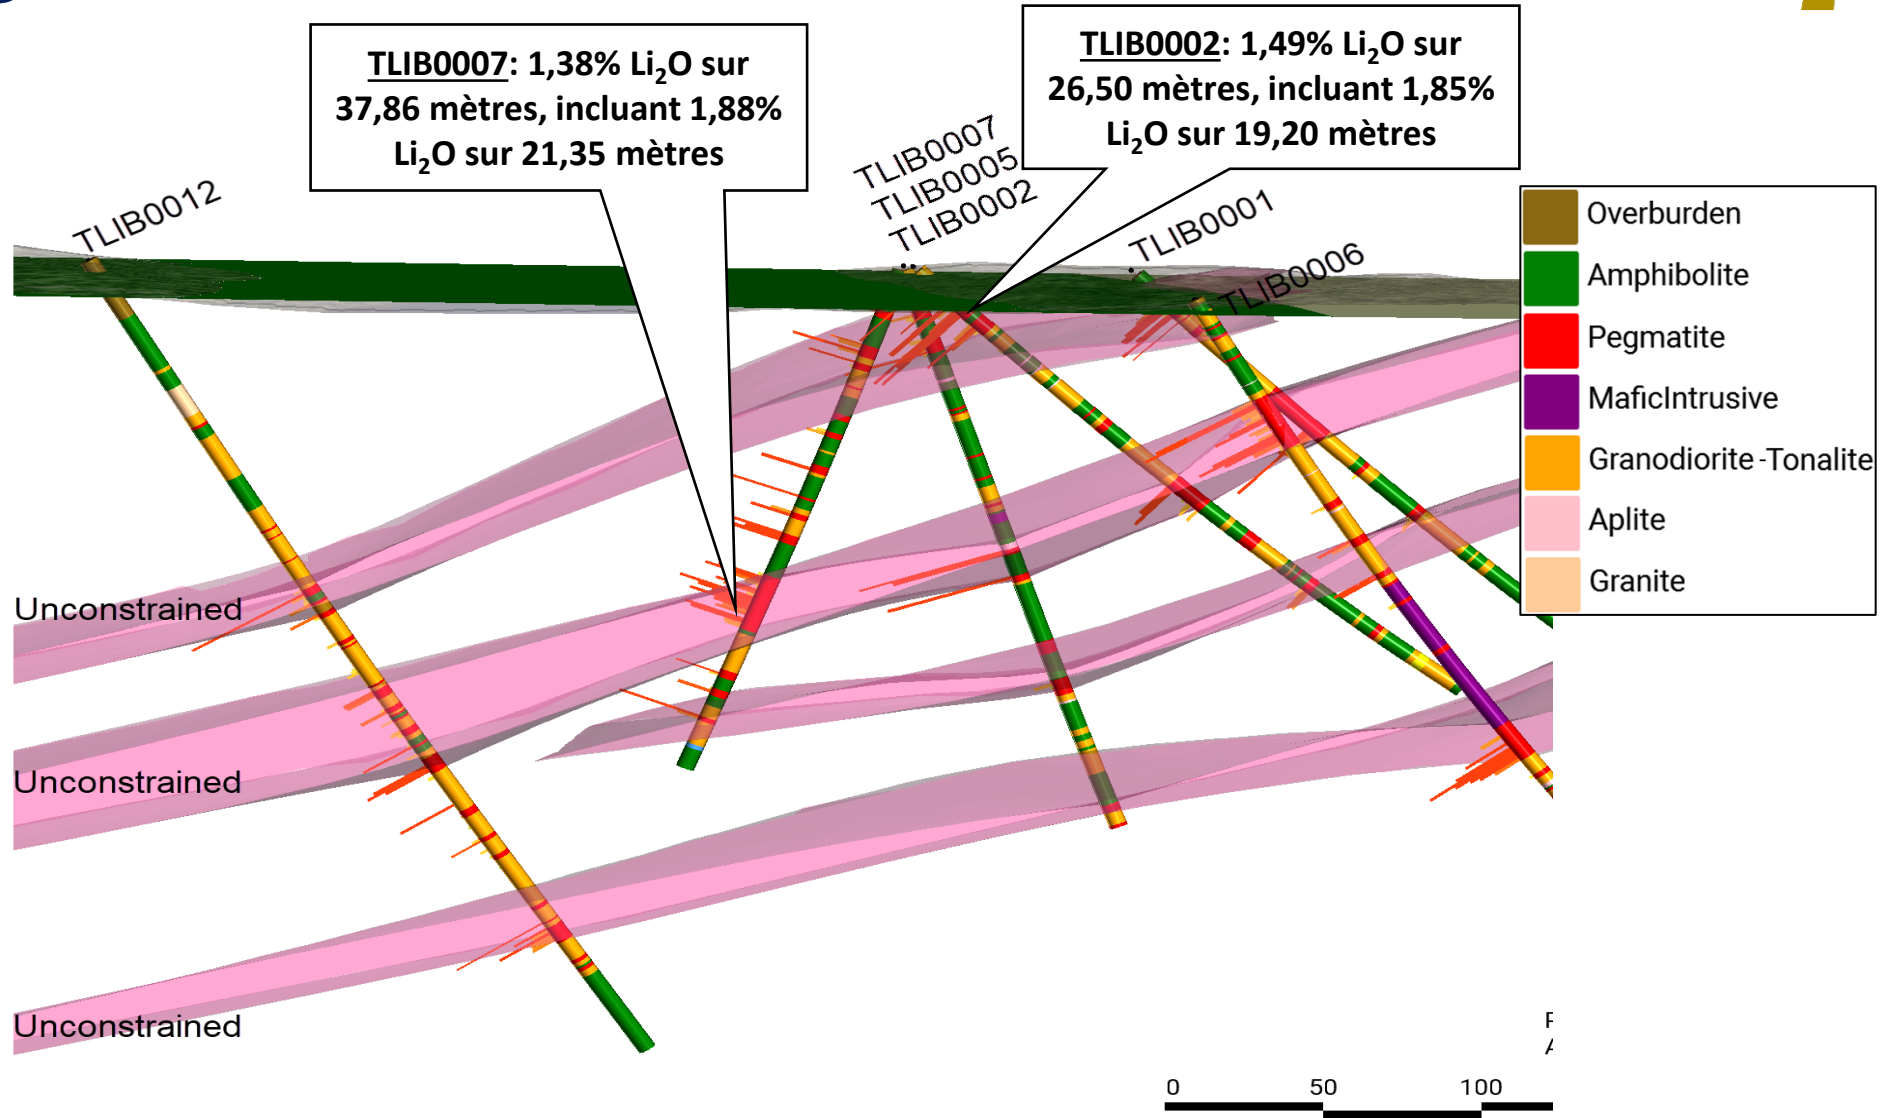

Midland – Rio Tinto option pour lithium

Lithium dans le nord de la Baie-James

Projet Galinée

(voir les communiqués de Midland datés du 16 janvier 2024, et 24 octobre 2024)

Forage 2024 sur Galinée

(voir le communiqué de Midland daté du 19 décembre 2024)

Forage 2024 sur Galinée

(voir le communiqué de
Midland daté du 19
décembre 2024)

Section vers l'ouest, épaisseur de la section de 50m

Forage 2024 sur Galinée

(voir le communiqué de
Midland daté du 19
décembre 2024)

Section vers l'ouest, épaisseur de la section de 50m

Forage 2024 sur Galinée

(voir le communiqué de
Midland daté du 19
décembre 2024)

Section vers l'ouest, épaisseur de la section de 50m

Forage 2024 sur Galinée

(voir le communiqué de
Midland daté du 19
décembre 2024)

Section vers l'ouest, épaisseur de la section de 50m

Indice de spodumene Iceberg

White Stripes

Surge

White Lightning

Snow Fox