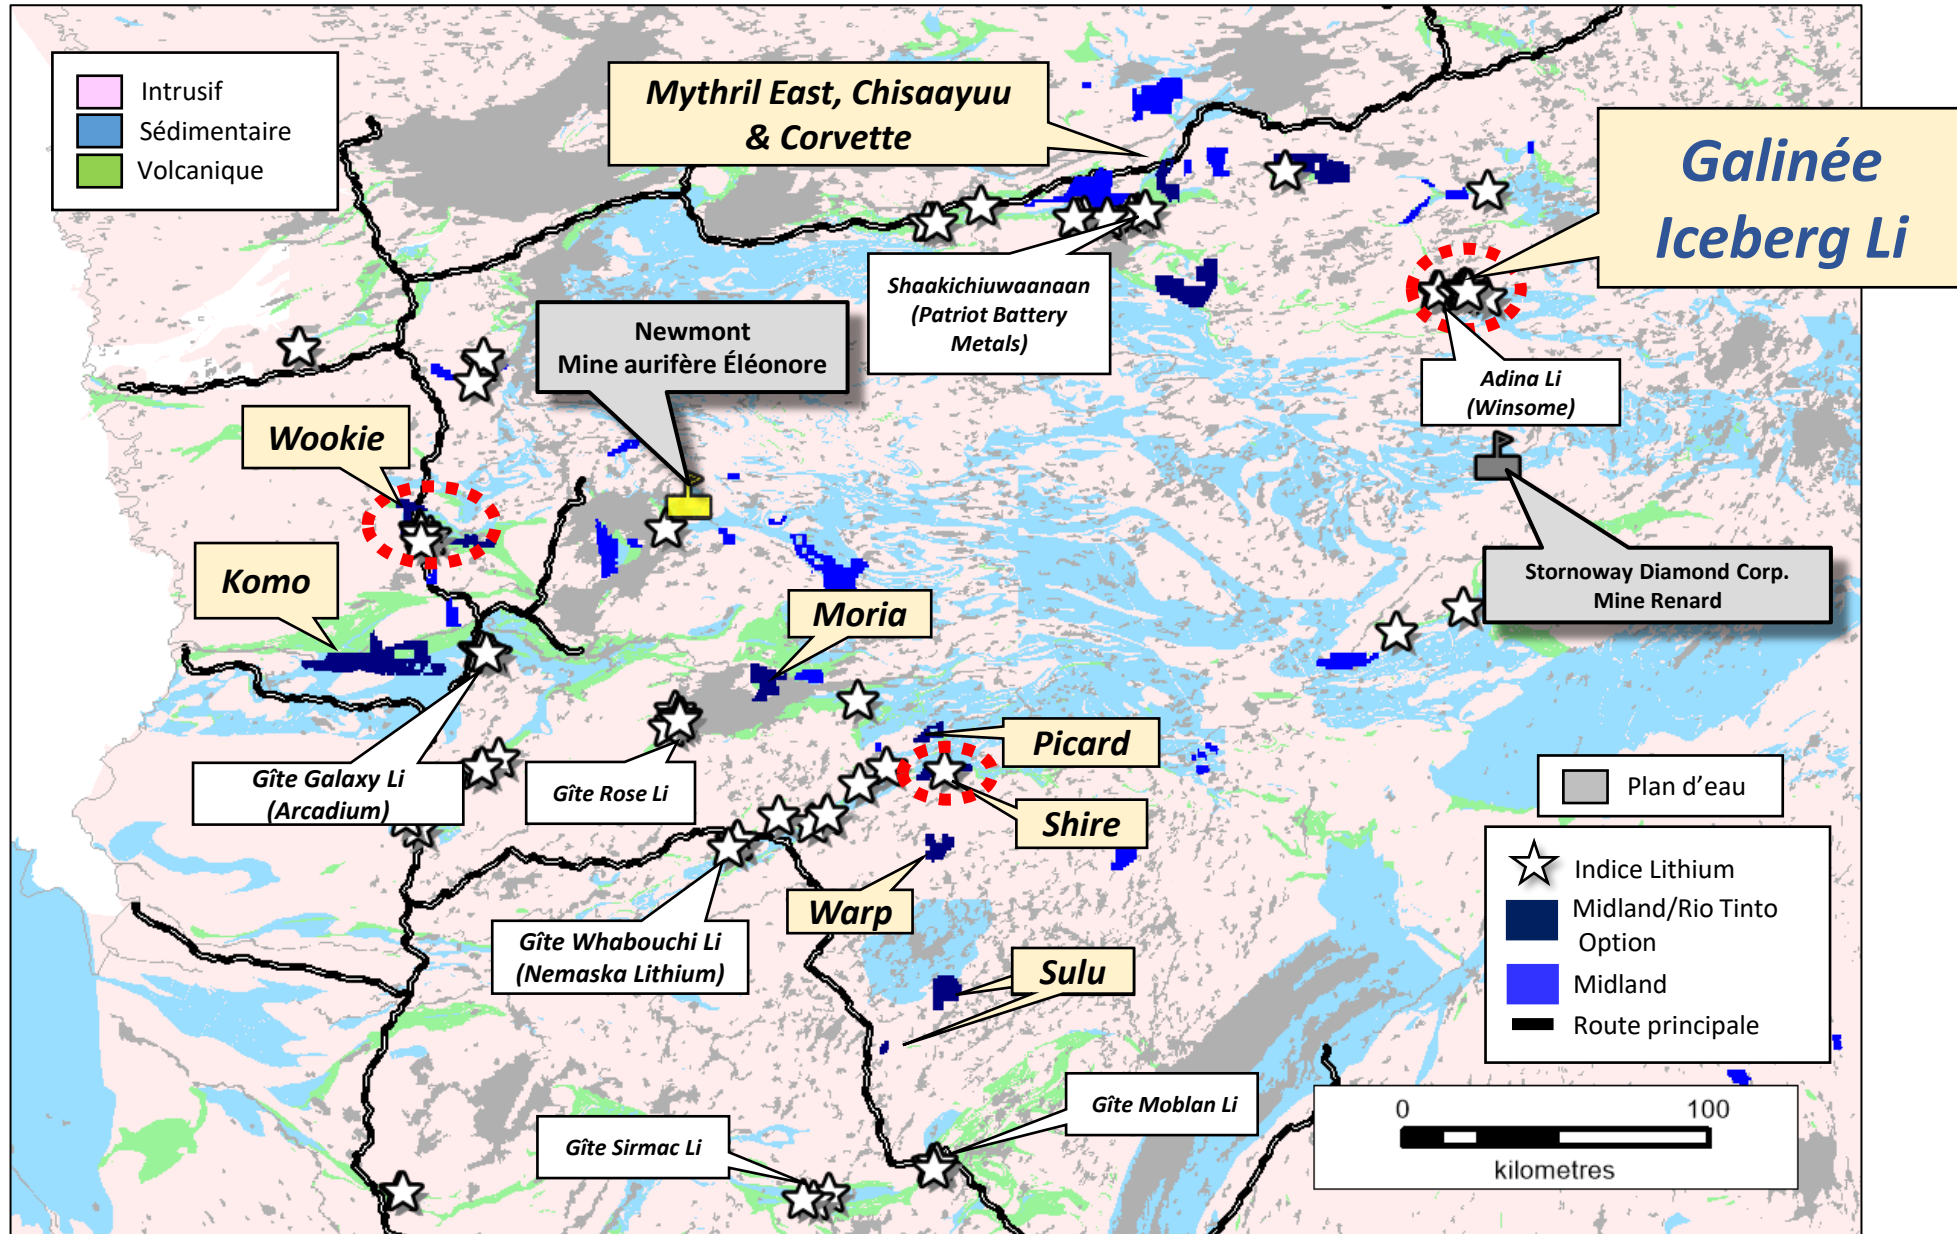

Midland – Rio Tinto option pour lithium

Lithium dans le nord de la Baie-James

Projet Galinée

(voir les communiqués de Midland datés du 16 janvier 2024, et 24 octobre 2024)

Forage 2024 sur Galinée

(voir le communiqué de Midland daté du 19 décembre 2024)

Forage 2024 sur Galinée

(voir le communiqué de
Midland daté du 19
décembre 2024)

Section vers l'ouest, épaisseur de la section de 50m

Forage 2024 sur Galinée

(voir le communiqué de
Midland daté du 19
décembre 2024)

Section vers l'ouest, épaisseur de la section de 50m

Forage 2024 sur Galinée

(voir le communiqué de
Midland daté du 19
décembre 2024)

Section vers l'ouest, épaisseur de la section de 50m

Forage 2024 sur Galinée

(voir le communiqué de
Midland daté du 19
décembre 2024)

Section vers l'ouest, épaisseur de la section de 50m

Indice de spodumene Iceberg

White Stripes

Surge

White Lightning

Snow Fox