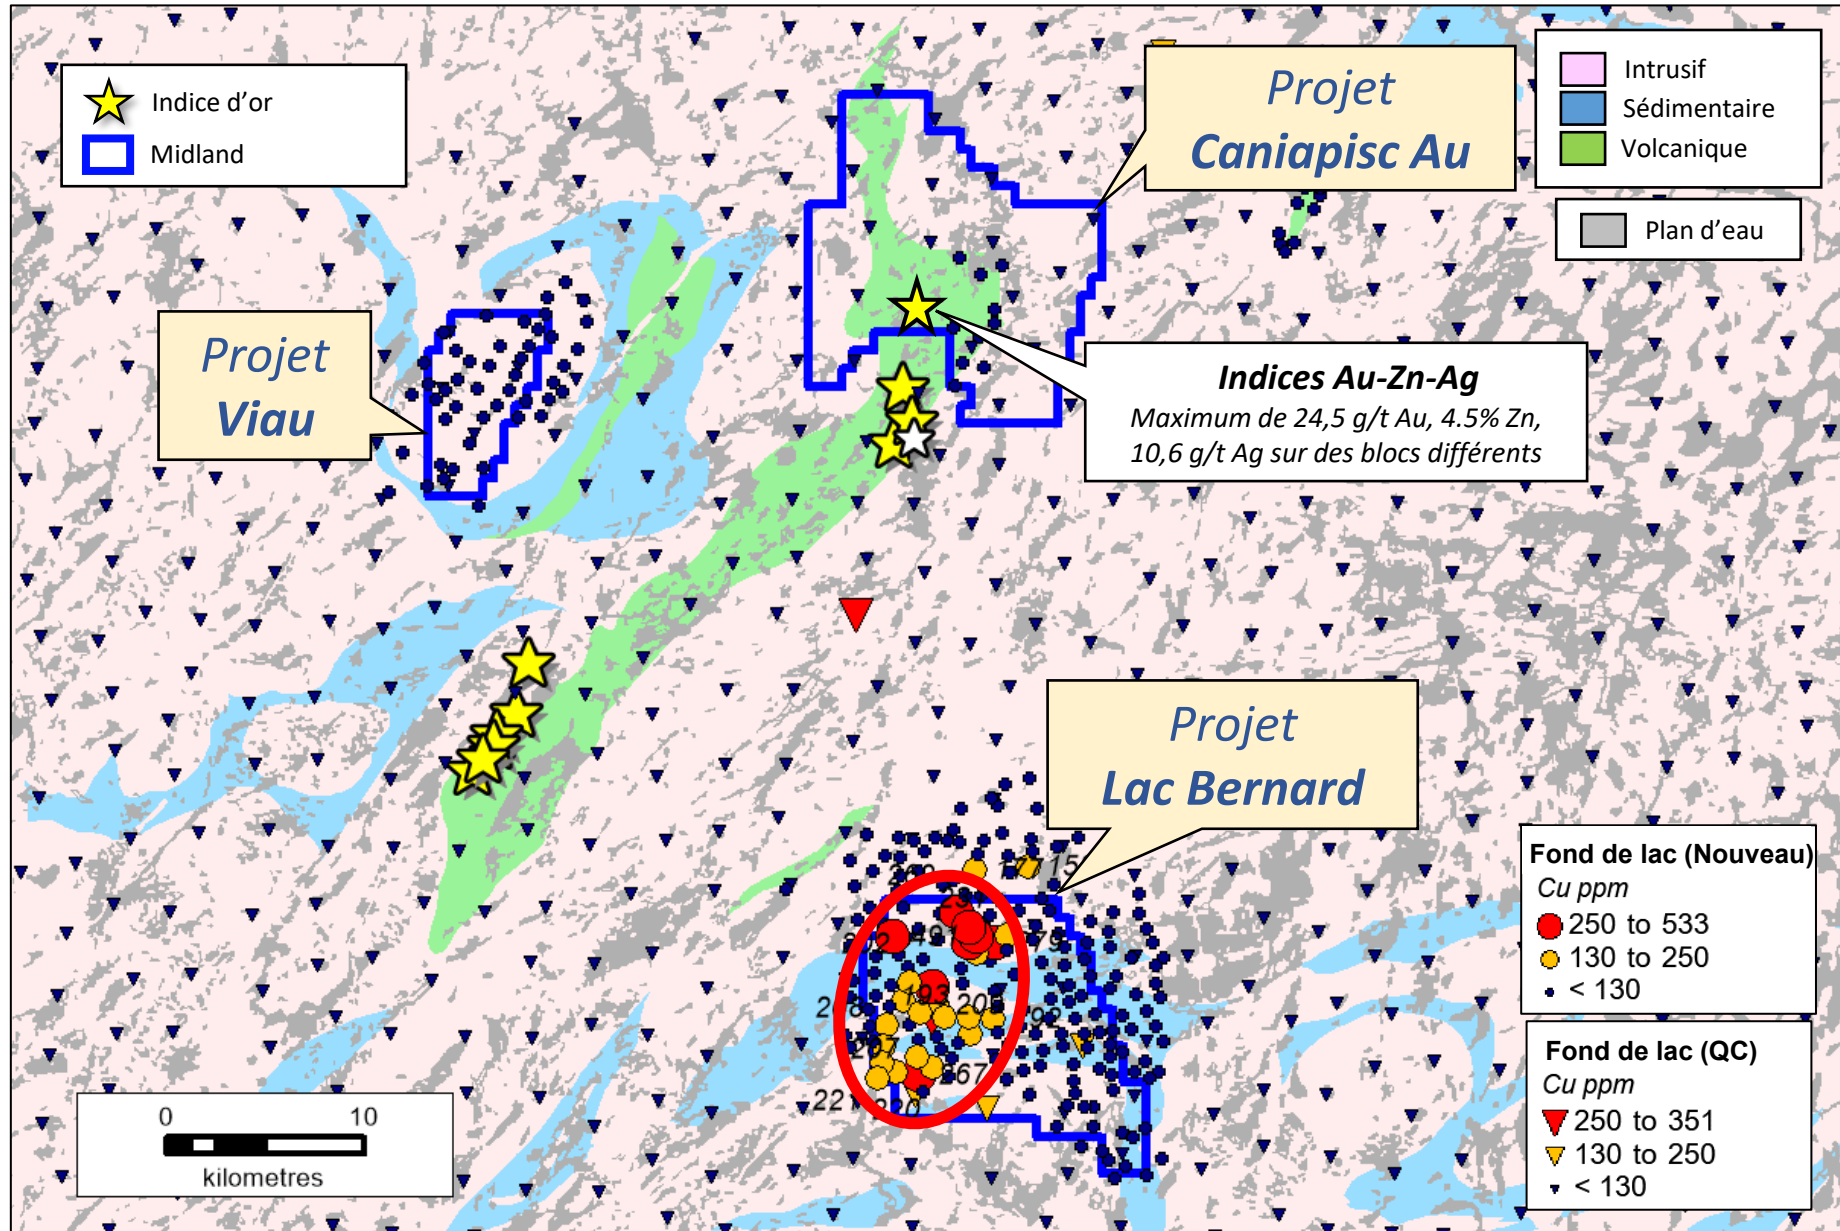

Projets Midland: Eeyou Istchee Baie James

Cu régional dans sédiments de lac

(Voir les communiqués de presse de Midland datés du 20 mai, 9 septembre, et 28 octobre 2025 pour les résultats de prospection)

(Données publiques des bases de données du gouvernement du Québec)

(Voir le communiqué de presse de Midland daté du 11 juin 2026 pour les nouveaux résultats)

Lac Bernard: Cu dans sédiments de lac

(Données publiques des bases de données du gouvernement du Québec)