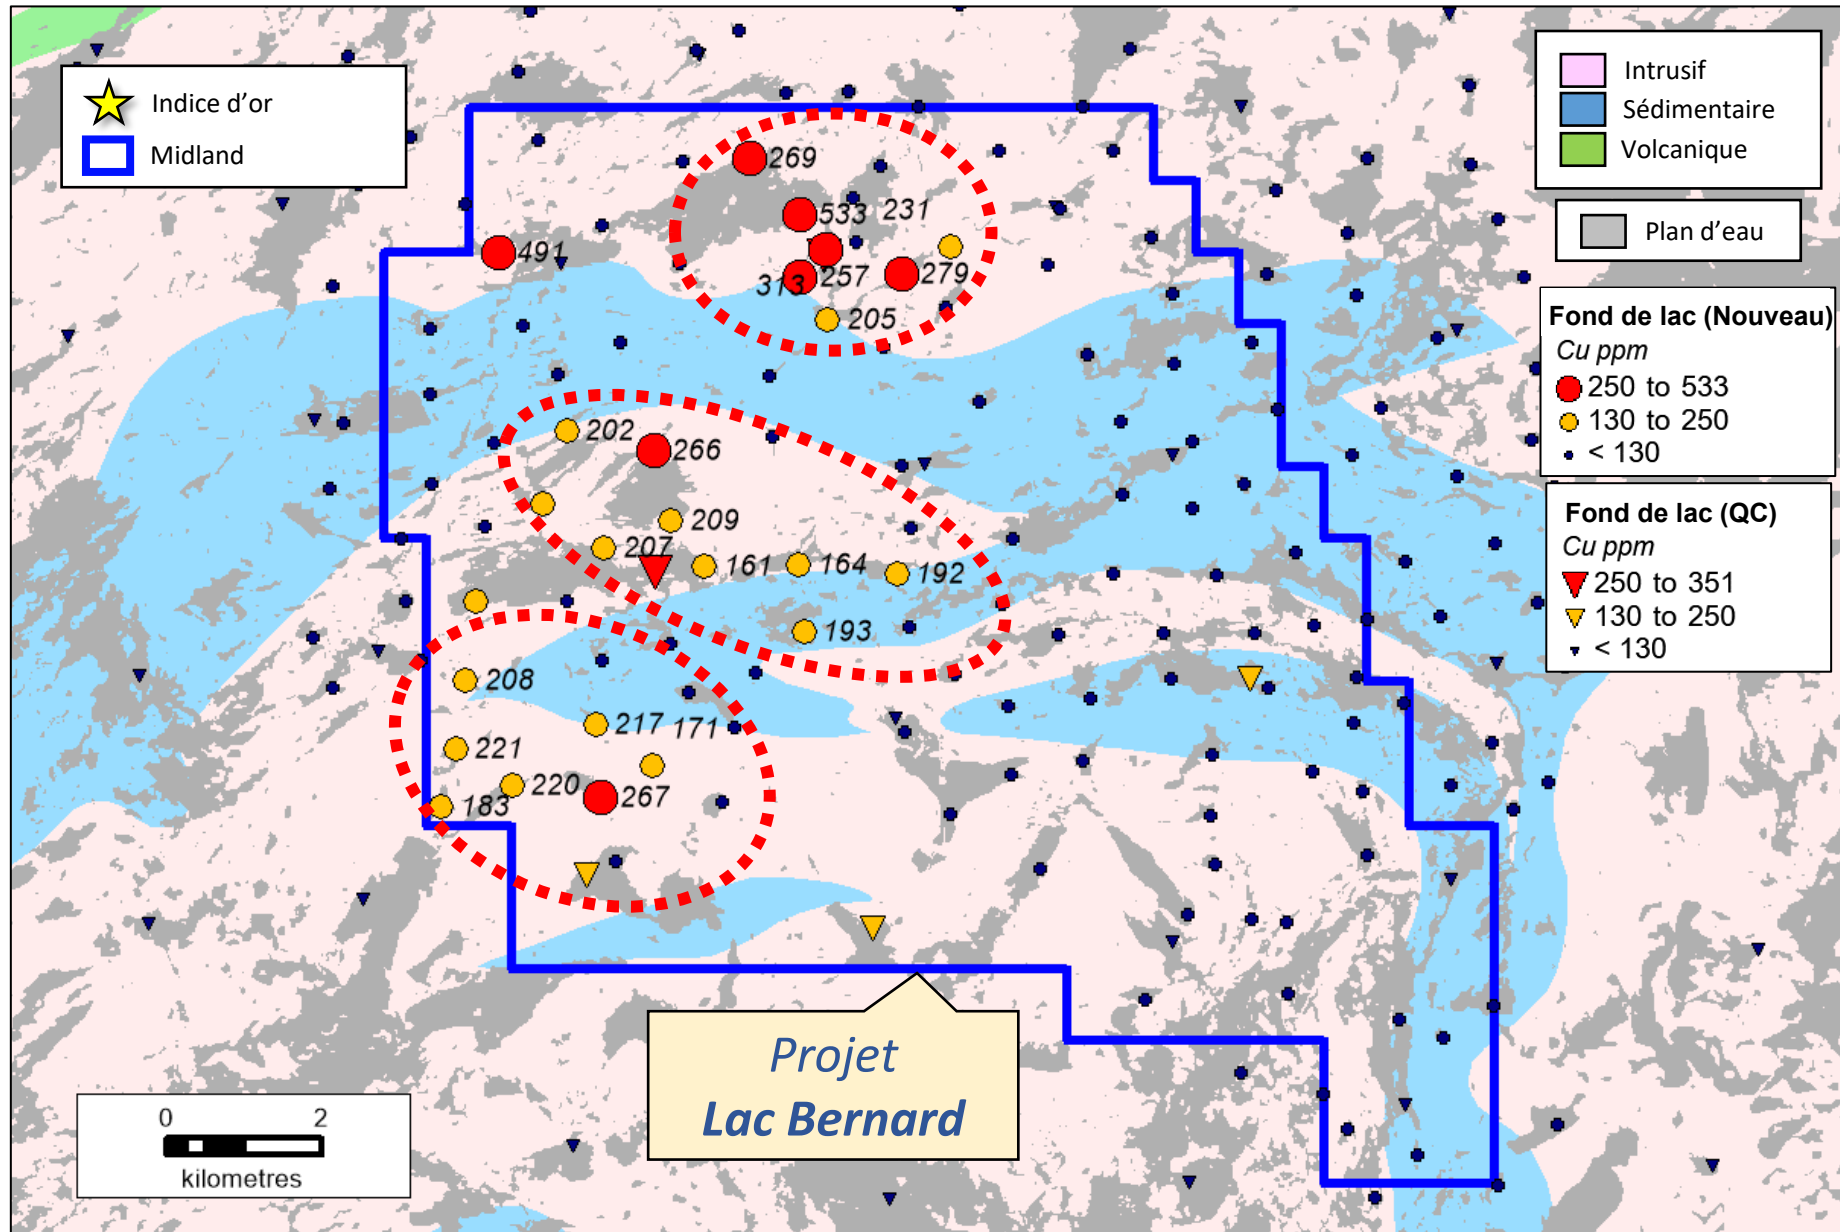

Projets Midland: Eeyou Istchee Baie James

Cu régional dans sédiments de lac

(Voir les communiqués de presse de Midland datés du 20 mai, 9 septembre, et 28 octobre 2025 pour les résultats de prospection)

(Données publiques des bases de données du gouvernement du Québec)

(Voir le communiqué de presse de Midland daté du 11 juin 2026 pour les nouveaux résultats)

Lac Bernard: Cu dans sédiments de lac

(Données publiques des bases de données du gouvernement du Québec)