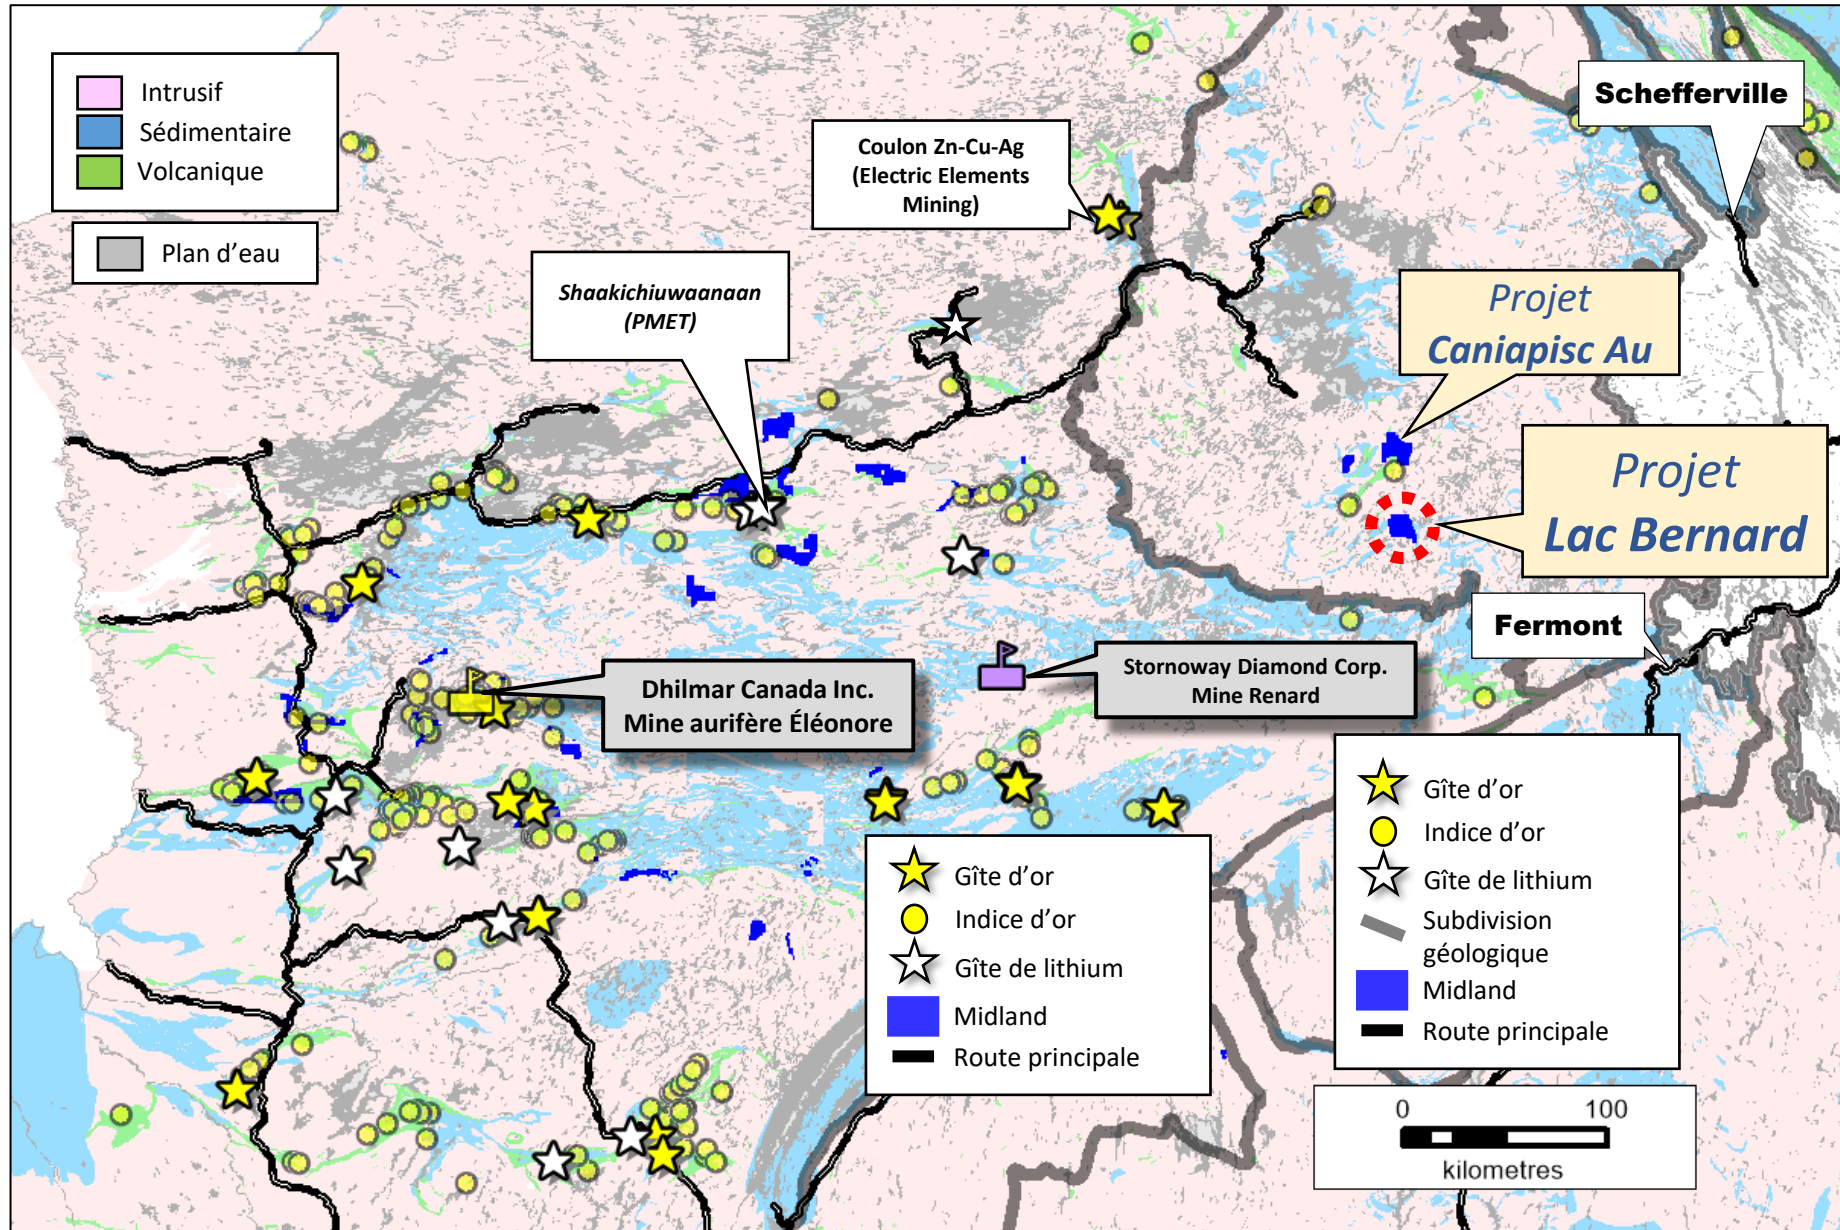

Projets Midland: Eeyou Istchee Baie James

Cu régional dans sédiments de lac

(Voir les communiqués de presse de Midland datés du 20 mai, 9 septembre, et 28 octobre 2025 pour les résultats de prospection)

(Données publiques des bases de données du gouvernement du Québec)

(Voir le communiqué de presse de Midland daté du 11 juin 2026 pour les nouveaux résultats)

Lac Bernard: Cu dans sédiments de lac

(Données publiques des bases de données du gouvernement du Québec)